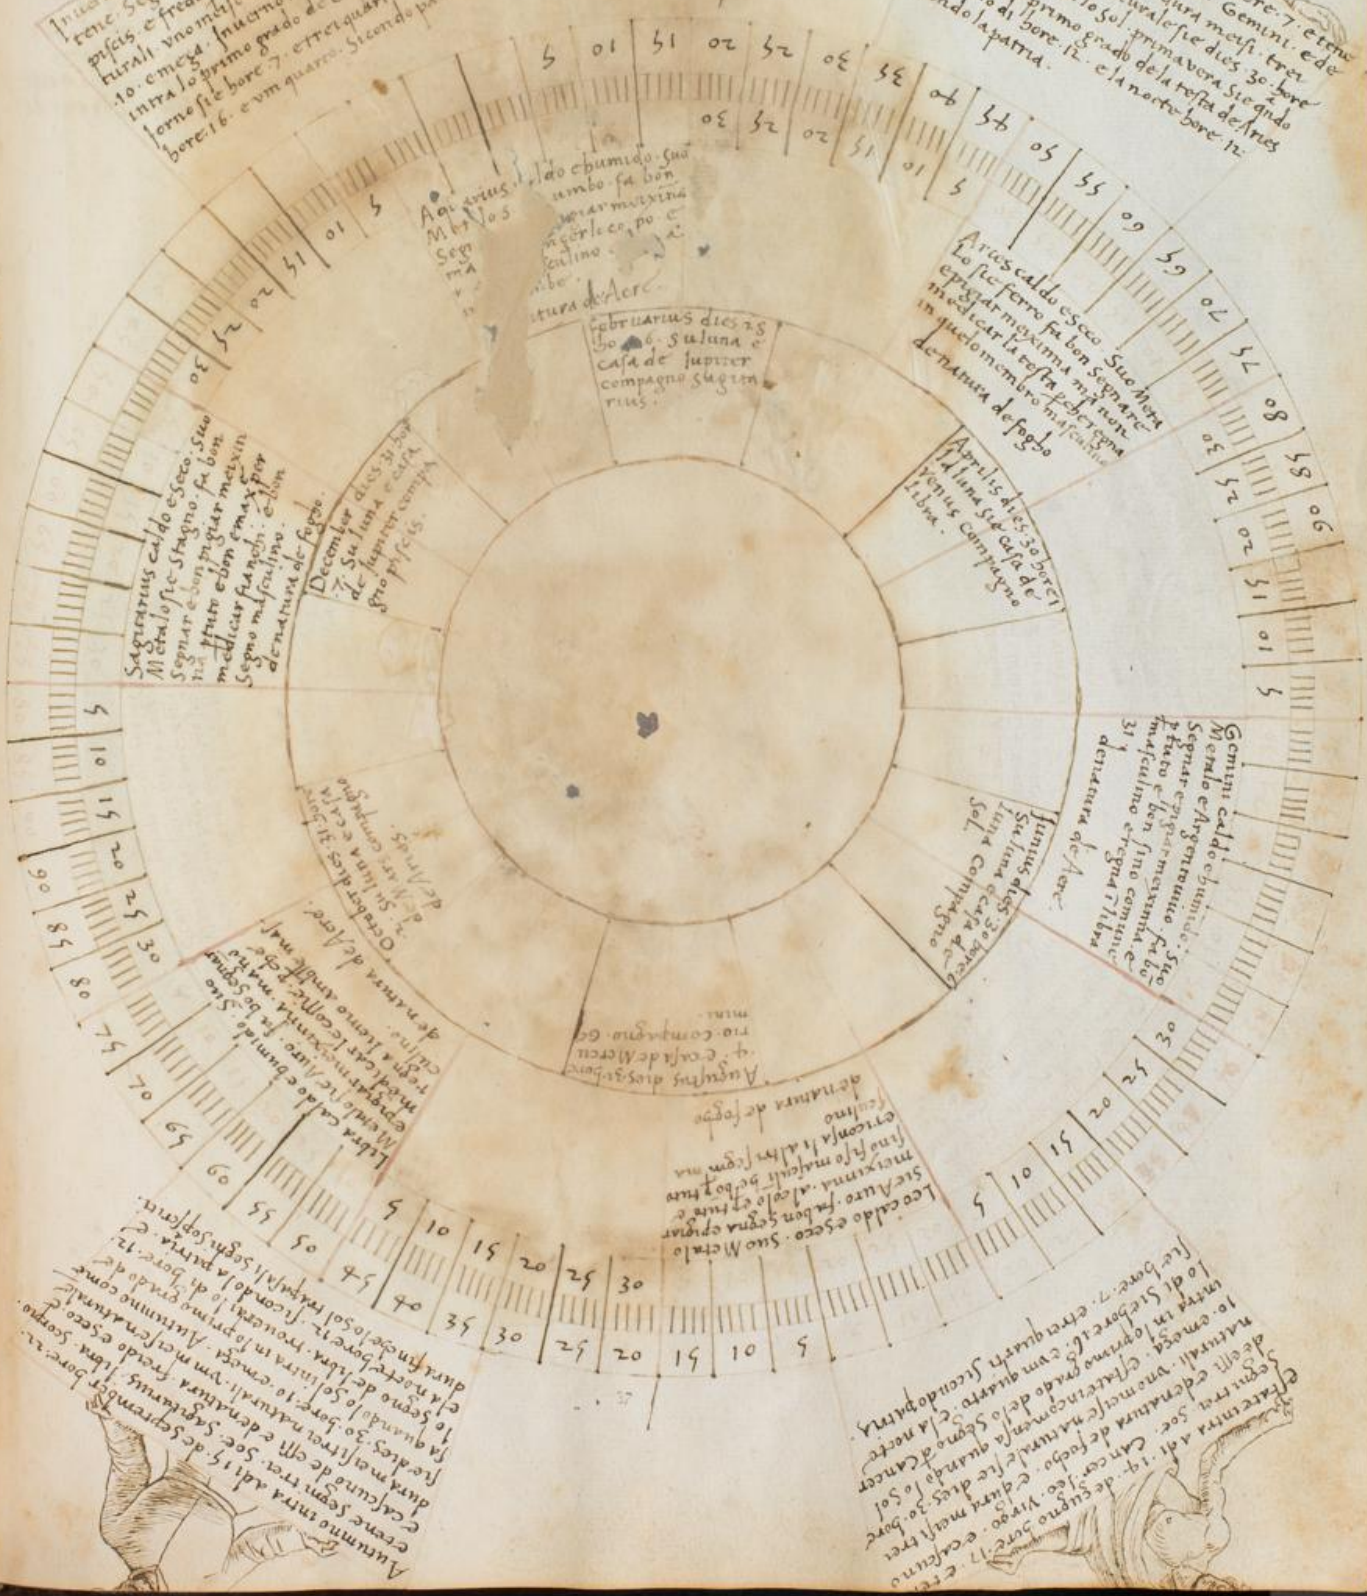

In cornu Intra a 01. 14. deccen bet a bore 3. et
 tene Segni tres. Soc. Capricornalis. Aquarius
 pifcis. e. fredo pnatura. Edura mesi tres na
 turali. vno mase natural. Et dies 30 bore.
 10. emega. Inuerno intra quando lo Sole
 intra lo primo grado de Capricorno. e lo
 bore. 16. e. v. m. quarto. Sigando patria.

prima vera intra dies 13. de mag bore. 7. et em
 Segni tres. Soc. Arietis. Taurus. Gemini. e. de
 natura. Sic temperato. e dura mesi tres
 natural. vno mase natural. Et dies 30 bore.
 10. 2. e. t. n. e. cum lo Sol primavera Sie gndo
 lo Sol intra lo primo grado de la resta de tres
 trouens lo di bore. 12. e. la nocte bore. 12.
 Sigando la patria.

lo prima
 e. em
 m. e. di
 m. e. di
 m. e. di
 m. e. di
 m. e. di
 m. e. di
 m. e. di
 m. e. di
 m. e. di
 m. e. di