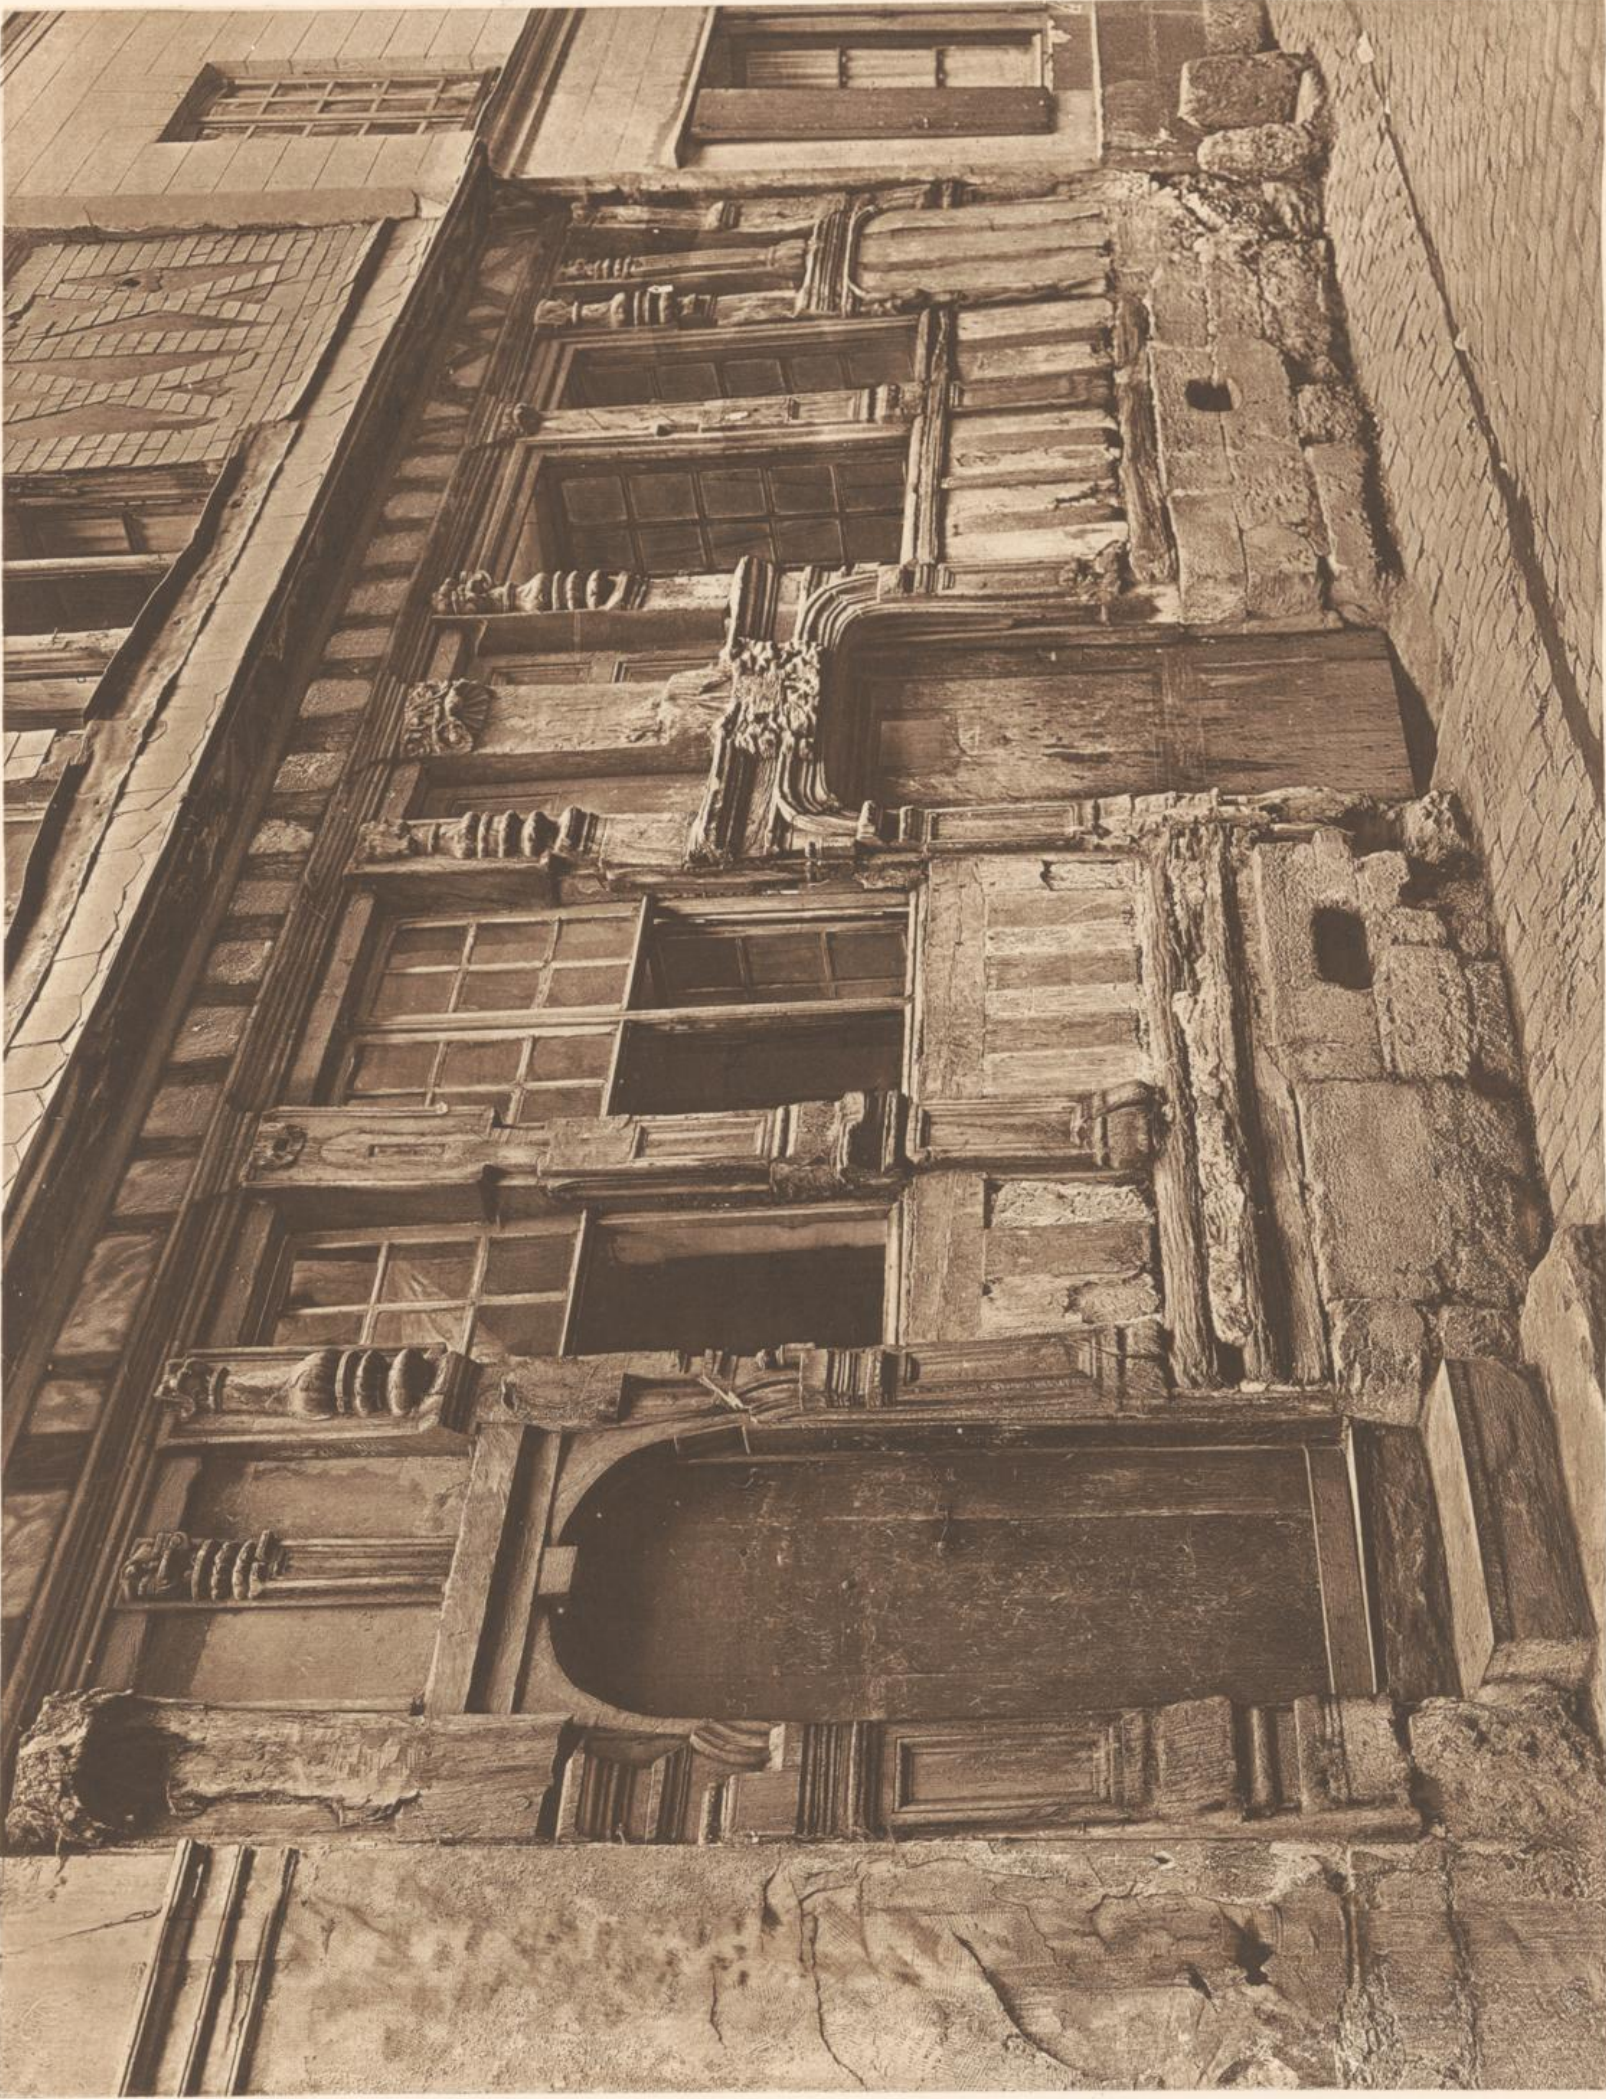

Cliche Chevojan

ROUEN  
MAISON DITE DE DIANE DE POITIERS  
TRANSPORTÉE DANS LE SQUARE ST ANDRÉ

*[Faint, illegible text, likely bleed-through from the reverse side of the page]*

ROUEN  
MAISON, 31 RUE DES ARPENTS  
FACADE DU REZ-DE-CHAUSSEE

Duval Derogon

1789

Faint, illegible text, possibly bleed-through from the reverse side of the page.

Cliché Chevojon

ROUEN  
MAISON DU PONT DE L'ARCOÛT  
FAÇADE SUR LA COUR ( PREMIER ÉTAGE )