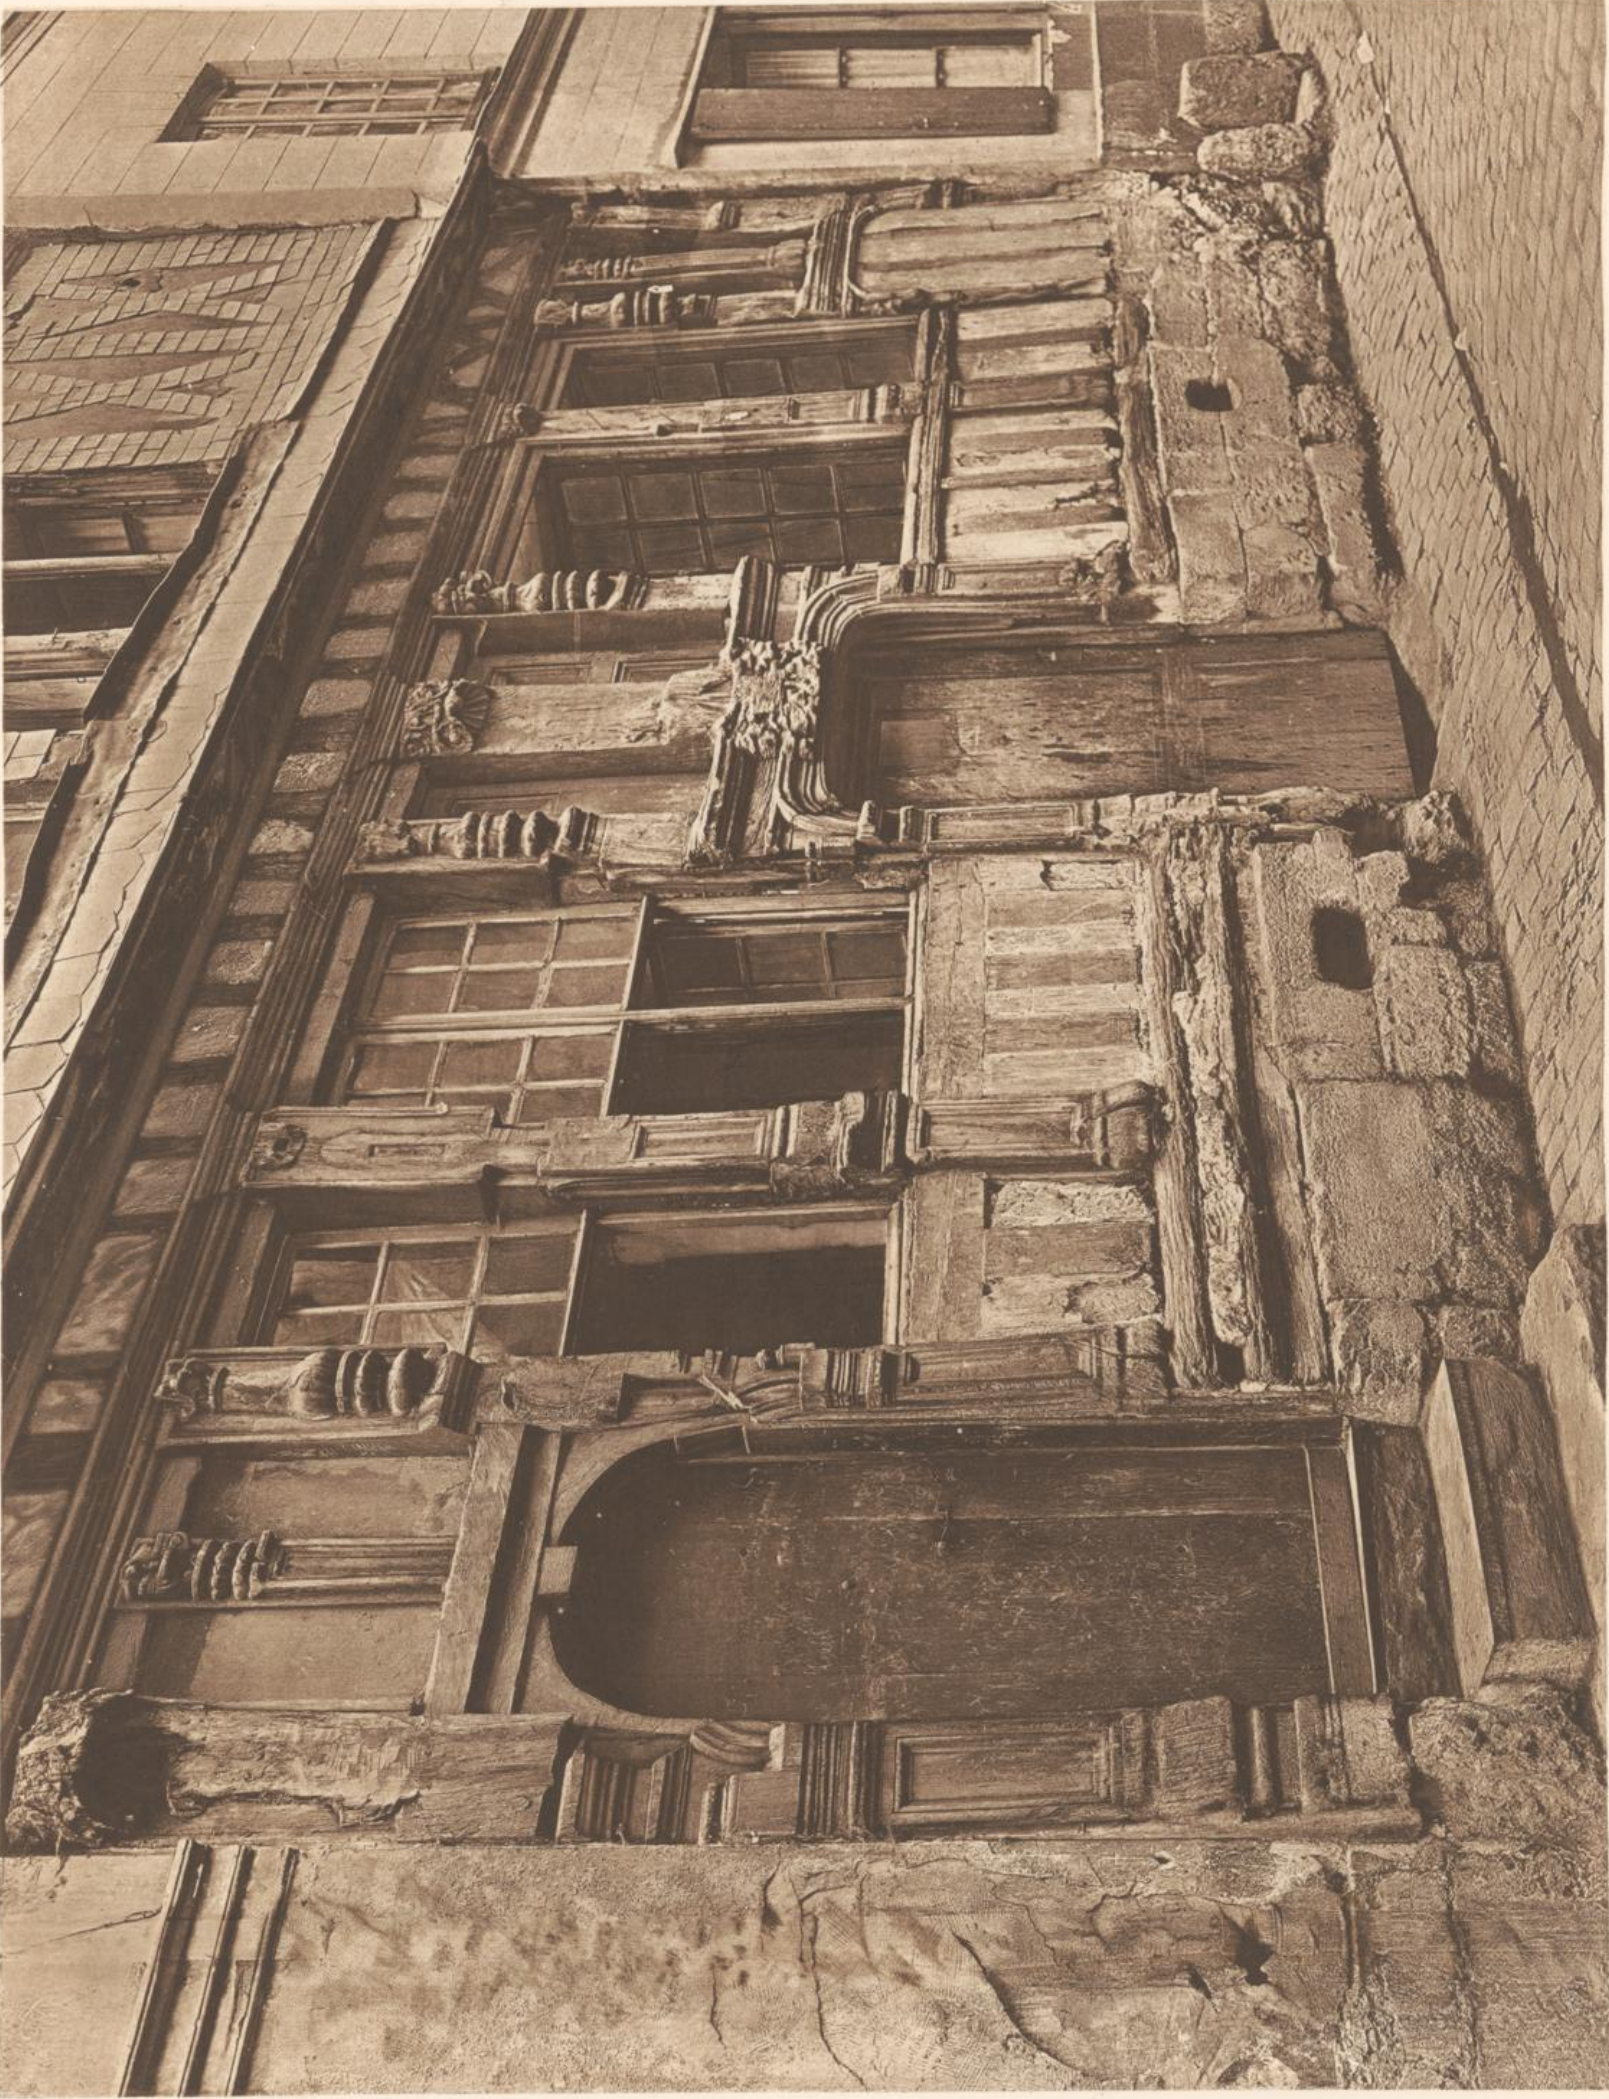

Cliché Chevojon

LE MANS  
MAISON, 15 GRANDE RUE  
DÉTAIL DE LA FACADE

Cliche Chevojan

ROUEN  
MAISON DITE DE DIANE DE POITIERS  
TRANSPORTÉE DANS LE SQUARE ST ANDRÉ

*[Faint, illegible text, likely bleed-through from the reverse side of the page]*