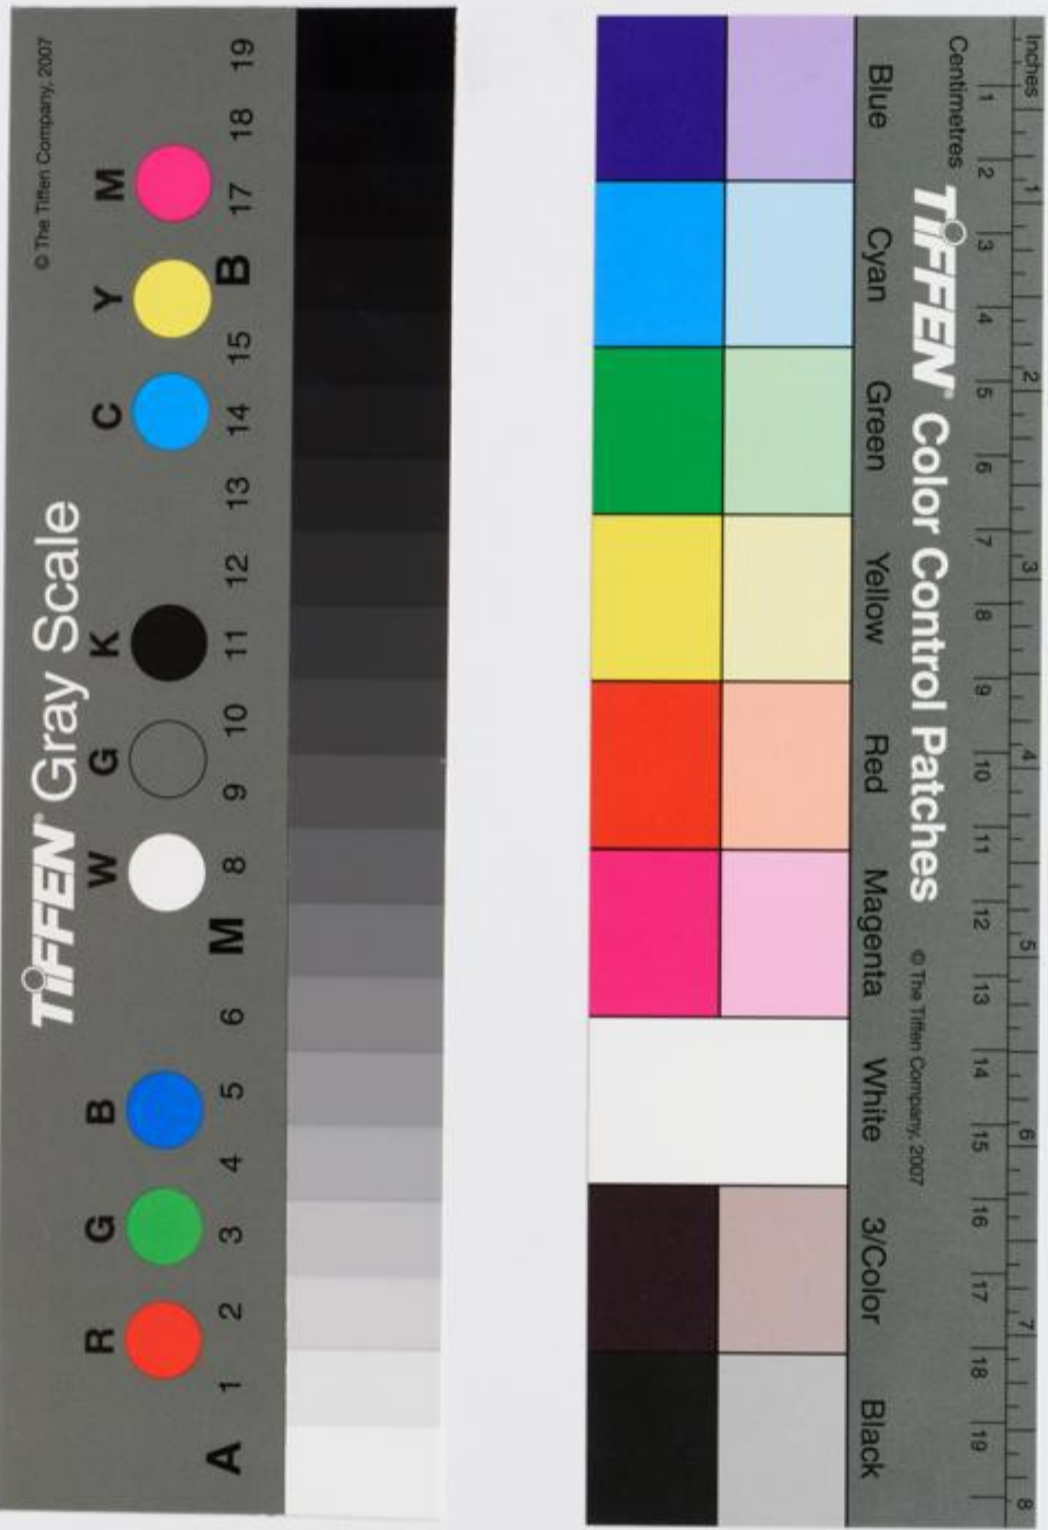

H. H. W. Koiz.

© The Tiffen Company, 2007

TIFFEN Gray Scale

- A 1
- R 2
- G 3
- B 4
- M 5
- W 8
- G 9
- K 11
- M 12
- C 14
- Y 15
- B 17
- M 18
- 19

TIFFEN Color Control Patches

© The Tiffen Company, 2007

- Blue
- Cyan
- Green
- Yellow
- Red
- Magenta
- White
- 3/Color
- Black