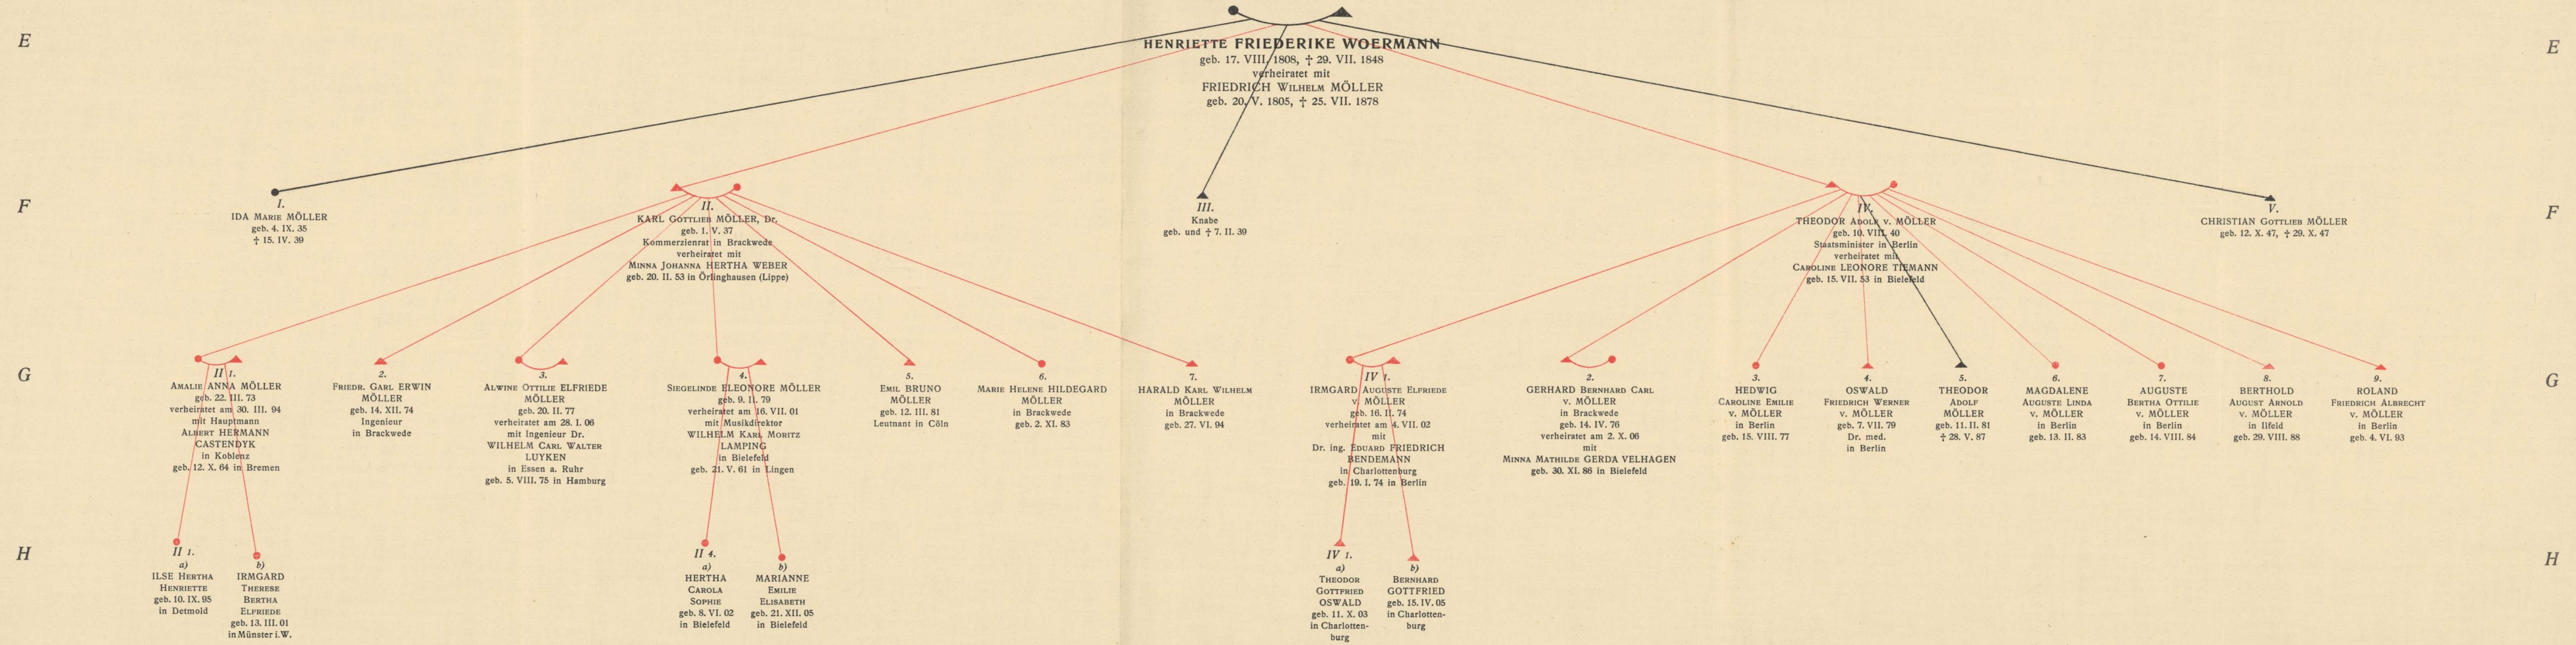

Zweiter Stammbaum.

Sämtliche Nachkommen von HENRIETTE FRIEDERIKE WOERMANN, verheiratet mit FRIEDRICH WILHELM MÖLLER.

Anm. Die Glieder der Generationen F und G sind, wo nichts anderes bemerkt, auf Kupferhammer (Brackwede bei Bielefeld) geboren.