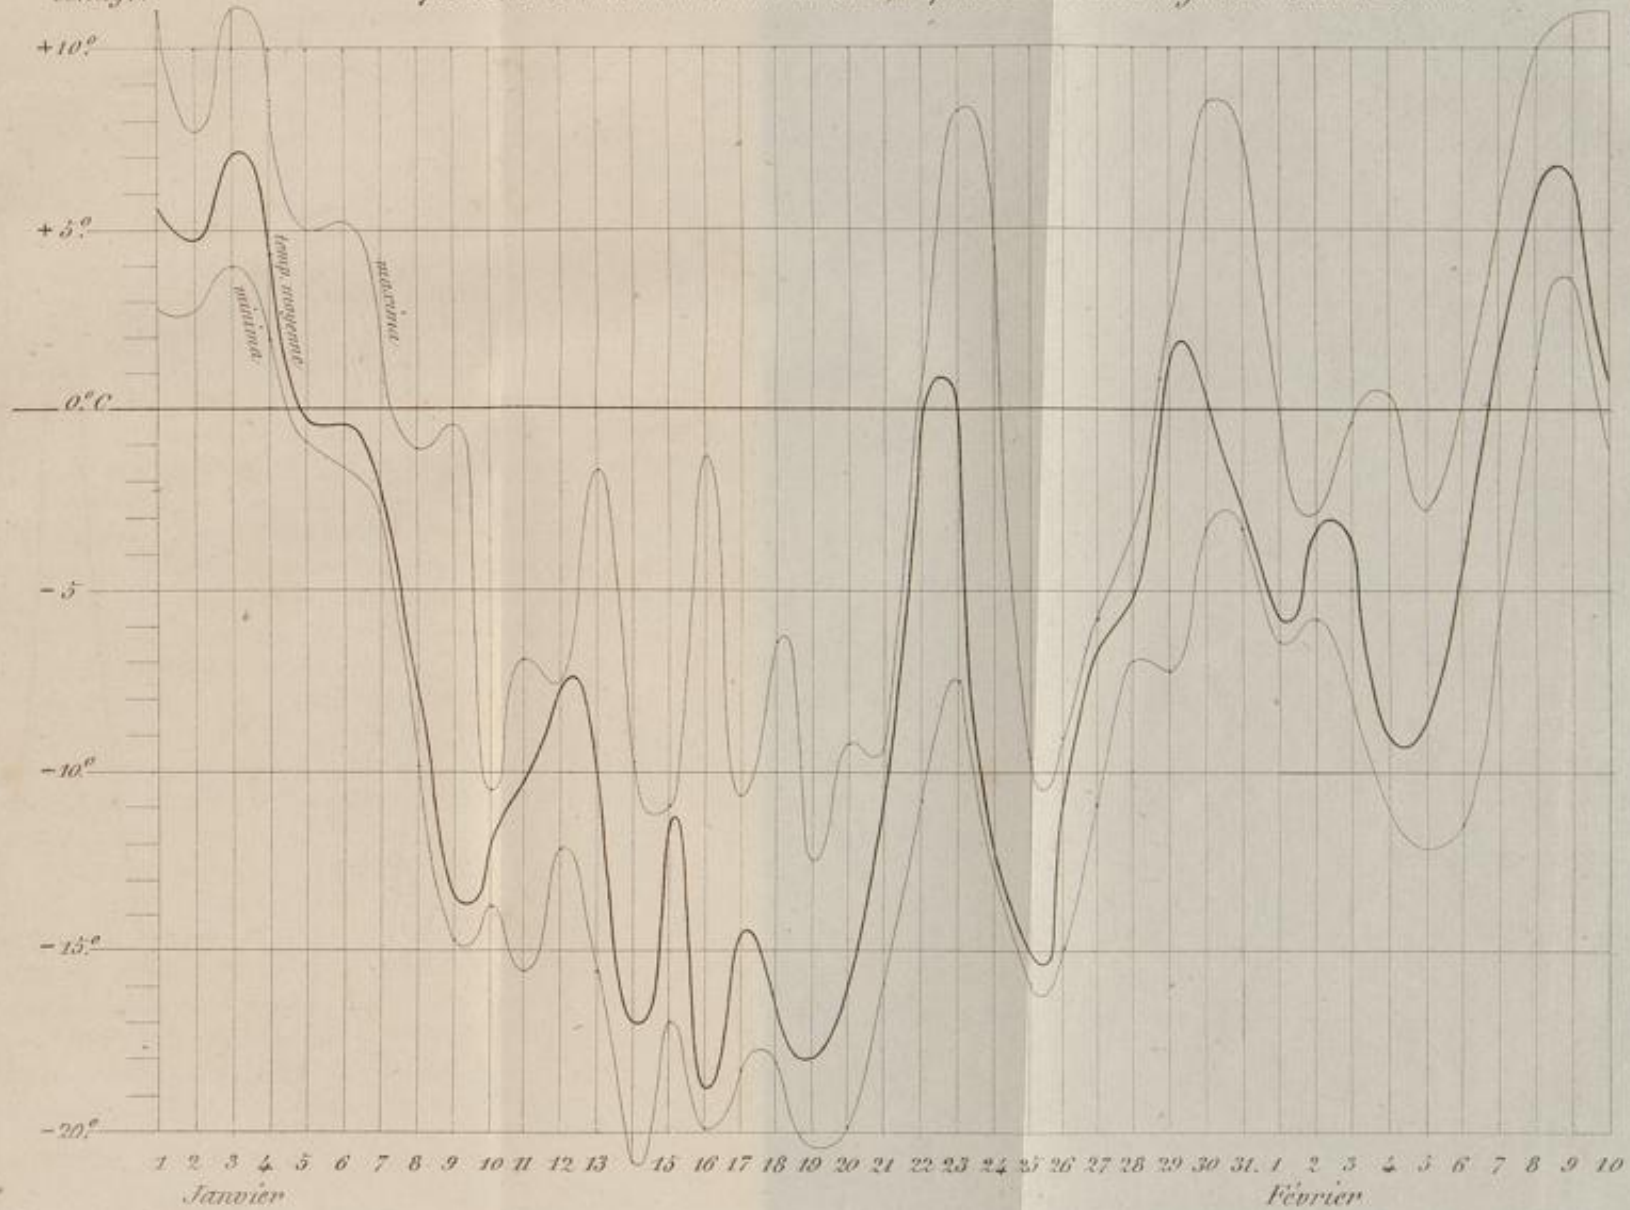

Degrés  
Centigr.

Courbes des températures maxima, minimum et de 9 heures du matin,  
pendant le commencement de 1838, d'après les observations faites à l'obs. de Brux?.

Bulletin de  
Février

Inches 1 2 3 4 5 6 7 8  
Centimetres 1 2 3 4 5 6 7 8

# TIFFEN® Color Control Patches

© The Tiffen Company, 2007

Blue	Cyan	Green	Yellow	Red	Magenta	White	3/Color	Black
[Blue patch]	[Cyan patch]	[Green patch]	[Yellow patch]	[Red patch]	[Magenta patch]	[White patch]	[3/Color patch]	[Black patch]