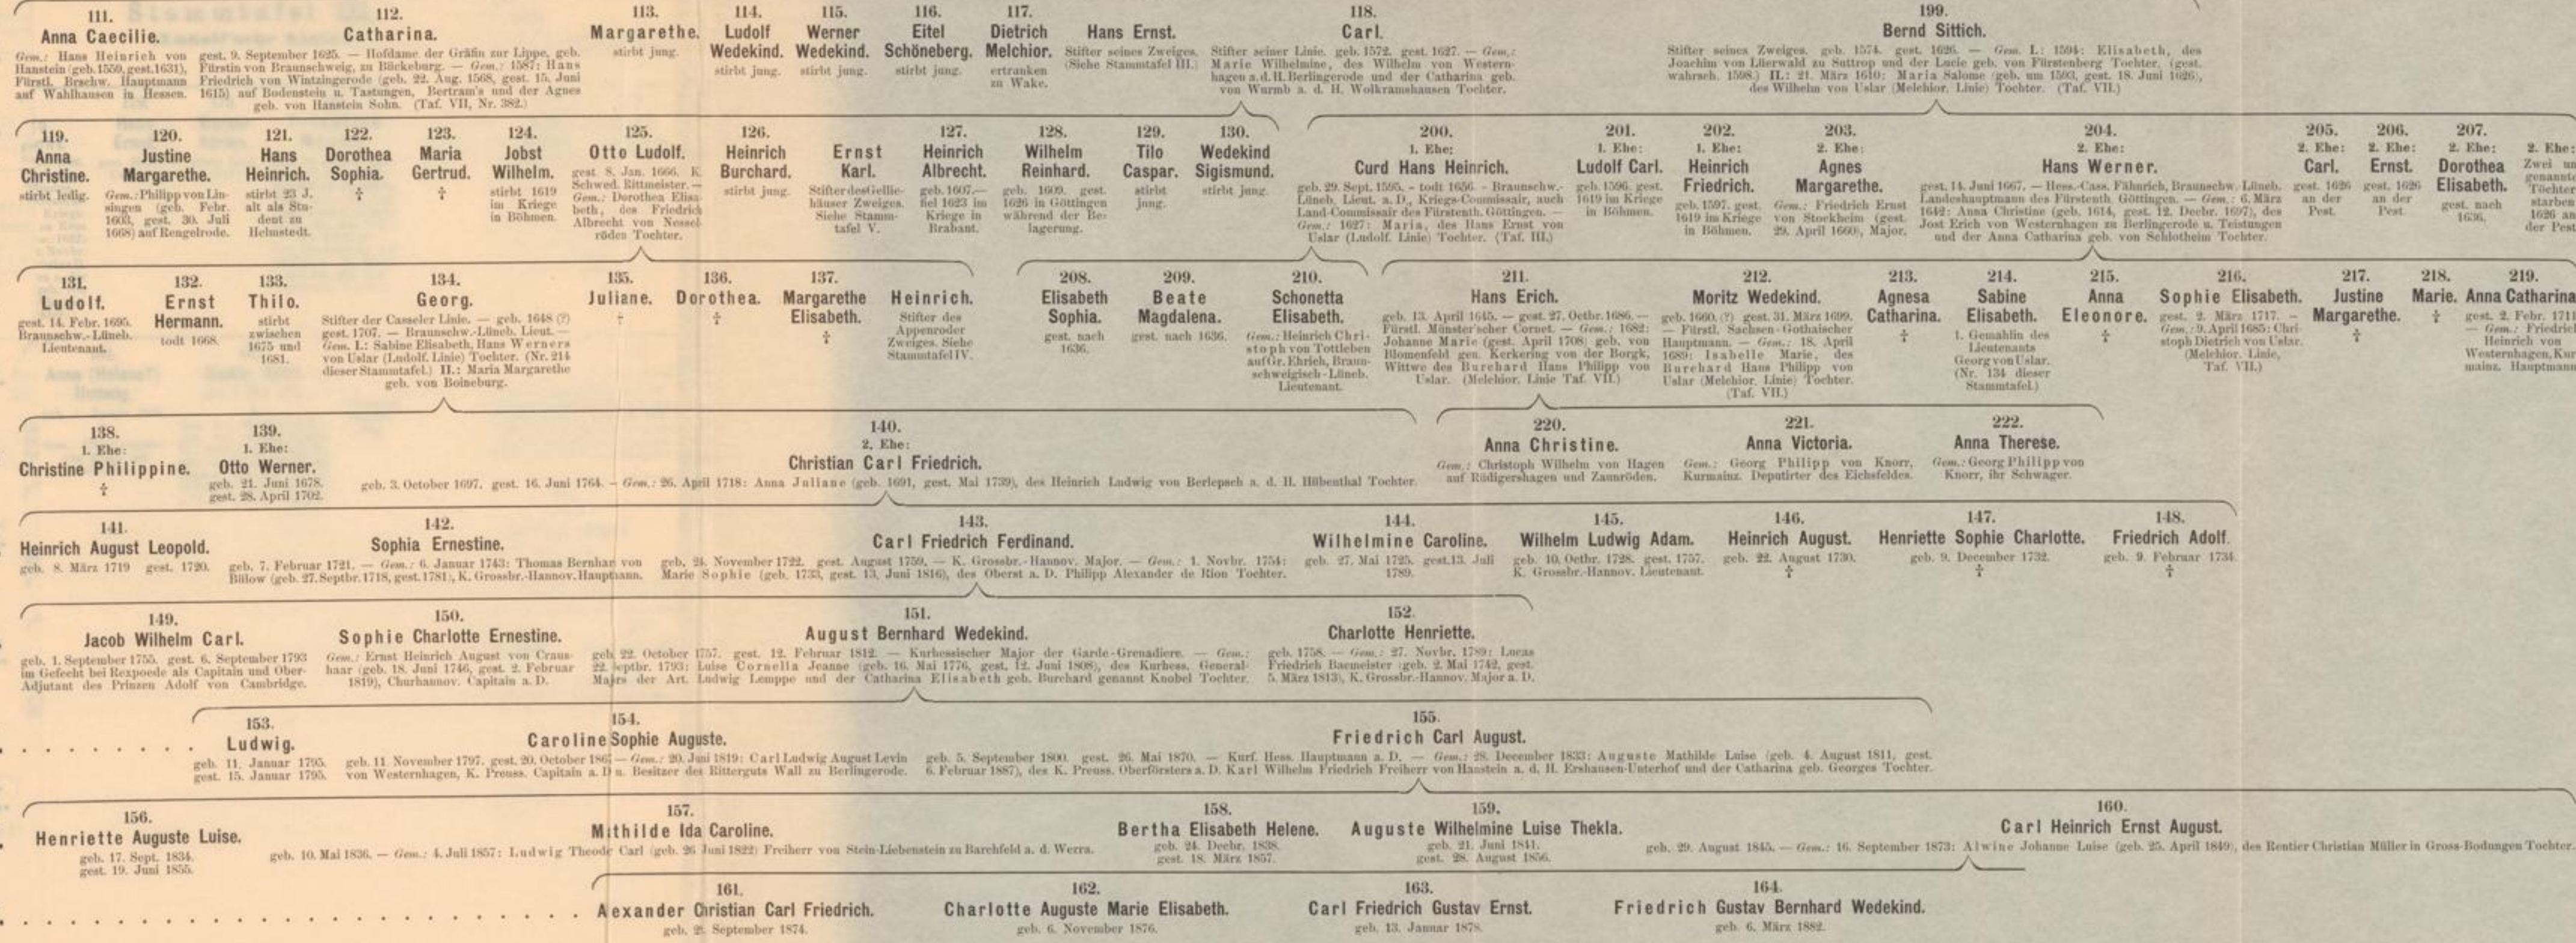

Stammvater der Ludolf'schen Linie, geb. 1510 (?) gest. 24. Januar 1585. — Spanischer Oberst. — Gem.: Justine, des Hans von Winter a. d. H. Cappel in der Grafschaft Waldeck und der Anna geb. von Dörffel Tochter.