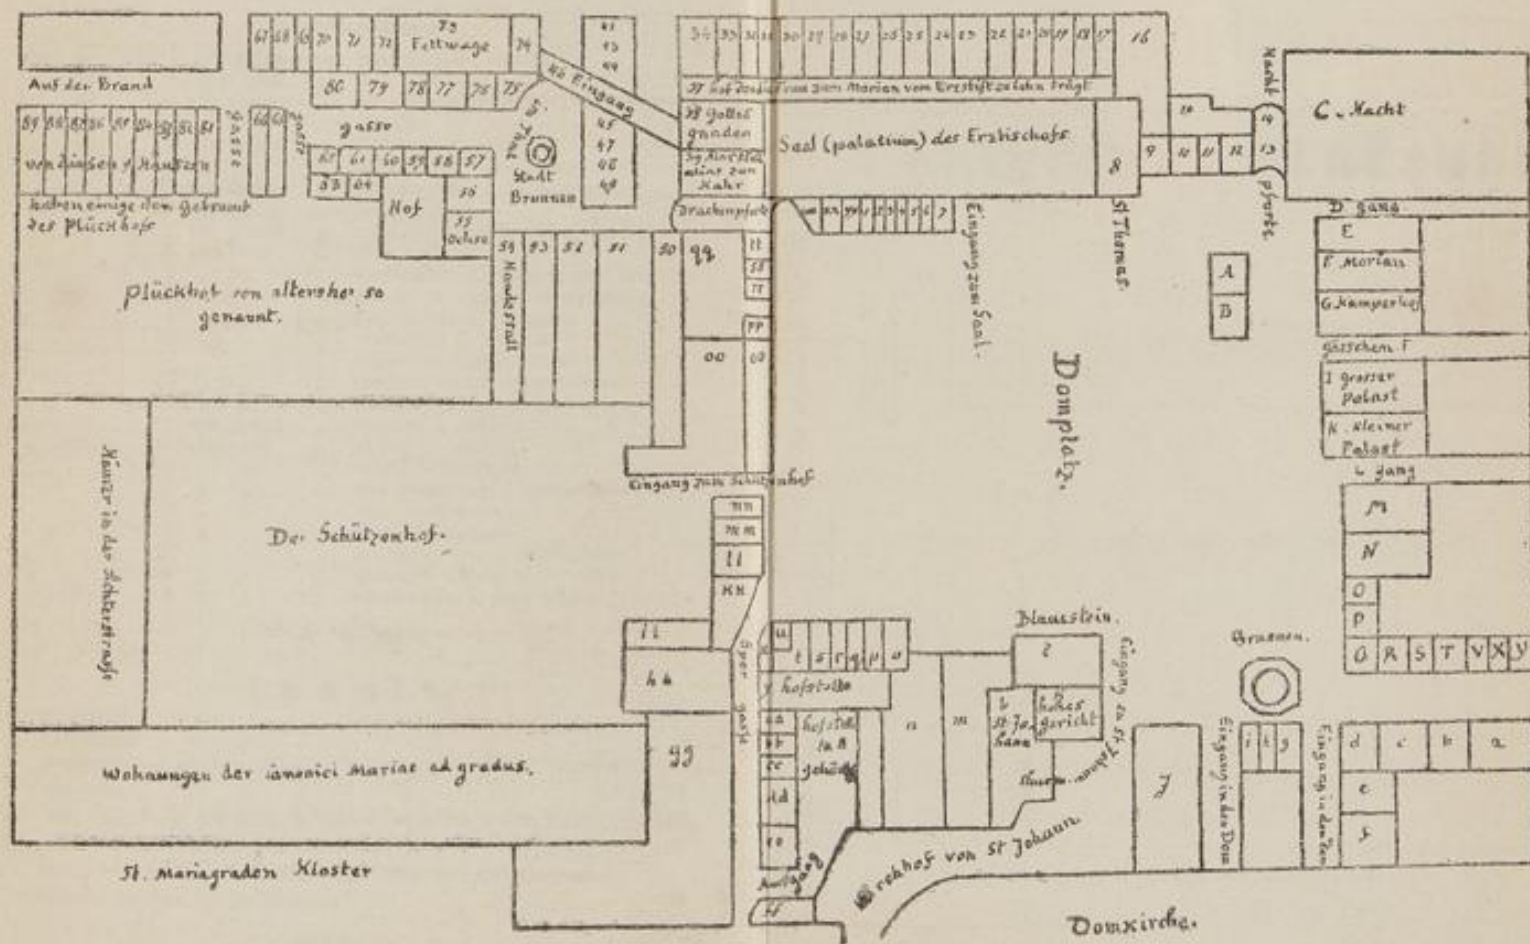

Carte über die erbvogteilichen Häuser auf dem Domplatze, im Jahre 1553 auf Befehl des Fürsten zur Sicherheit seiner Rechte.

Einige der in der Tabelle aufgeführten
Bauwerke

Inches 1 2 3 4 5 6 7 8
 Centimetres 1 2 3 4 5 6 7 8 9 10 11 12 13 14 15 16 17 18 19 20

TIFFEN Color Control Patches © The Tiffen Company, 2007

Blue	Cyan	Green	Yellow	Red	Magenta	White	3/Color	Black
[Blue patch]	[Cyan patch]	[Green patch]	[Yellow patch]	[Red patch]	[Magenta patch]	[White patch]	[3/Color patch]	[Black patch]
[Dark Blue patch]	[Dark Cyan patch]	[Dark Green patch]	[Dark Yellow patch]	[Dark Red patch]	[Dark Magenta patch]	[Dark White patch]	[Dark 3/Color patch]	[Dark Black patch]