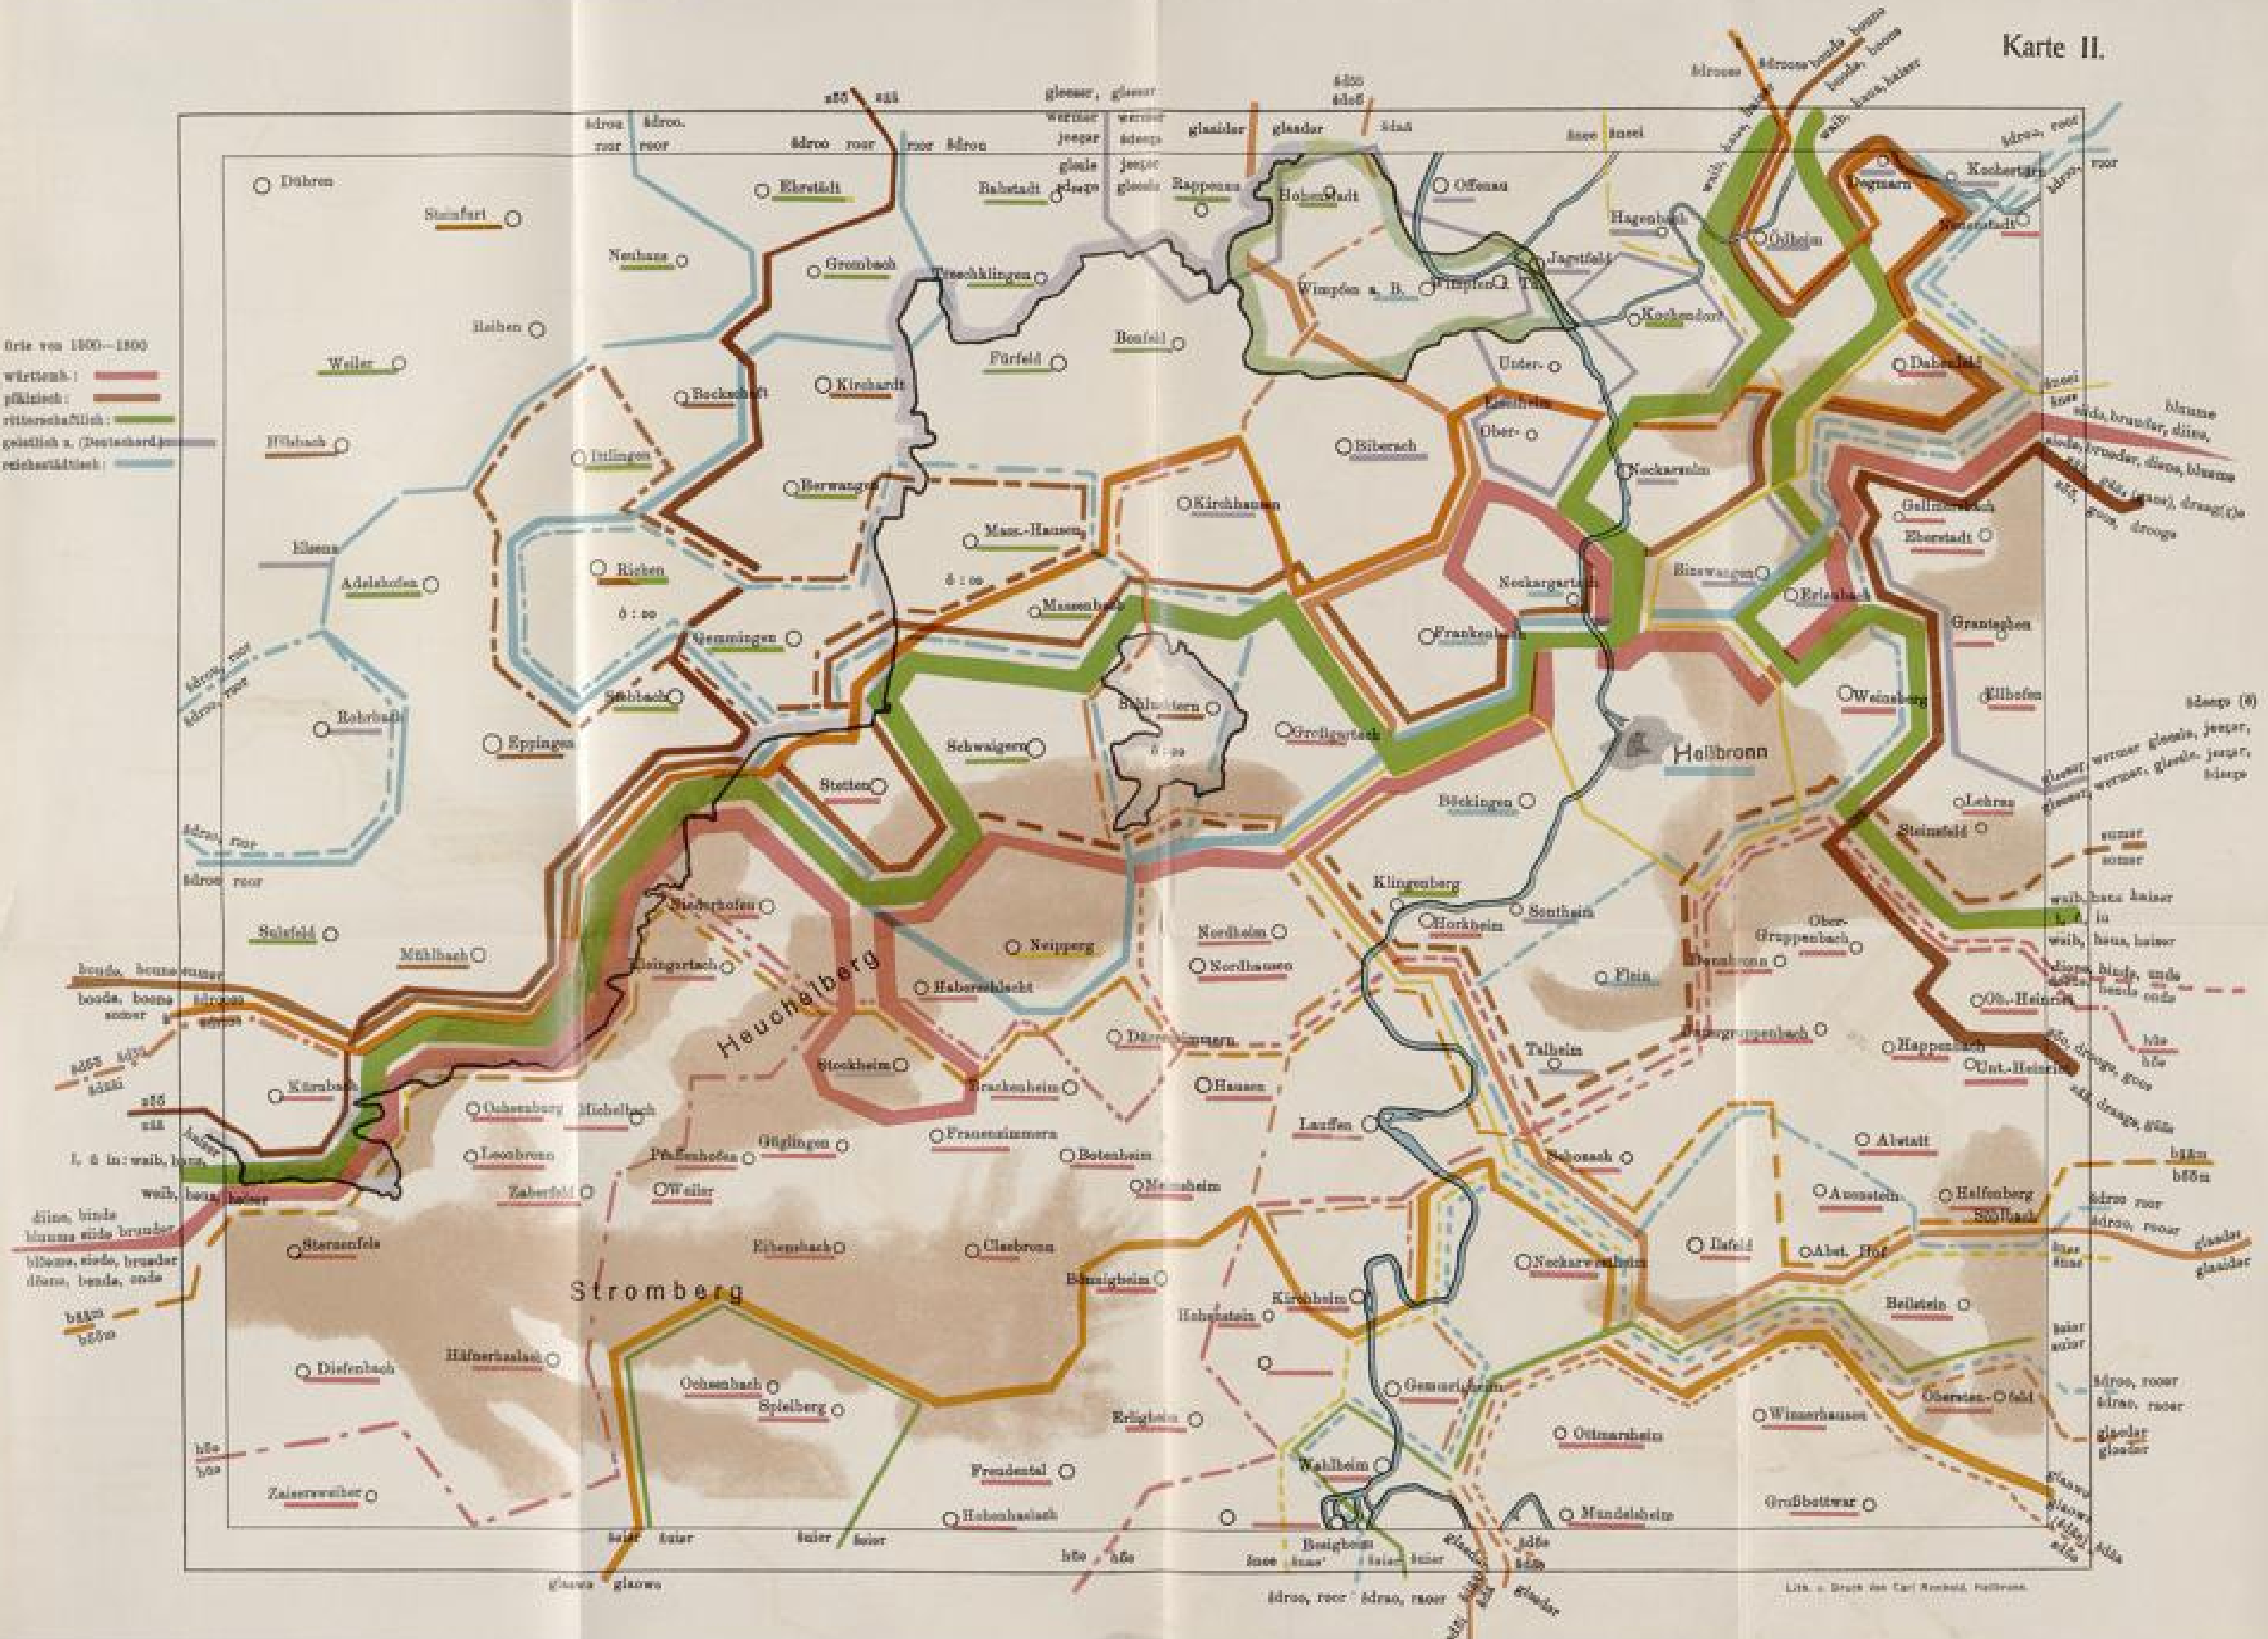

1871. a. Druck von Carl Neubert, Heilbronn.

Karte II

Orte von 1800-1800
 württemb.:
 pfälzisch:
 ritterschaftlich:
 geistlich u. (Deutschordn):
 reichsstädtisch:

1896 - Druck von Carl Neubert, Heilbronn.

Orte von 1400-1800

- wirtschaftl.: ———
- politisch: ———
- ritterschaftlich: ———
- geistlich u. (Deutschordens-) reichsunmittelbar: ———

Lith. u. Druck von Carl Neubold, Heilbronn.

Orte von 1800-1800

- wirtschaftlich: —
- politisch: —
- ritterschaftlich: —
- geistlich u. Dienstherren: —
- reichsständlich: —

Lith. u. Druck von Carl Neukirch, Heilbronn.

Orte von 1800-1850

westlich: ...
 östlich: ...
 südlich: ...
 nördlich: ...

...
 ...
 ...

...
 ...
 ...