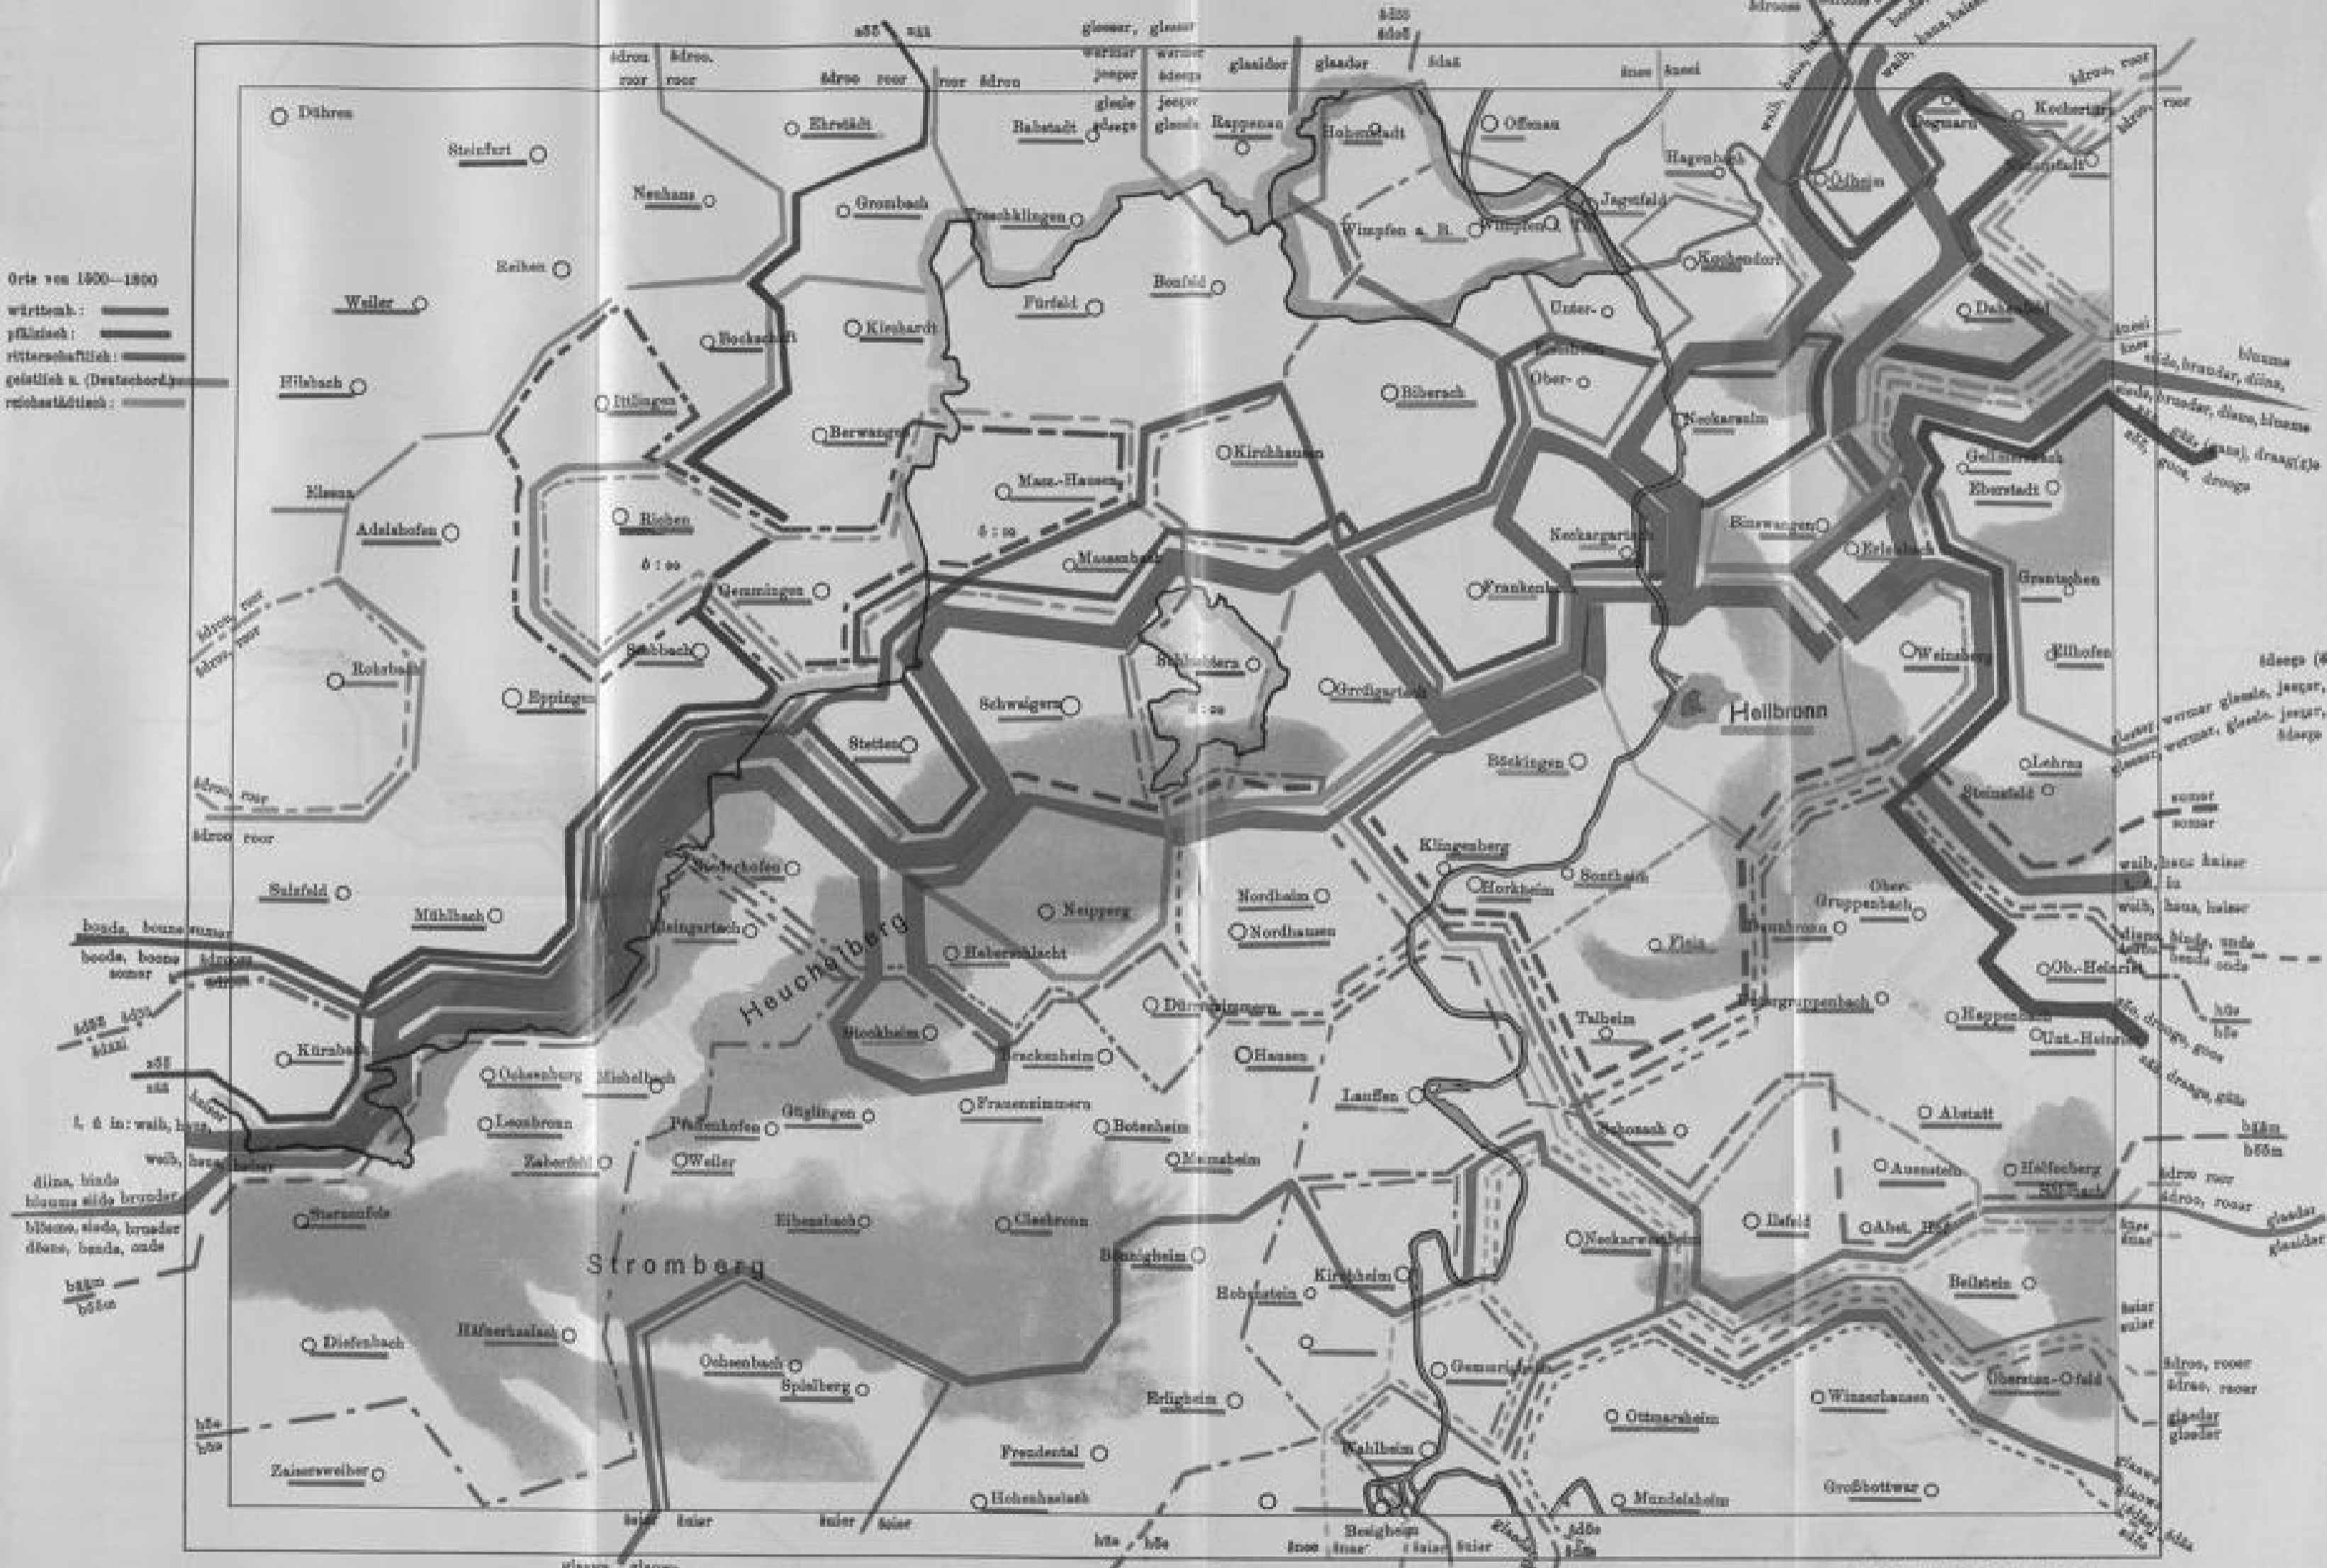

1871. a. Druck von Carl Neubert, Heilbronn.

Karte II

Orte von 1800-1800
 württemb.:
 pfälzisch:
 ritterschaftlich:
 geistlich u. (Deutschordn):
 reichsstädtisch:

1896 - Druck von Carl Neubert, Heilbronn.

Orte von 1400-1800

- wirtschaftl.: ———
- politisch: ———
- ritterschaftlich: ———
- geistlich u. (Deutschordens-) reichsunmittelbar: ———

Lith. u. Druck von Carl Neubold, Heilbronn.

Orte von 1800-1800

- wirtschaftlich: —
- politisch: —
- ritterschaftlich: —
- geistlich u. Dienstherren: —
- reichsständlich: —

Lith. u. Druck von Carl Neukirch, Heilbronn.

Orte von 1800-1850

westlich: ...
 östlich: ...
 südlich: ...
 nördlich: ...

...
 ...
 ...

...
 ...
 ...