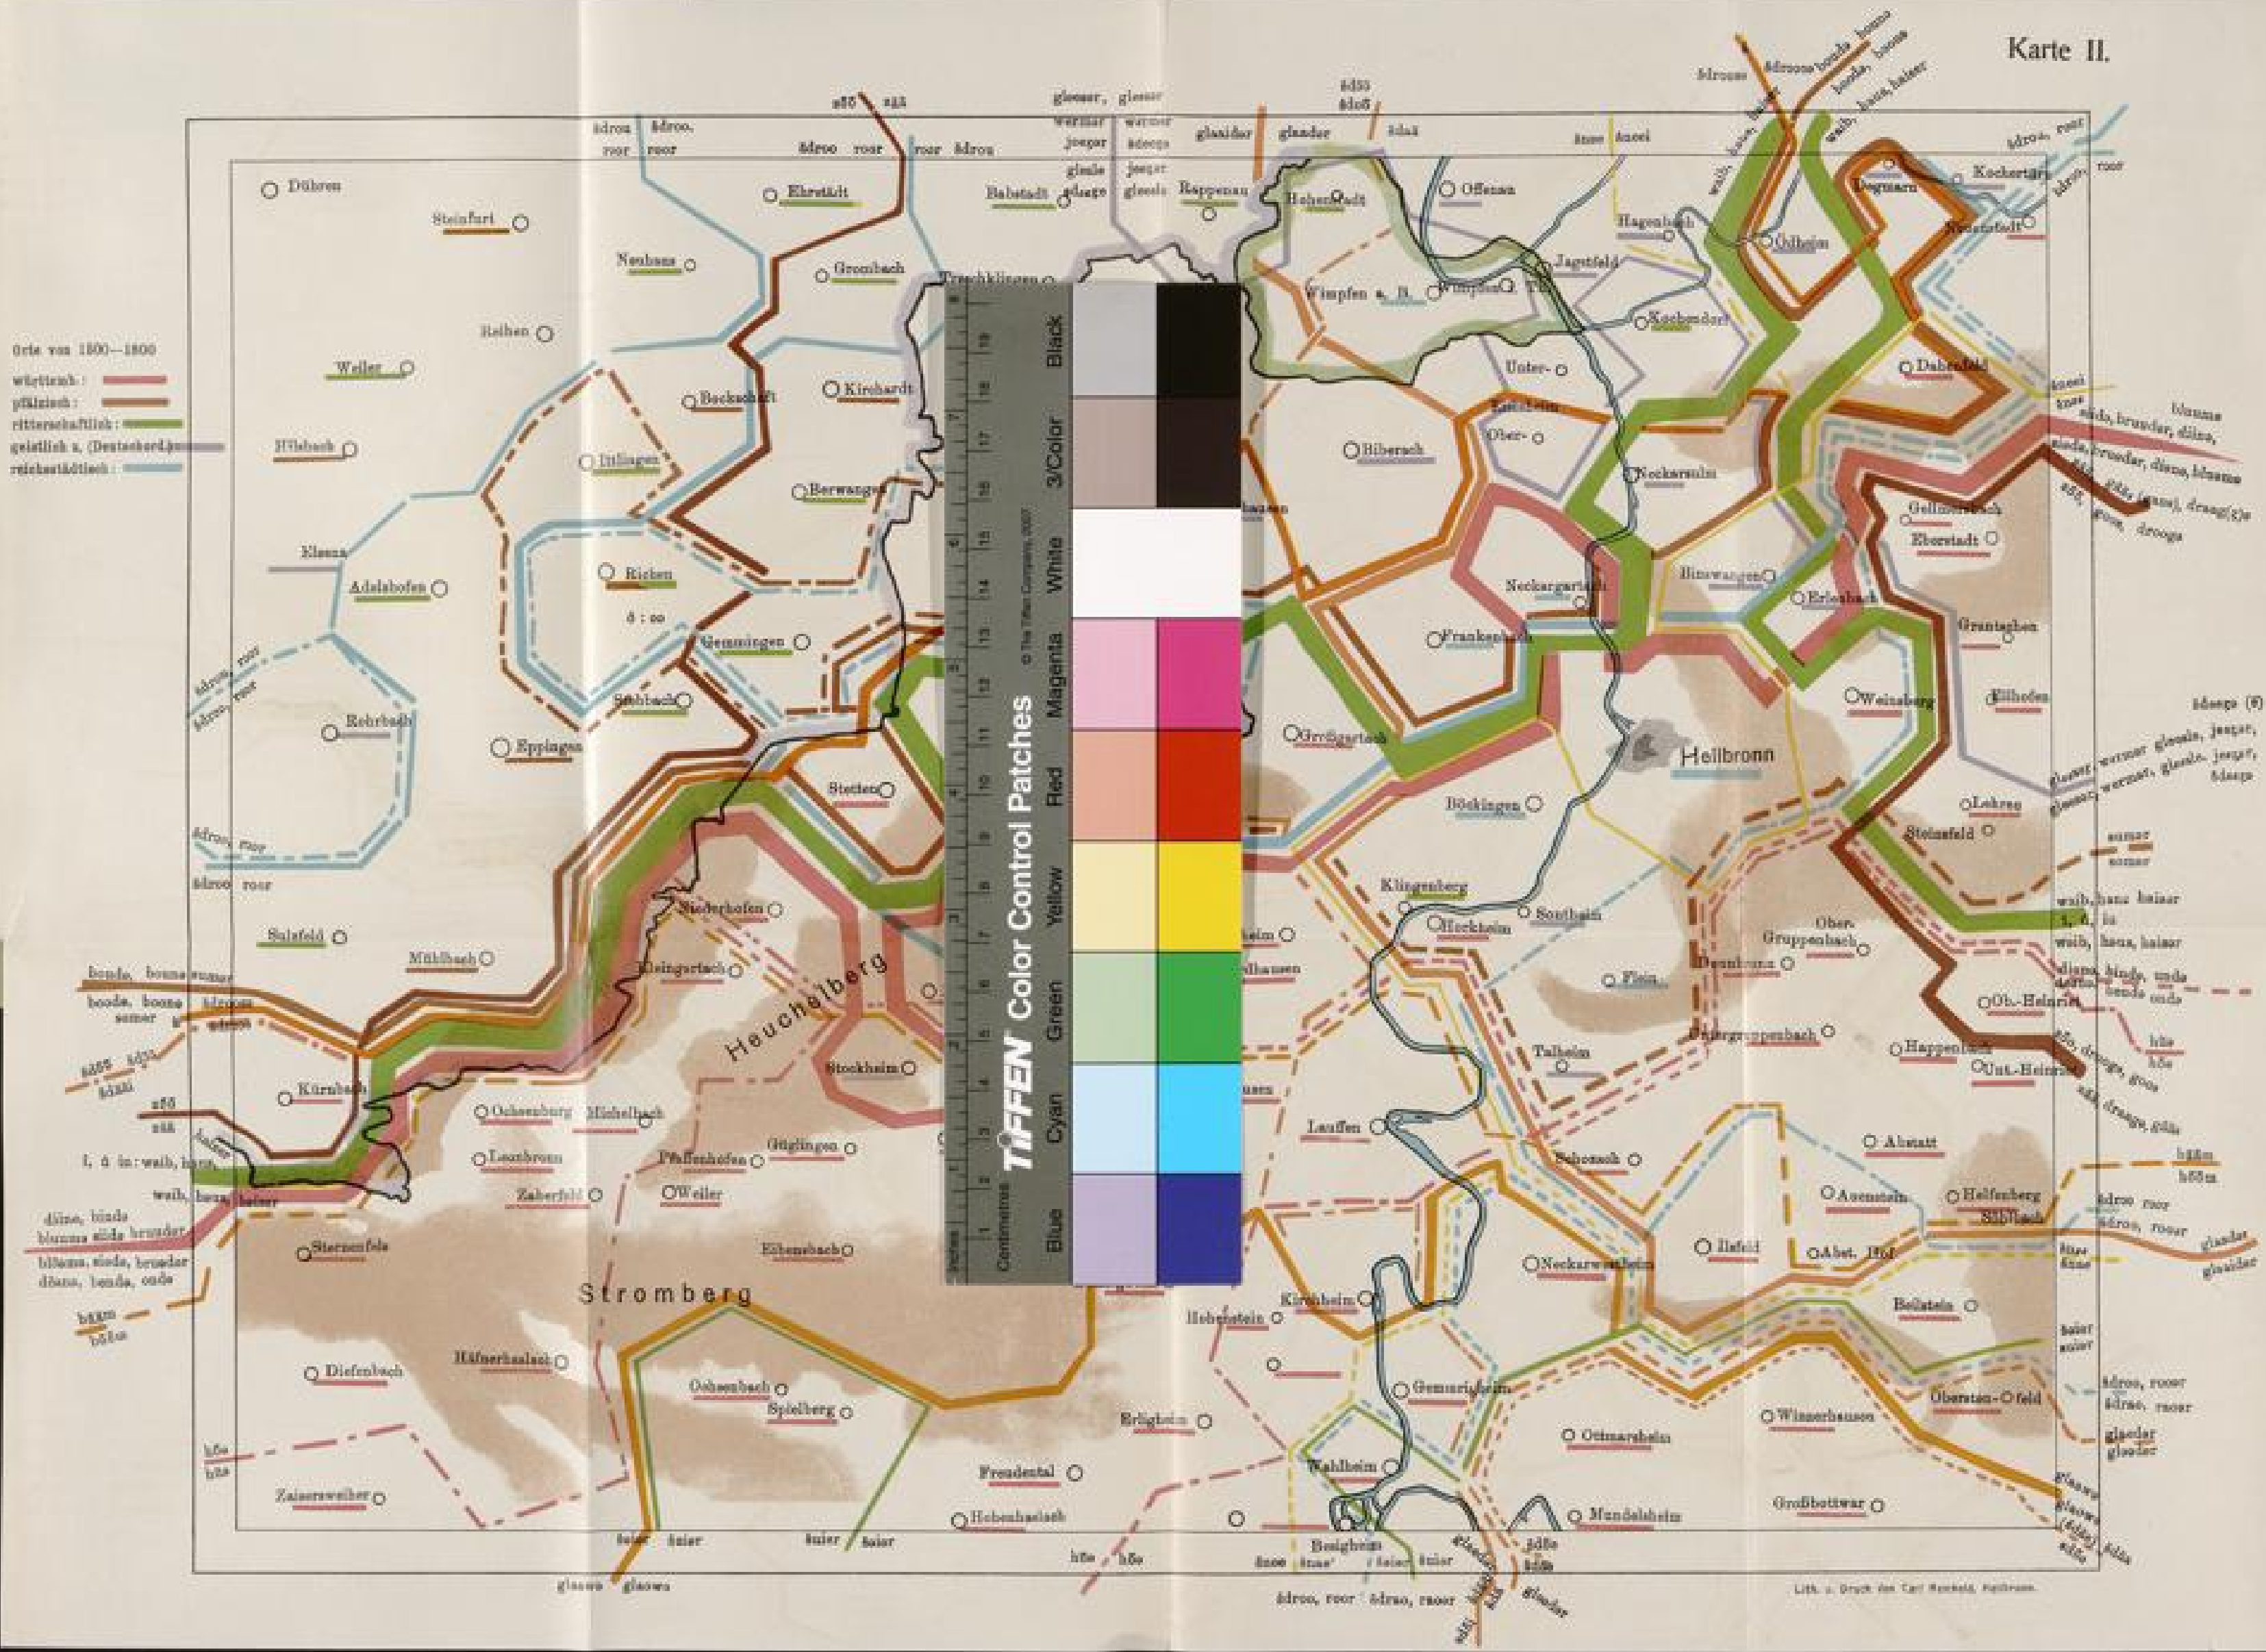

1871. a. Druck von Carl Neubert, Heilbronn.

Karte II

Orte von 1800-1800
 württemb.:
 pfälzisch:
 ritterschaftlich:
 geistlich u. (Deutschordn):
 reichsstädtisch:

1896 - Druck von Carl Neubert, Heilbronn.

Orte von 1400-1800

- wirtschaftl.: ———
- politisch: ———
- ritterschaftlich: ———
- geistlich u. (Deutschordens-) reichsunmittelbar: ———

Lith. u. Druck von Carl Neubold, Heilbronn.

Orte von 1800-1800

- wirtschaftlich: —
- politisch: —
- ritterschaftlich: —
- geistlich u. Dienstherren: —
- reichsständlich: —

Lith. u. Druck von Carl Neukirch, Heilbronn.

Orte von 1800-1850

westlich: ...
 östlich: ...
 südlich: ...
 nördlich: ...

...
 ...
 ...

...
 ...
 ...