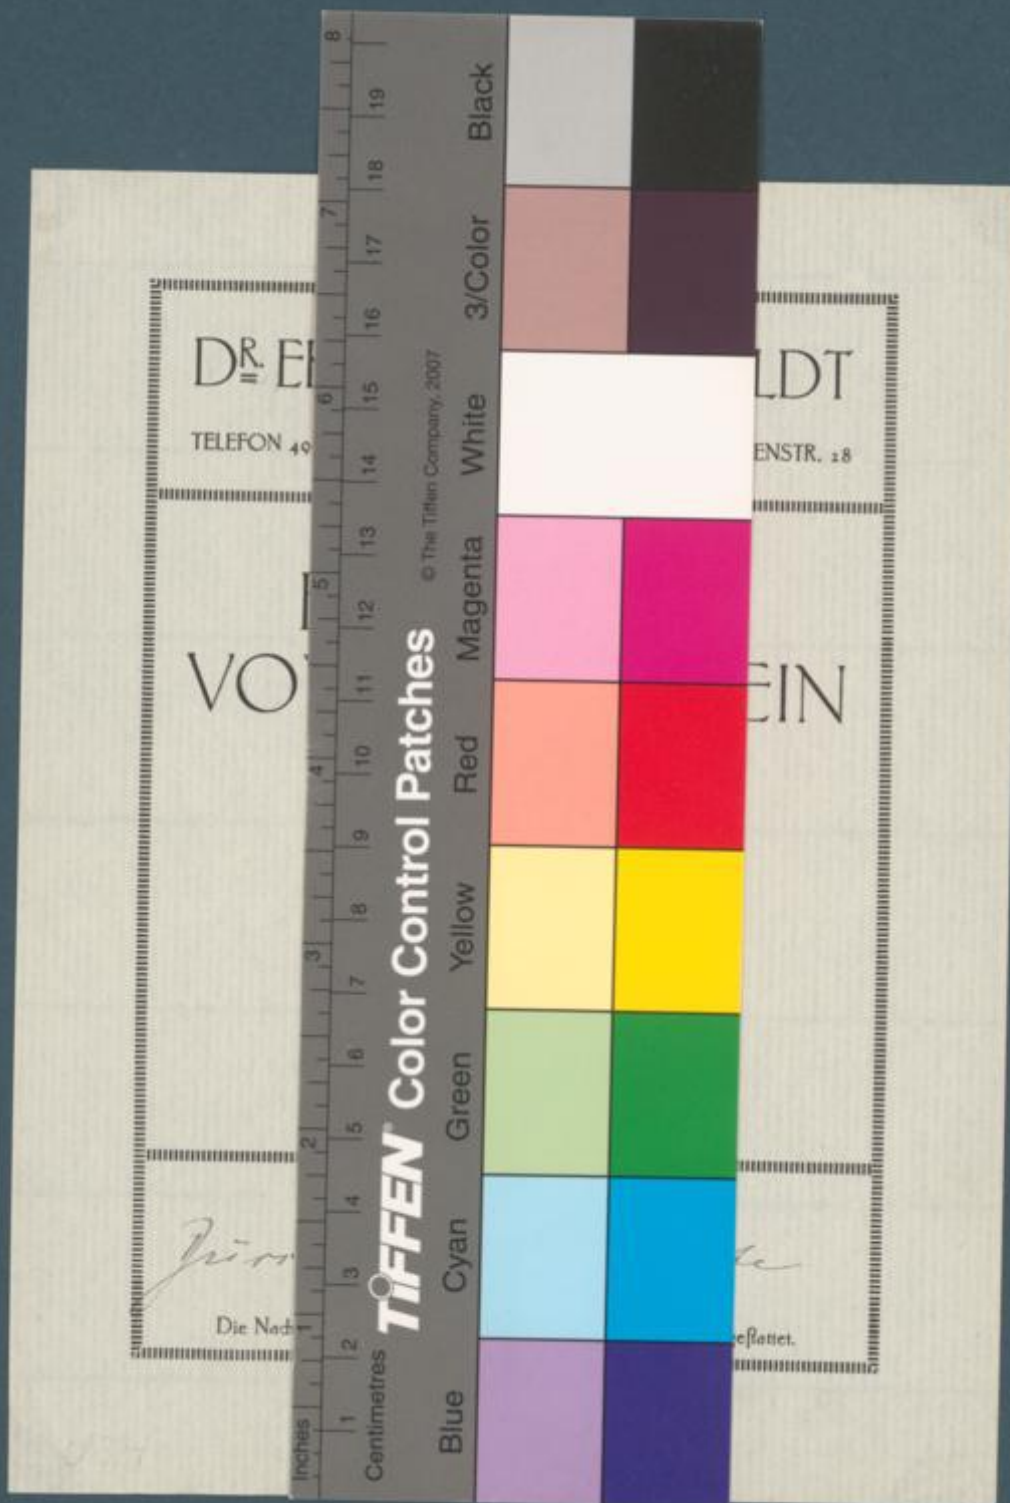

DR. ERWIN QUEDENFELDT

TELEFON 4930 DÜSSELDORF ROSENSTR. 28

EINZELBILDER  
VOM NIEDERRHEIN

No. 1034

*Zünneldorf Rheinseite  
Der Markt*

Die Nachbildung in jeder Form, auch in Lichtbildern, ist nicht gestattet.

*te*

Beibattet.

Inches  
Centimetres  
**TIFFEN** Color Control Patches  
© The Tiffen Company, 2007

Blue  
Cyan  
Green  
Yellow  
Red  
Magenta  
White  
3/Color  
Black