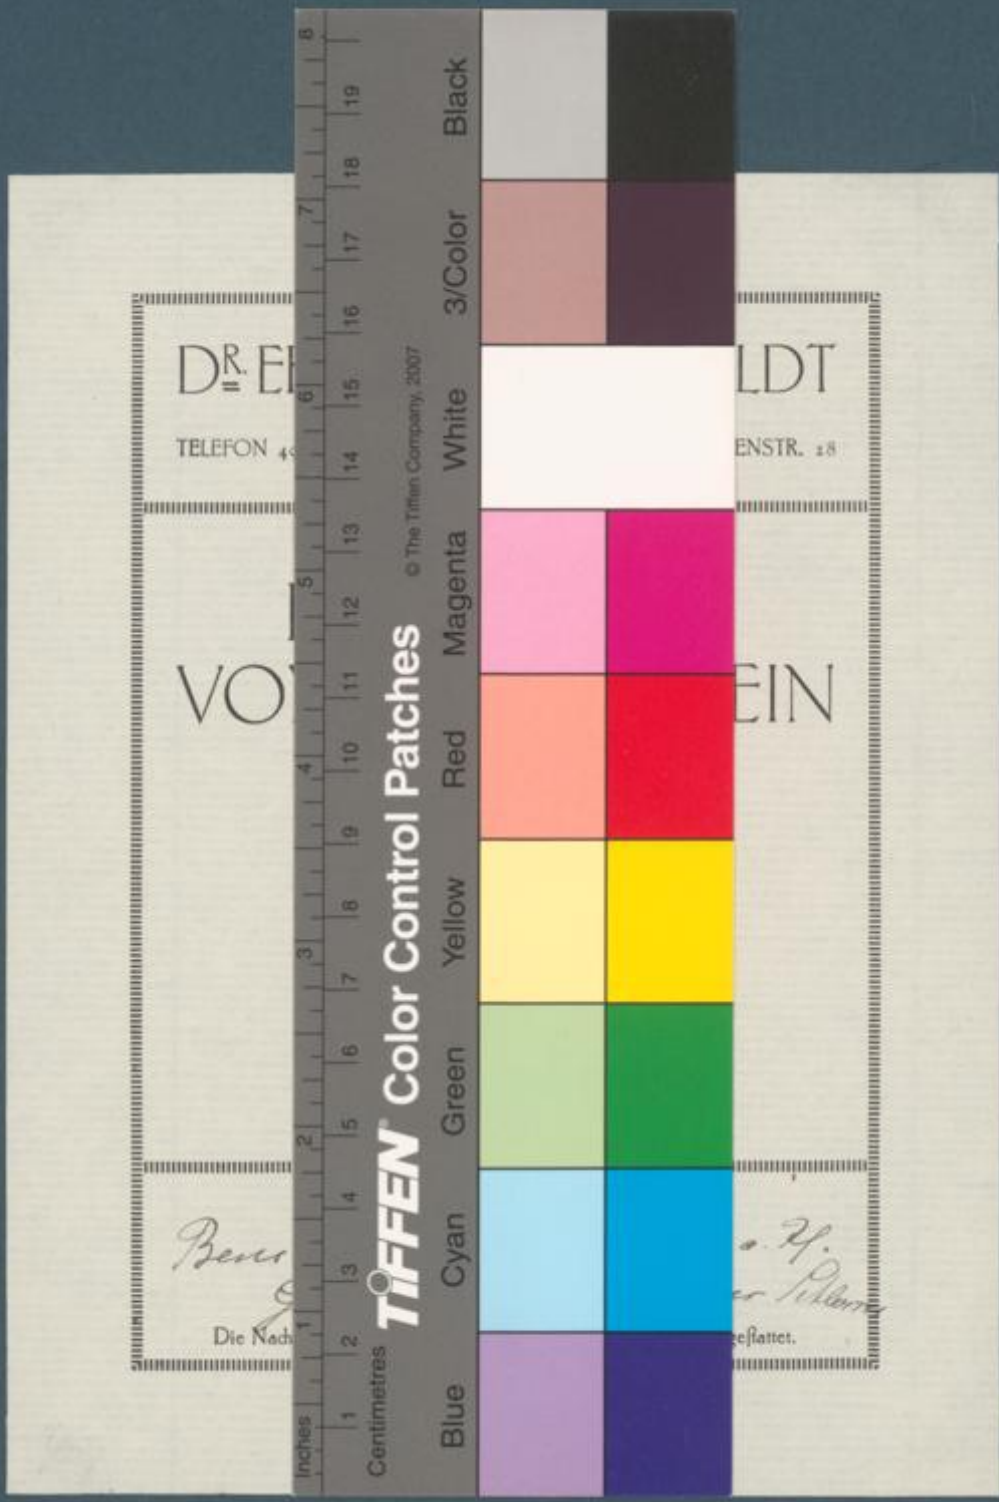

DR. ERWIN QUEDENFELDT

TELEFON 4930 DÜSSELDORF ROSENSTR. 28

EINZELBILDER
VOM NIEDERRHEIN

No. 904

*Bensberg Nr. Mühlheim a. Rh.
Hauptansicht
Gewinnkarte des Bildes*

Die Nachbildung in jeder Form, auch in Lichtbildern, ist nicht gestattet.