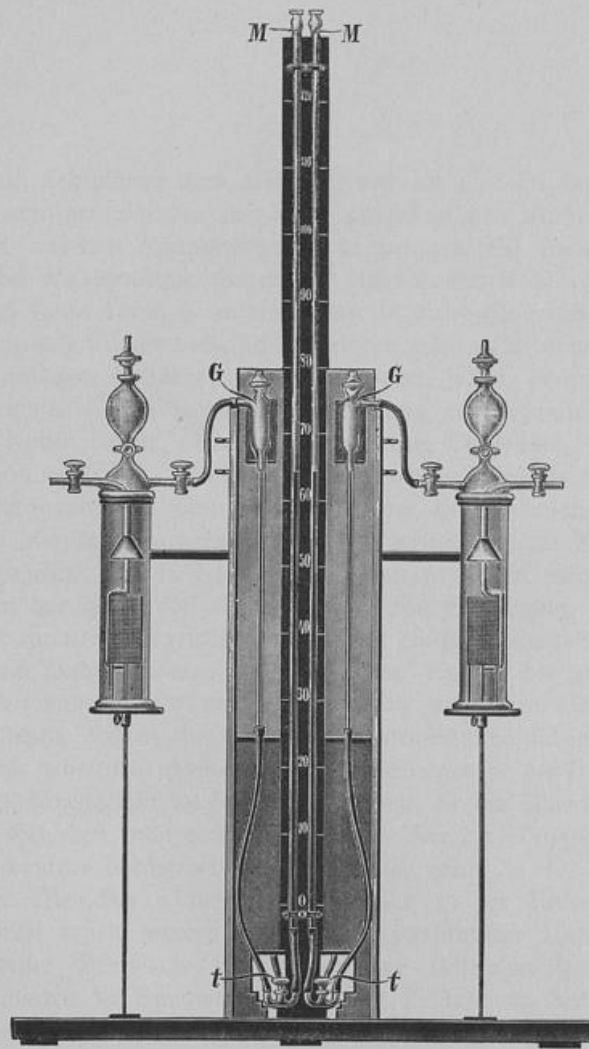

516.0

Ein neuer Apparat

zur

Demonstration der Pflanzenatmung

von
Ernst Loewe.

Beilage zum Jahresbericht
des Königlichen Friedrich-Wilhelms-Gymnasiums
zu Köln a. Rh.

1903.

Nr. 516.