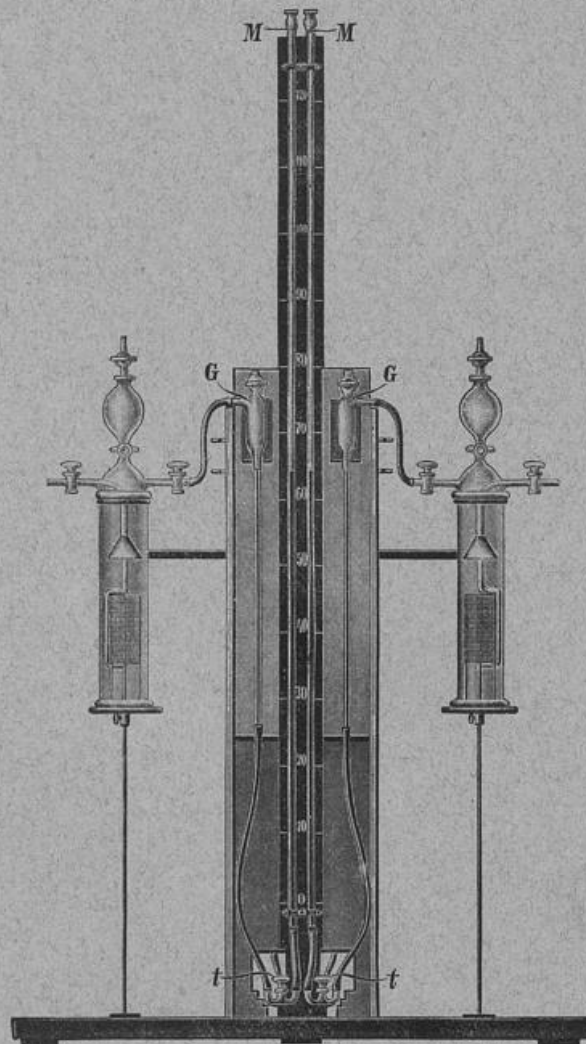

Ein neuer Apparat
zur
Demonstration der Pflanzenatmung
von
Ernst Loewe.

Beilage zum Jahresbericht
des Königlichen Friedrich-Wilhelms-Gymnasiums
zu Köln a. Rh.

1903.

Nr. 516.

Gebrüder Procter, Köln.

940
7 (1903)

516.0

Ein neuer Apparat

zur

Demonstration der Pflanzenatmung

von
Ernst Loewe.

Beilage zum Jahresbericht
des Königlichen Friedrich-Wilhelms-Gymnasiums
zu Köln a. Rh.

1903.

Nr. 516.