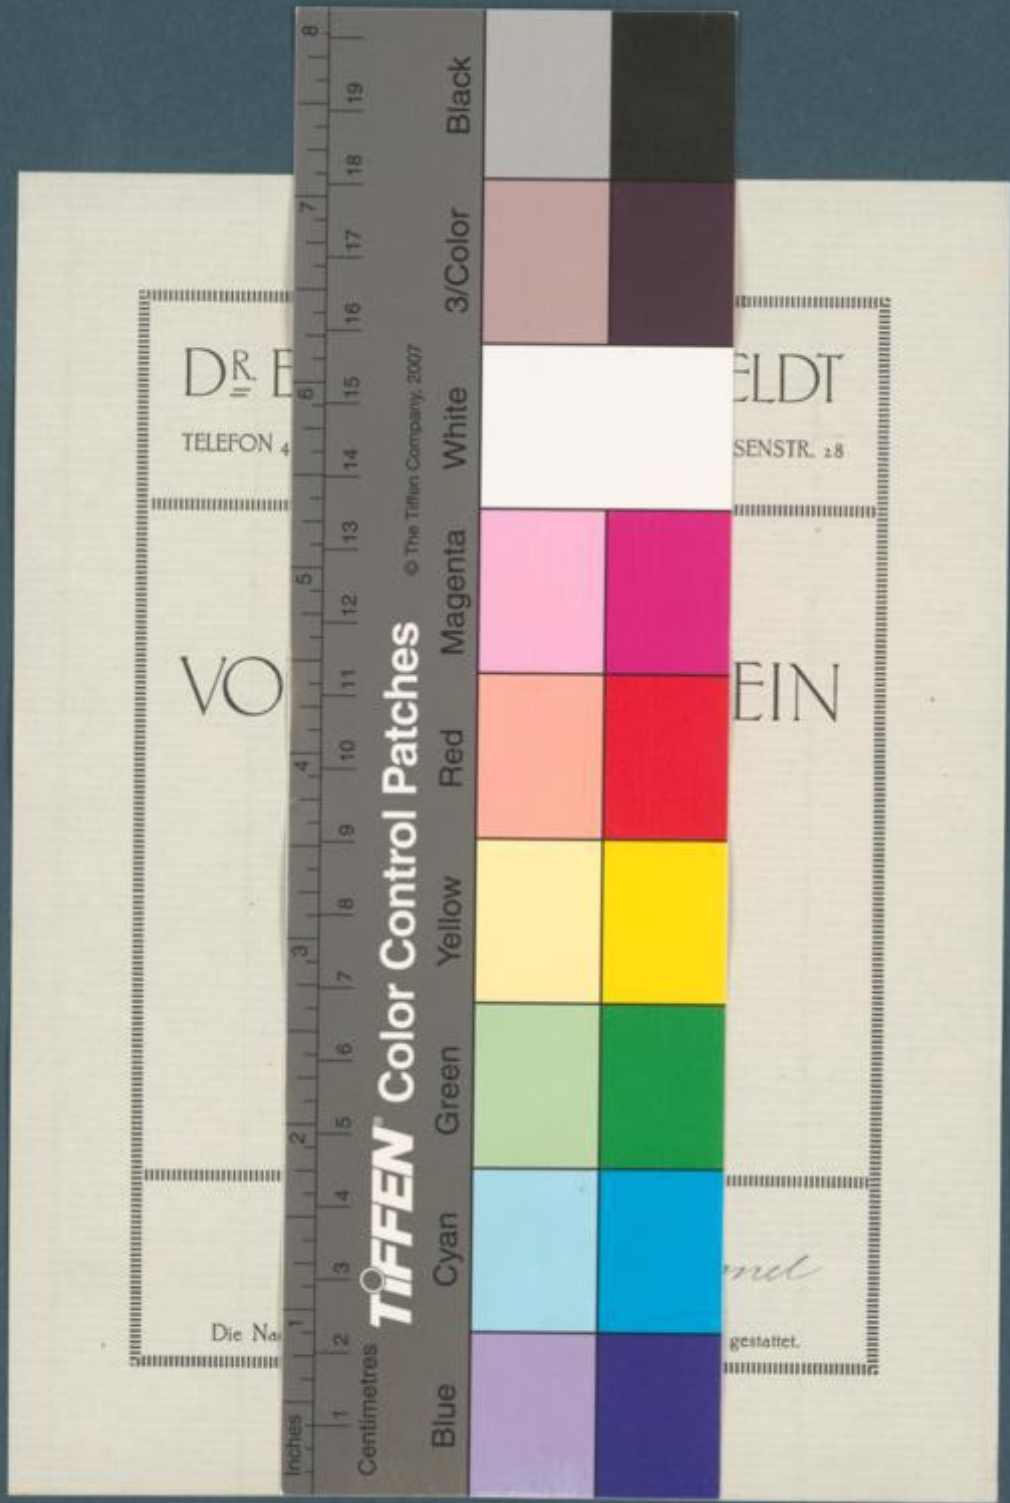

DR. ERWIN QUEDENFELDT
TELEFON 4930 DÜSSELDORF ROSENSTR. 28

EINZELBILDER
VOM NIEDERRHEIN

No. 252

Holland, Zalkommel

Die Nachbildung in jeder Form, auch in Lichtbildern, ist nicht gestattet.

DR. E
TELEFON 4

VO

Die Na

ELDT
SENSTR. 28

EIN

mel

gestattet.

TIFFEN Color Control Patches
© The Tiffen Company, 2007

Inches	Centimetres	Blue	Cyan	Green	Yellow	Red	Magenta	White	3/Color	Black
1	2									
2	4									
3	6									
4	8									
5	10									
6	12									
7	14									
8	16									
9	18									
10	20									