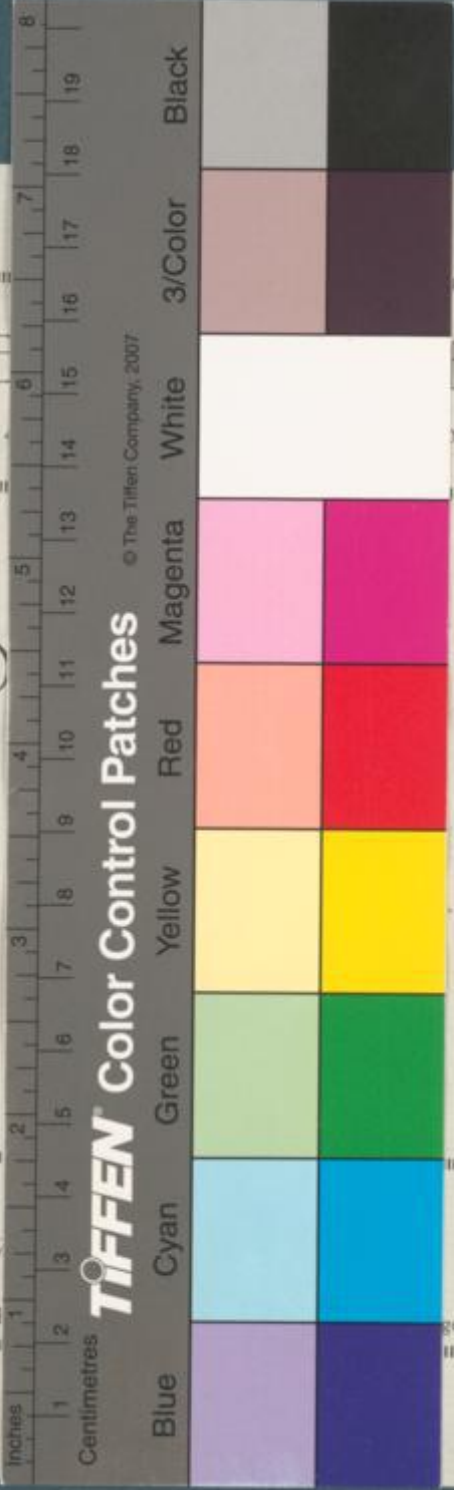

DR. ERWIN QUEDENFELDT
TELEFON 4930 DÜSSELDORF ROSENSTR. 28

EINZELBILDER
VOM NIEDERRHEIN

No. 720

Kansen, Karthaus

Die Nachbildung in jeder Form, auch in Lichtbildern, ist nicht gestattet.

DR. E
TELEFON

VO

Die Nad

ELDT
SENSTR. 28

EIN

gestaltet.

TIFFEN Color Control Patches
© The Tiffen Company, 2007

Blue	Cyan	Green	Yellow	Red	Magenta	White	3/Color	Black