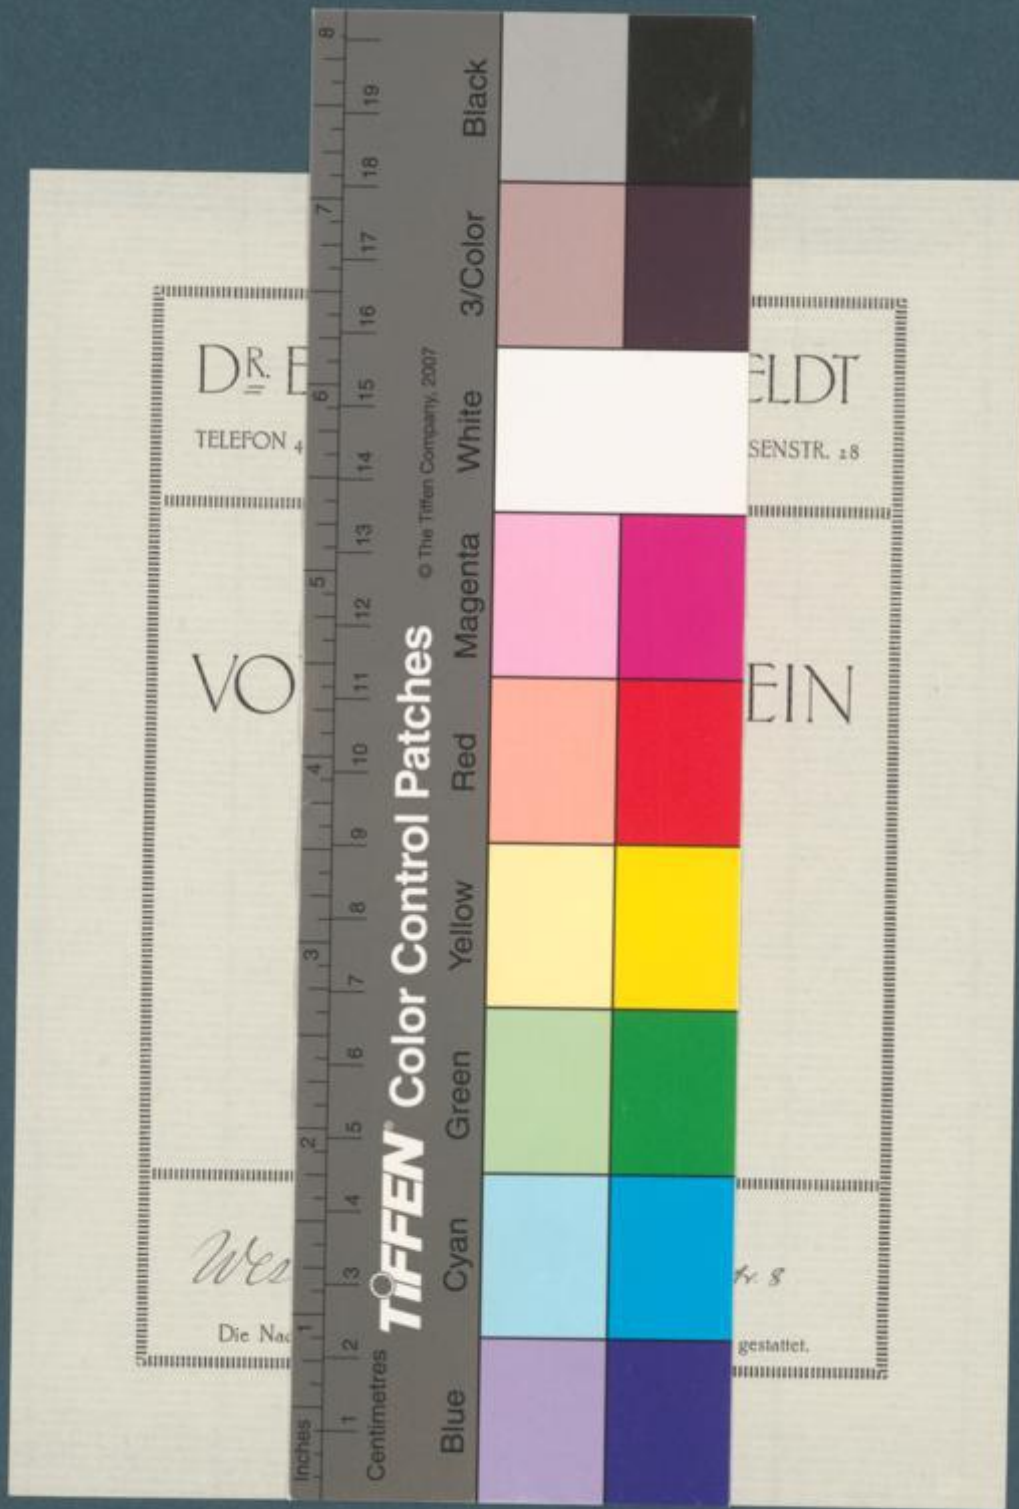

DR. ERWIN QUEDENFELDT
TELEFON 4930 DÜSSELDORF ROSENSTR. 28

EINZELBILDER
VOM NIEDERRHEIN

No. 693

Wesel, alle Giebel Rheinst. 8

Die Nachbildung in jeder Form, auch in Lichtbildern, ist nicht gestattet.

DR. E
TELEFON 4

VO

Die Nach

gestattet.

ELD
SENSTR. 28

EIN

fr. 8

© The Tiffen Company, 2007
TIFFEN Color Control Patches

Inches 1 2 3 4 5 6 7 8 9 10 11 12 13 14 15 16 17 18 19 20
Centimetres

Blue Cyan Green Yellow Red Magenta White 3/Color Black