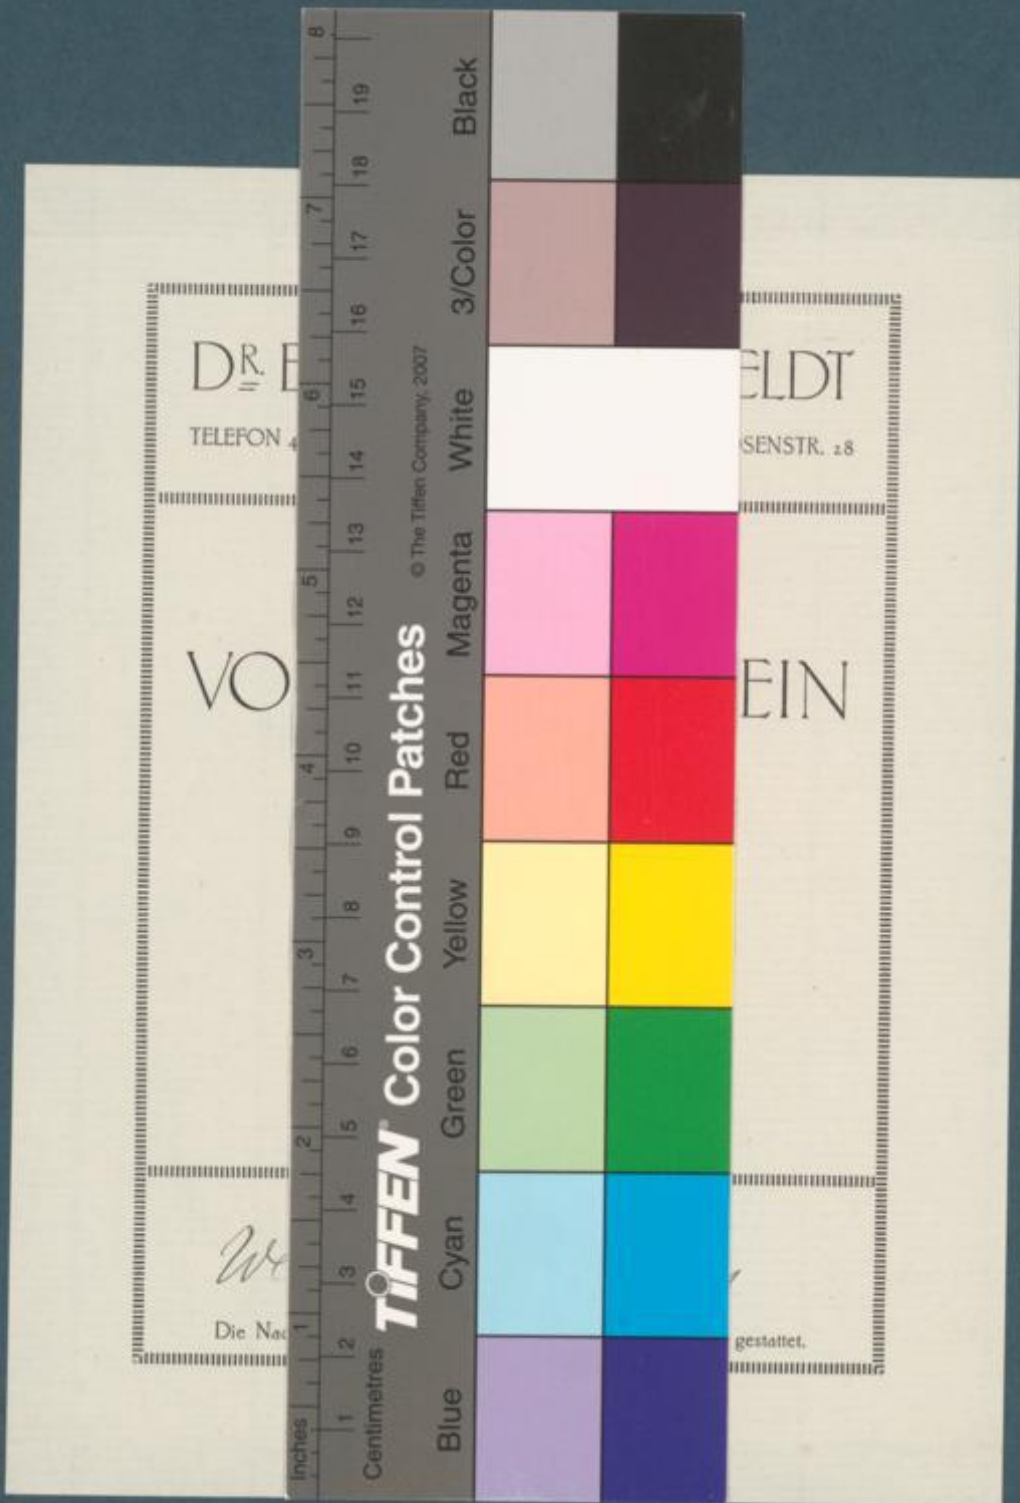

DR. ERWIN QUEDENFELDT
TELEFON 4930 DÜSSELDORF ROSENSTR. 28

EINZELBILDER
VOM NIEDERRHEIN

No. 691

Wesel, Niederstr. 47-51

Die Nachbildung in jeder Form, auch in Lichtbildern, ist nicht gestattet.

DR. E.
TELEFON 4

VO

We

Die Nac

EIN
ELD
SENSTR. 28

EIN

gestattet.

TIFFEN Color Control Patches

© The Tiffen Company, 2007

Blue Cyan Green Yellow Red Magenta White 3/Color Black