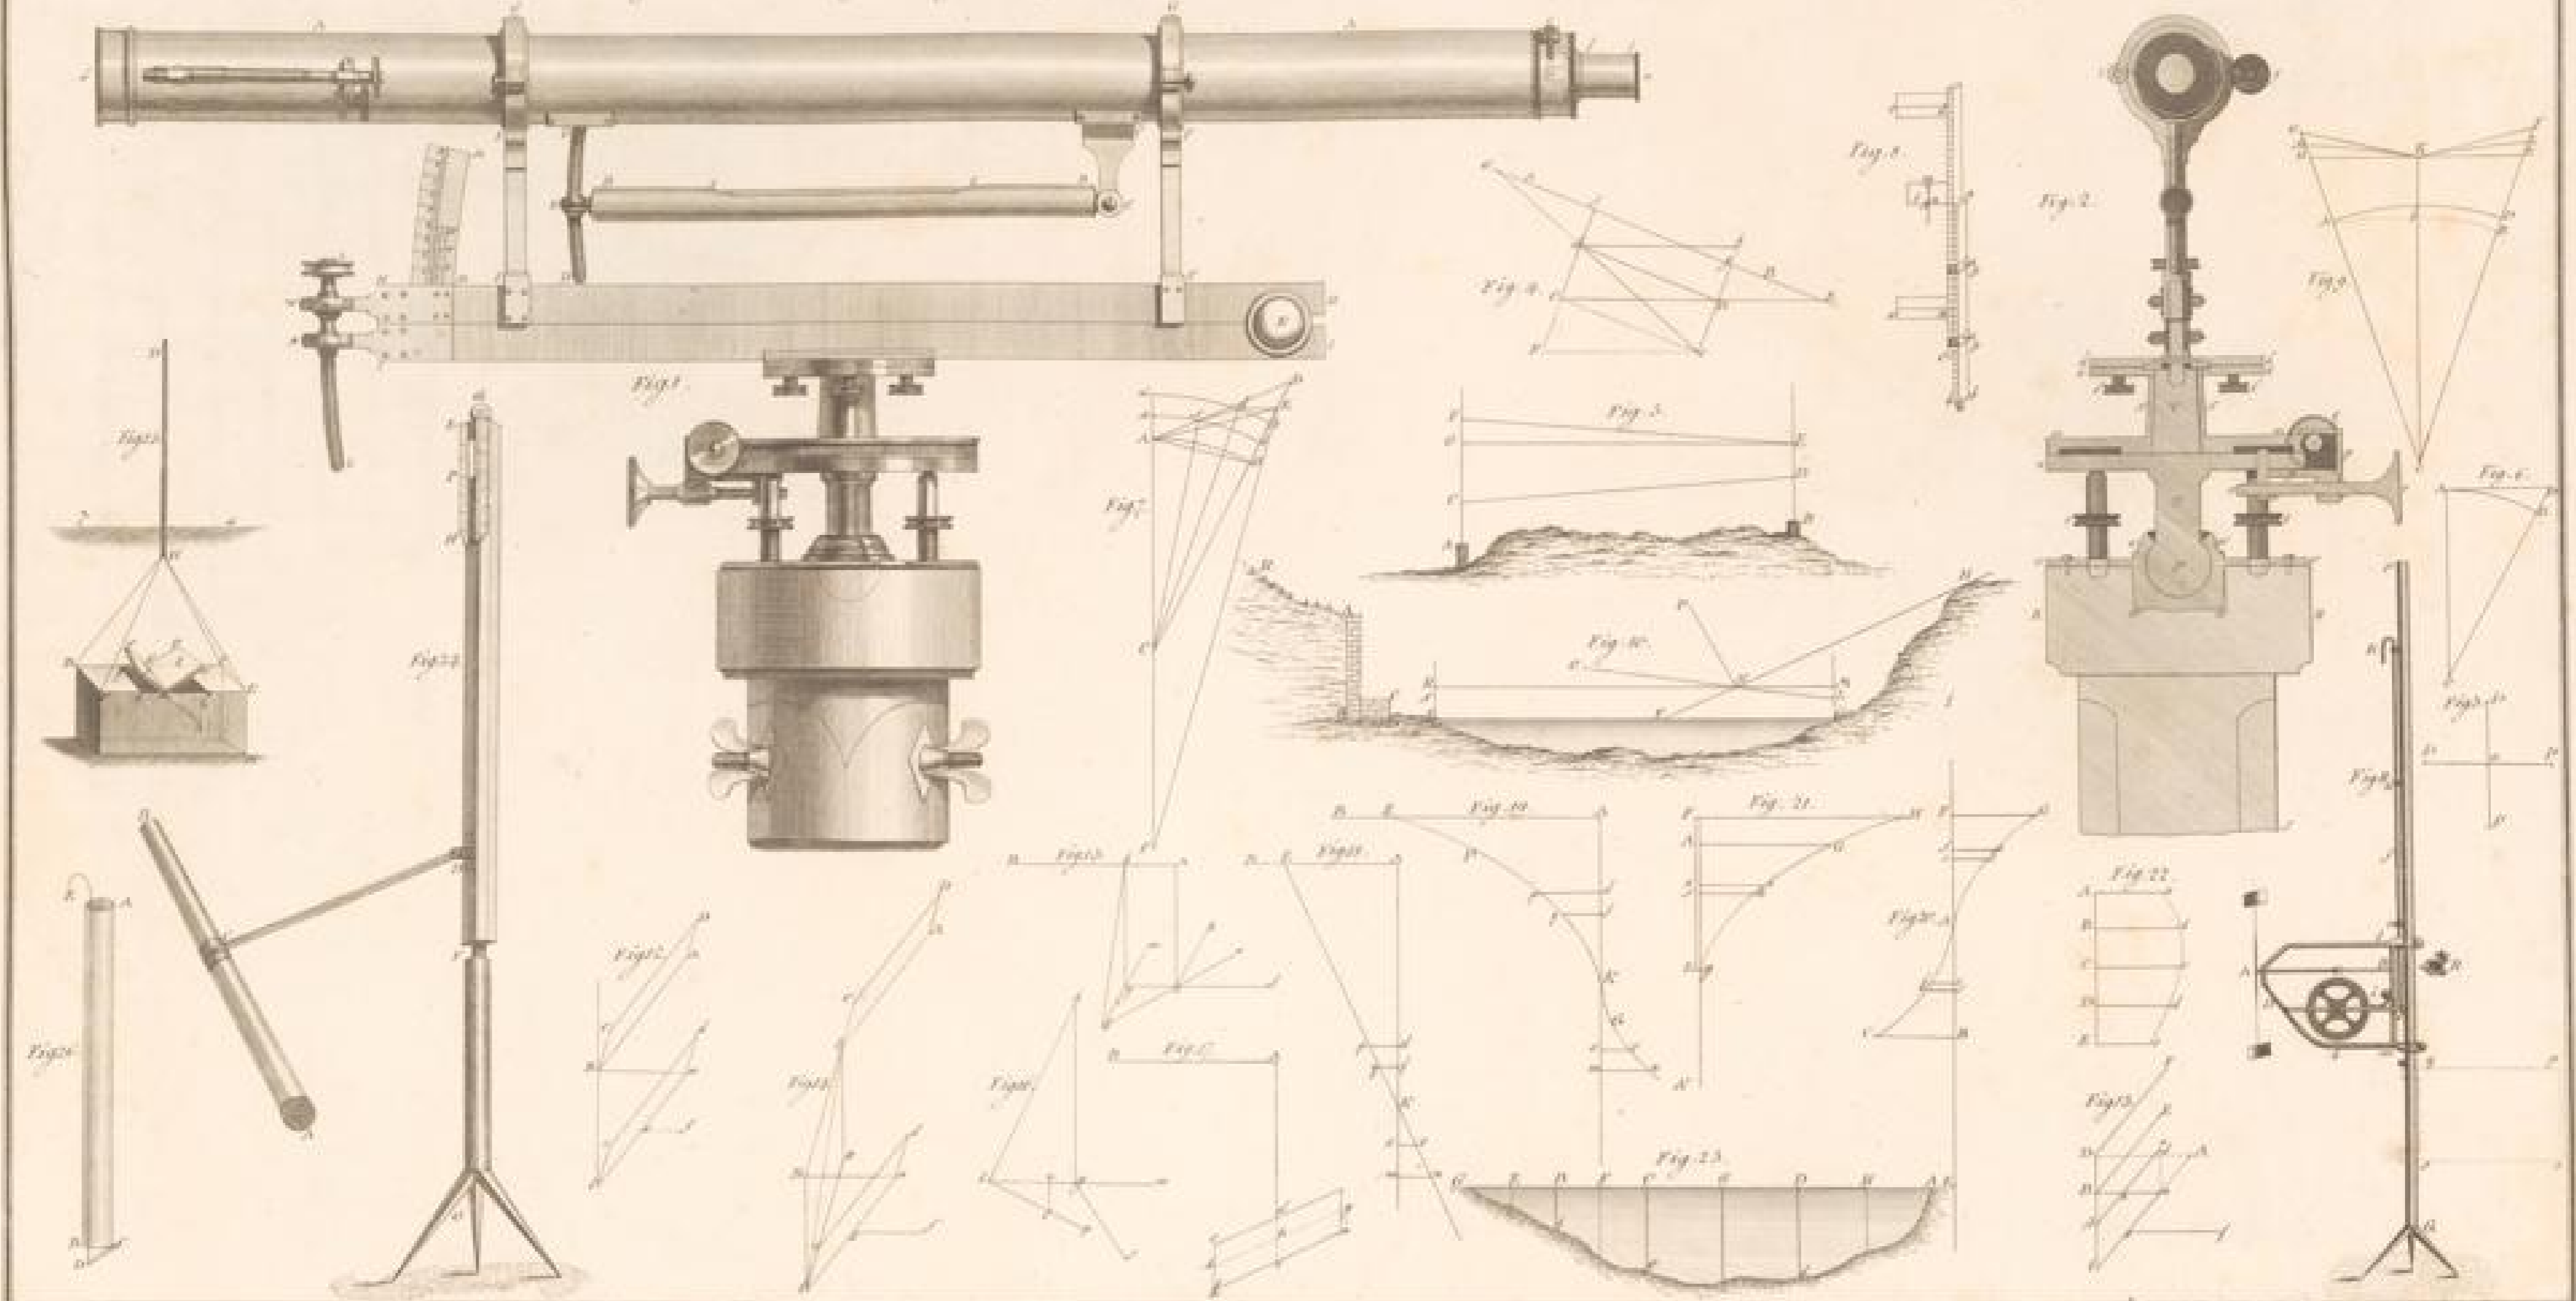

Der Herzoglich-Sachsen-Gothaischen Hofmechanici Herrn Schroeters Wasserwage

gezeichnet von J. S. Schroeter