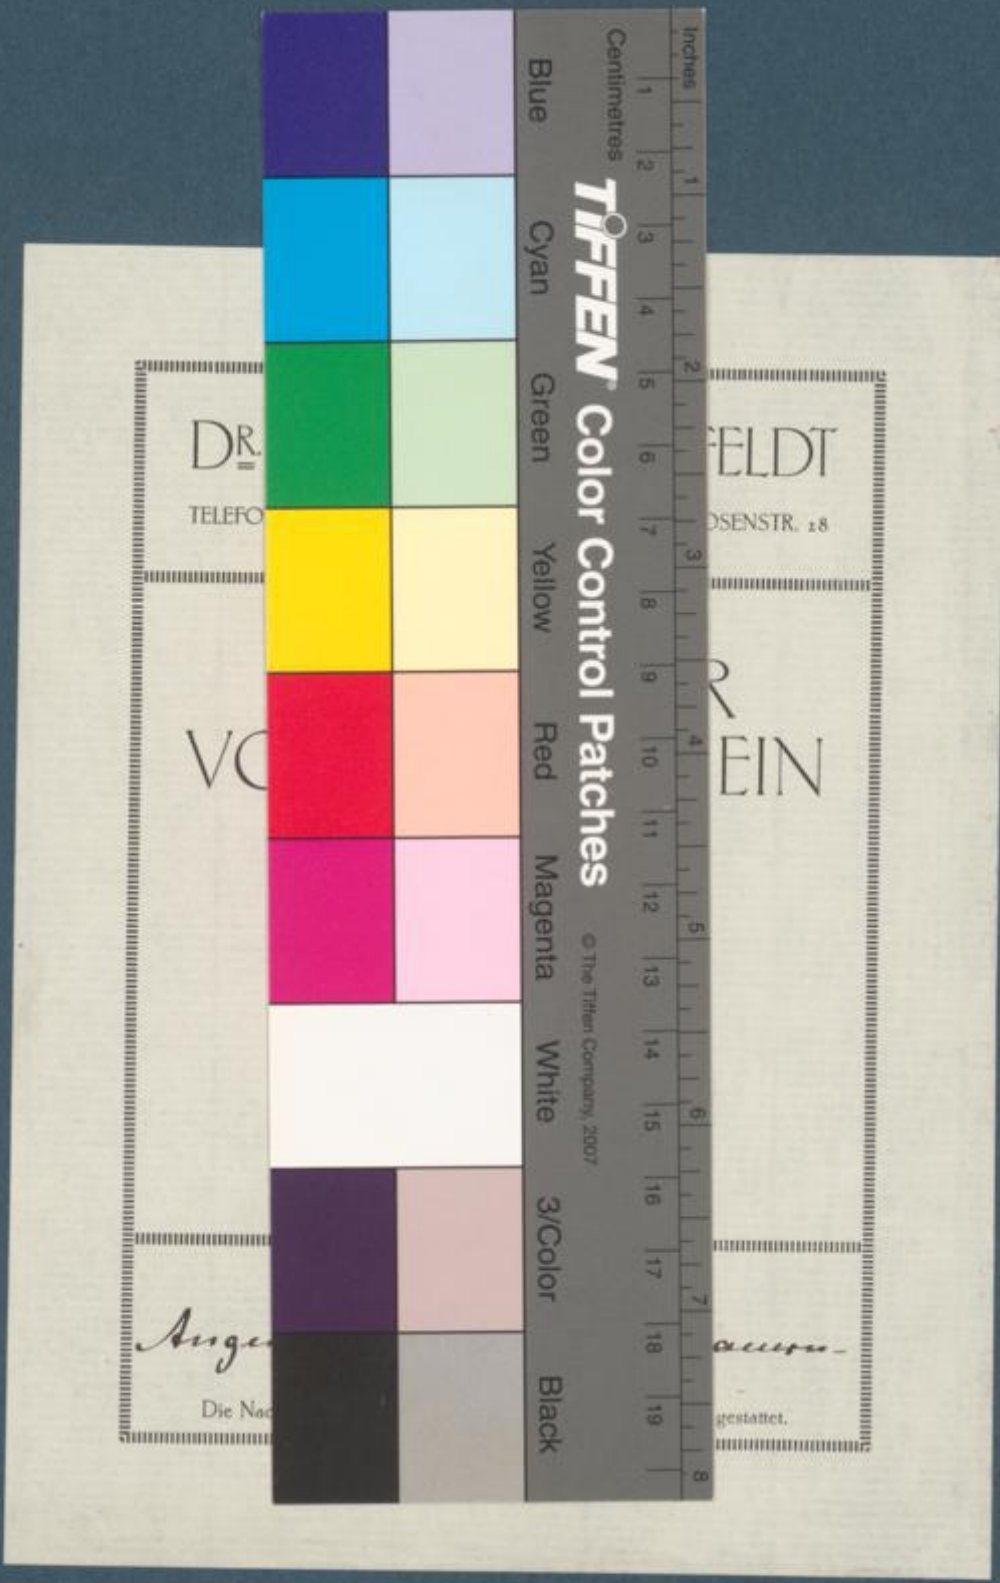

DR. ERWIN QUEDENFELDT
TELEFON 4090 DÜSSELDORF ROSENSTR. 28

EINZELBILDER
VOM NIEDERRHEIN

No. 2.

*Angenehm, Einfache Bauern-
häuser, Rückseite*

Die Nachbildung in jeder Form, auch in Lichtbildern, ist nicht gestattet.

Inches 1 2 3 4 5 6 7 8

Centimetres 1 2 3 4 5 6 7 8 9 10 11 12 13 14 15 16 17 18 19

Blue Cyan Green Yellow Red Magenta White 3/Color Black

TIFFEN Color Control Patches

© The Tiffen Company, 2007

DR. FELD...
TELEFO...
VO...
REIN
Angen...
Die Nach... gestattet.