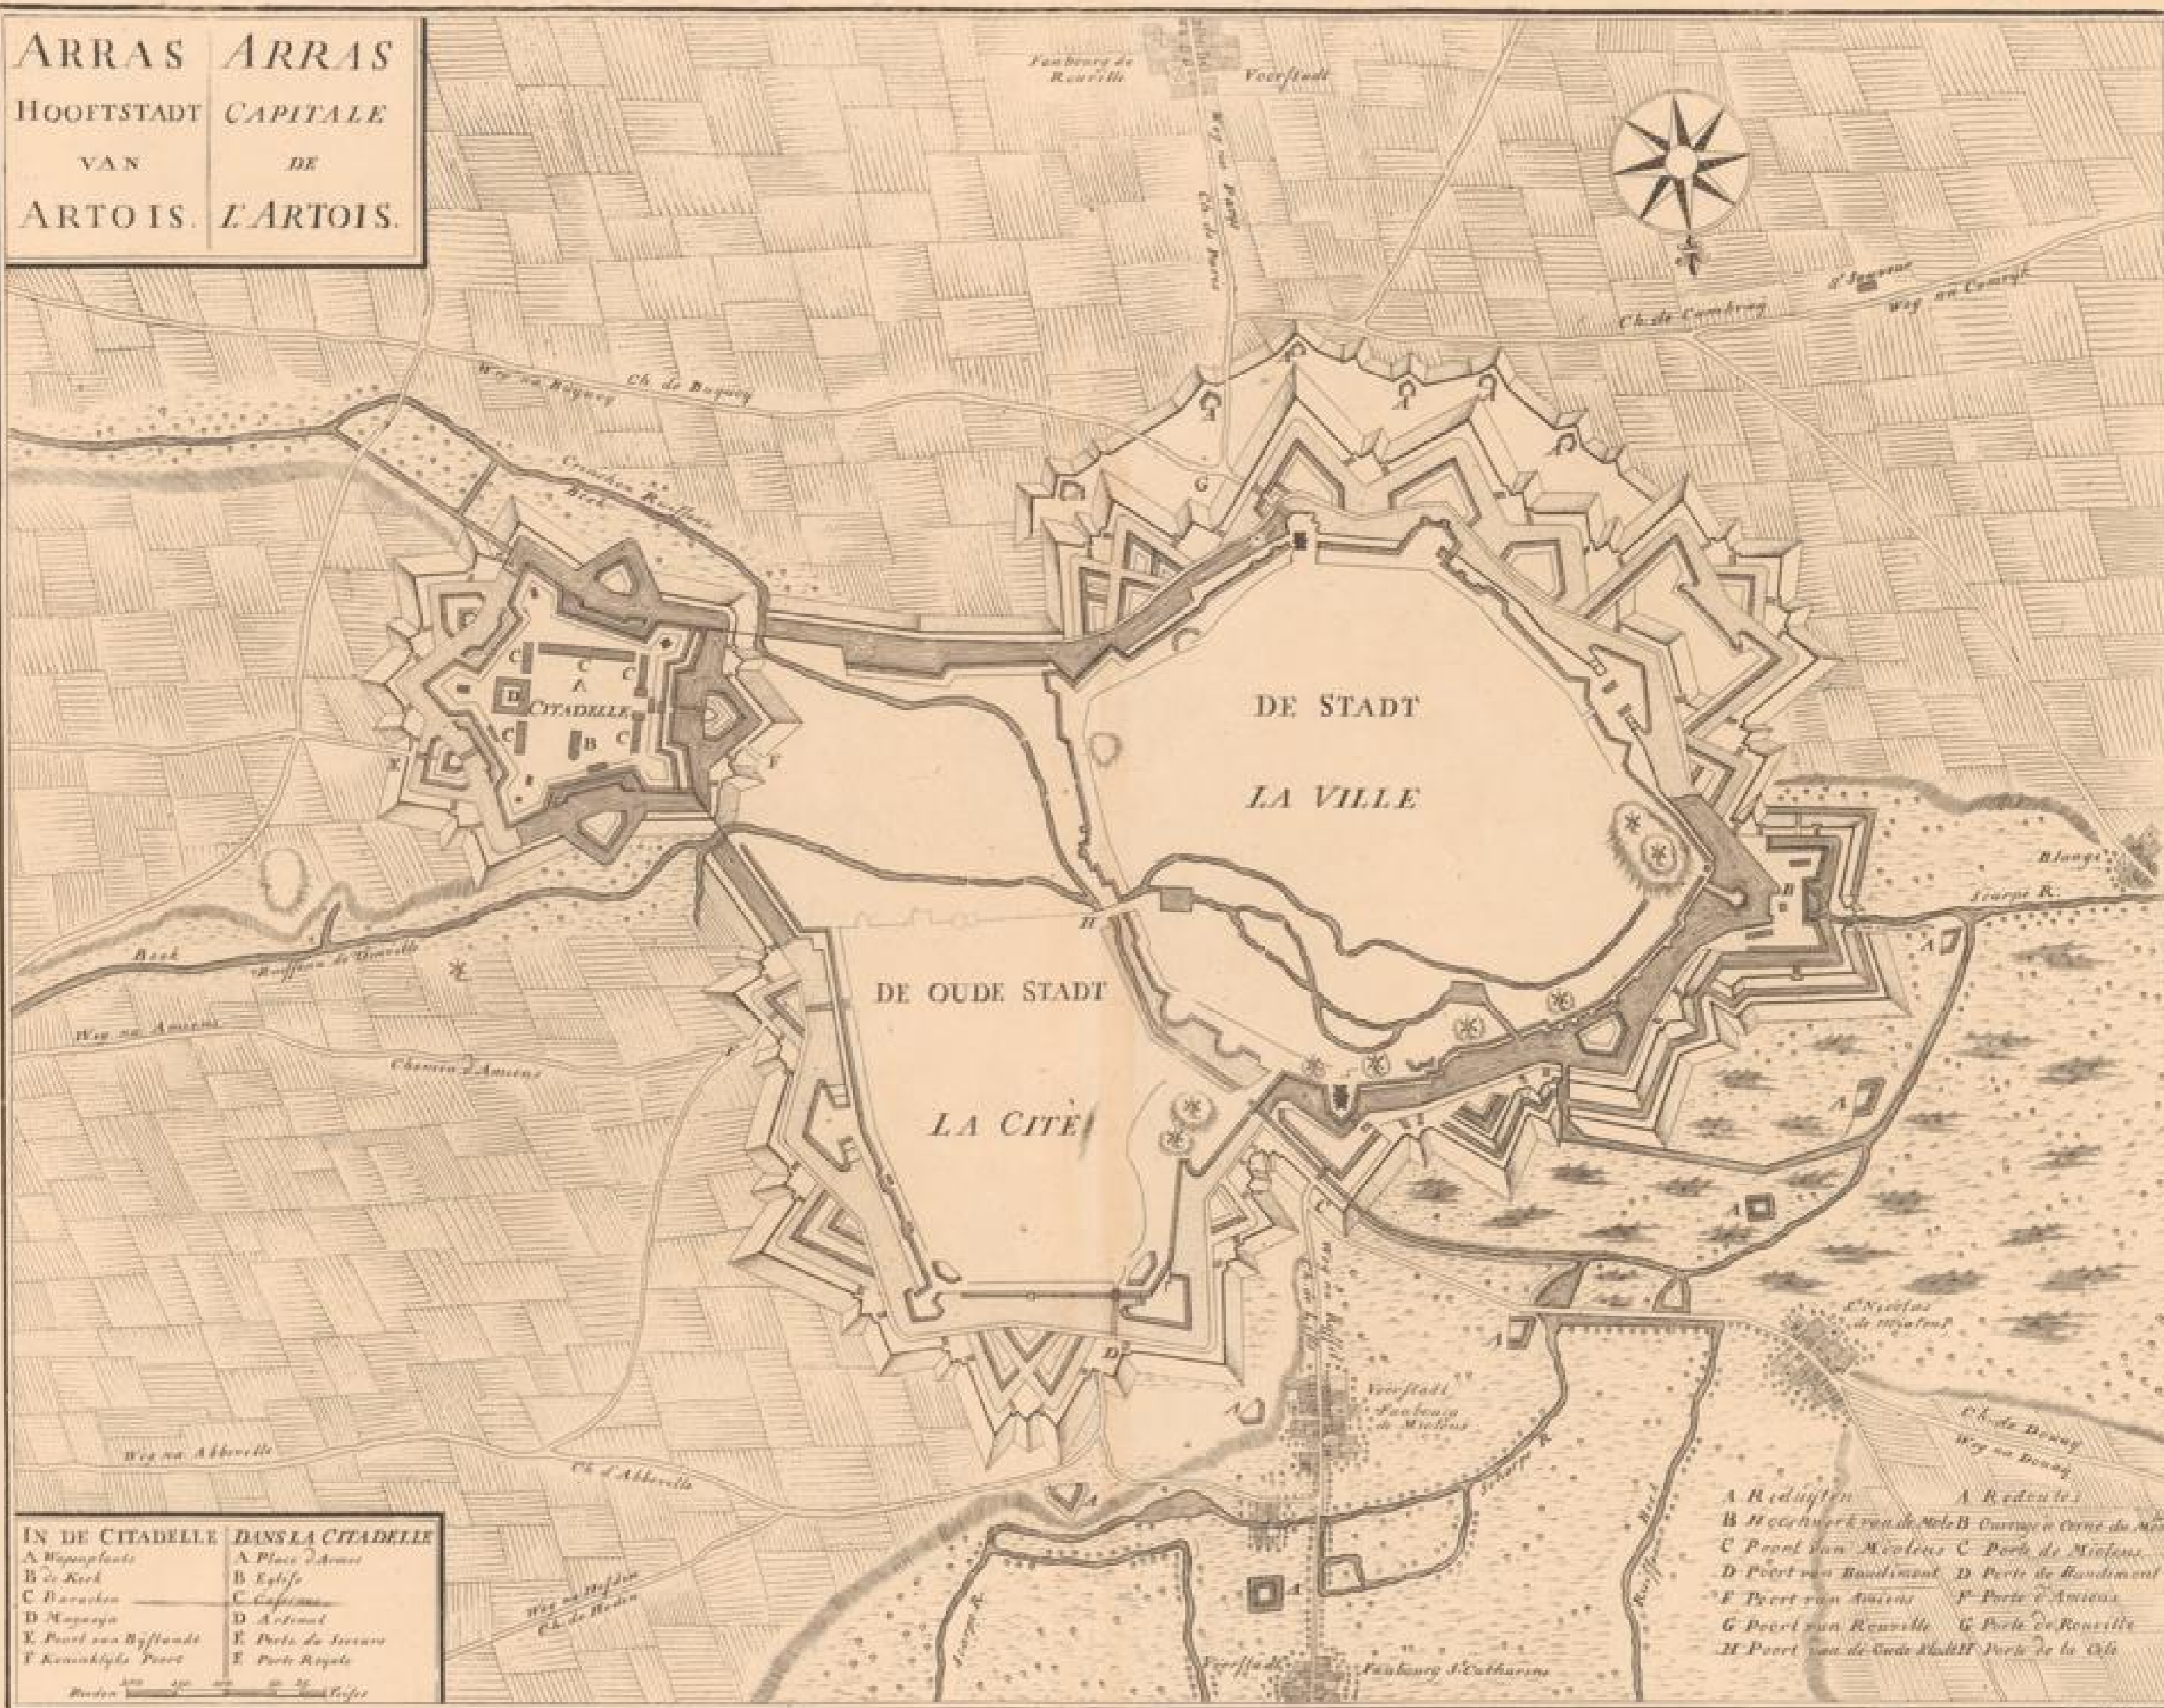

ARRAS ARRAS
 HOOFSTADT CAPITALE
 VAN DE
 ARTOIS. L'ARTOIS.

IN DE CITADELLE	DANS LA CITADELLE
A Wapenplant	A Place d'Armes
B de Kerk	B Eglise
C Baracken	C Casernes
D Magazyn	D Arsenal
E Poort van Biffhandt	E Porte de Succurs
F Koninklyke Poort	F Porte Royale

A Reduyten	A Redoute
B Hoekwerk van de Mele	B Ouvrage de Corn de Mele
C Poort van Meuleus	C Porte de Meuleus
D Poort van Bandiment	D Porte de Bandiment
E Poort van Anisus	E Porte d'Anisus
G Poort van Rouville	G Porte de Rouville
H Poort van de Oude Stad	H Porte de la Cite