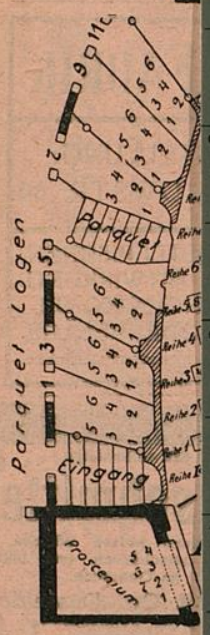

MUSIK
Friedrichstr. 75!

Zilles. Unterricht
erfaßbar bis zur
Eintritt jederzeit.

Seiten - Logen

Seiten Logen