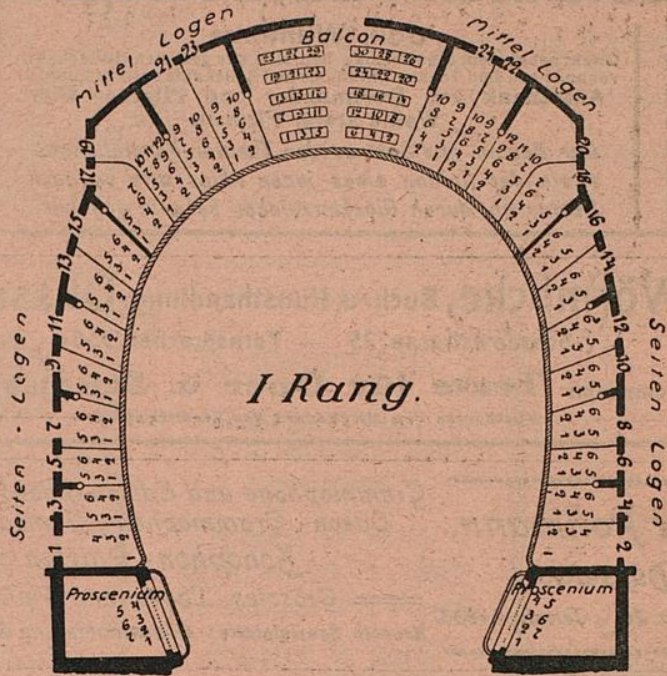

Rosenkränzchen

altes vornehmes Weinrestaurant
a. d. Lambertuskirch., 3 Min. v. Theat.
Wwe. Jac. Ambach — Tel. 934.

MUSIKS
Friedrichstr. 75¹, staa

alles. Unterricht
gegriffen bis zur
Eintritt jederzeit.

Rosenk