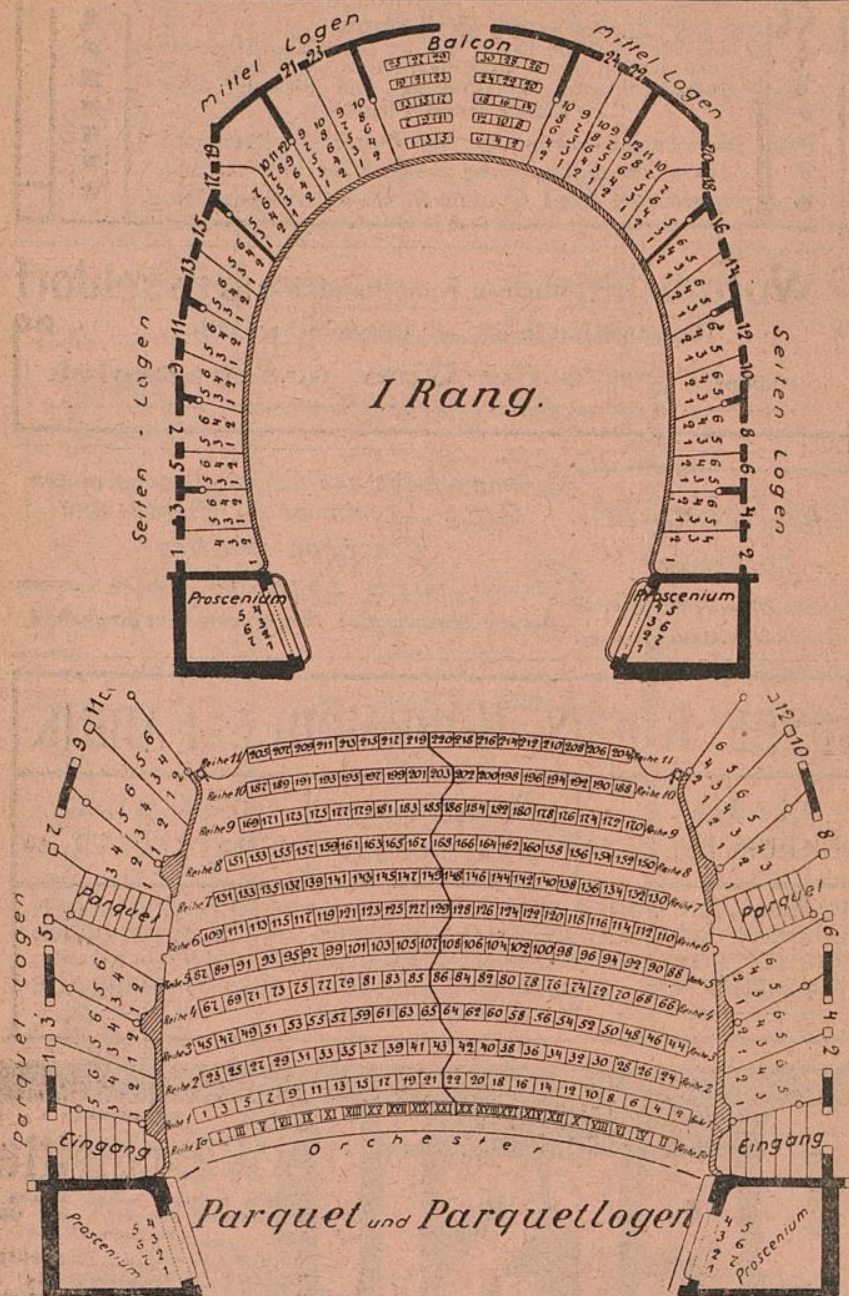

Rosenkränzchen

altes vornehmes Weinrestaurant
a. d. Lambertuskirch., 3 Min. v. Theat.
Wwe. Jac. Ambach — Tel. 964.

MUSIK
Friedrichstr. 36,

Zilles. Unterricht
ergriffen bis zur
is. Eintritt jederzeit.

Inches 1 2 3 4 5 6 7 8 9 10 11 12 13 14 15 16 17 18 19