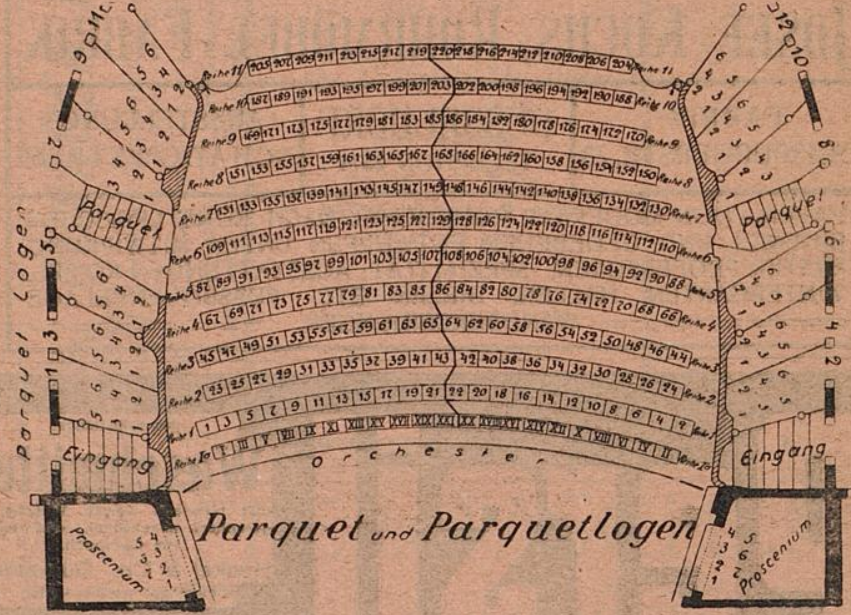

Rosenkränzchen

altes vornehmes Weinrestaurant
 a. d. Lambertuskirch., 3 Min. v. Theat.
 Wwe. Jac. Ambach — Tel. 954.

MUSIK
Friedrichstr. 36

18607 - veritas

Rosen

H. Zilles. Unterricht
unterbegrißen bis zur
atis. Eintritt jederzeit.