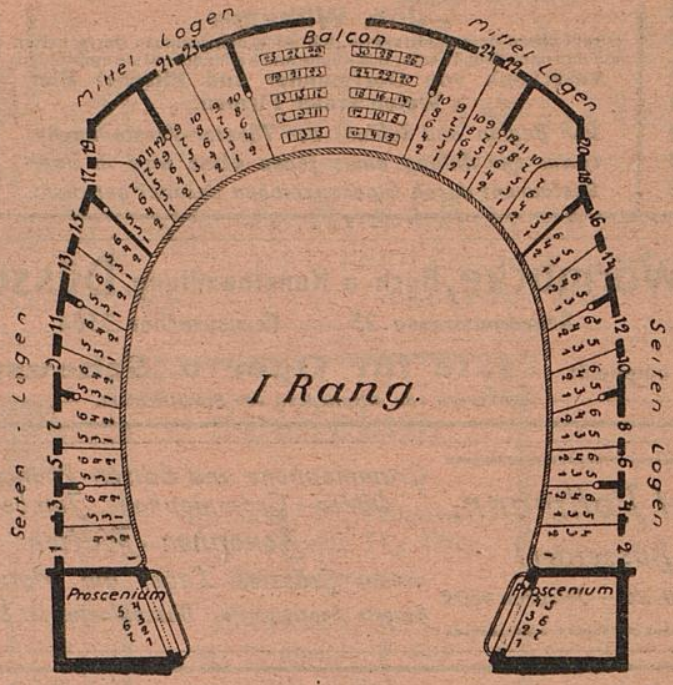

Rosenkränzchen

altes vornehmes Weinrestaurant
 a. d. Lambertuskirch., 3 Min. v. Theat.
 Wwe. Jac. Ambach — Tel. 954.

MUSIK
Friedrichstr. 36

18607 - veritas

Rosen

H. Zilles. Unterricht
unterbegrißen bis zur
atis. Eintritt jederzeit.