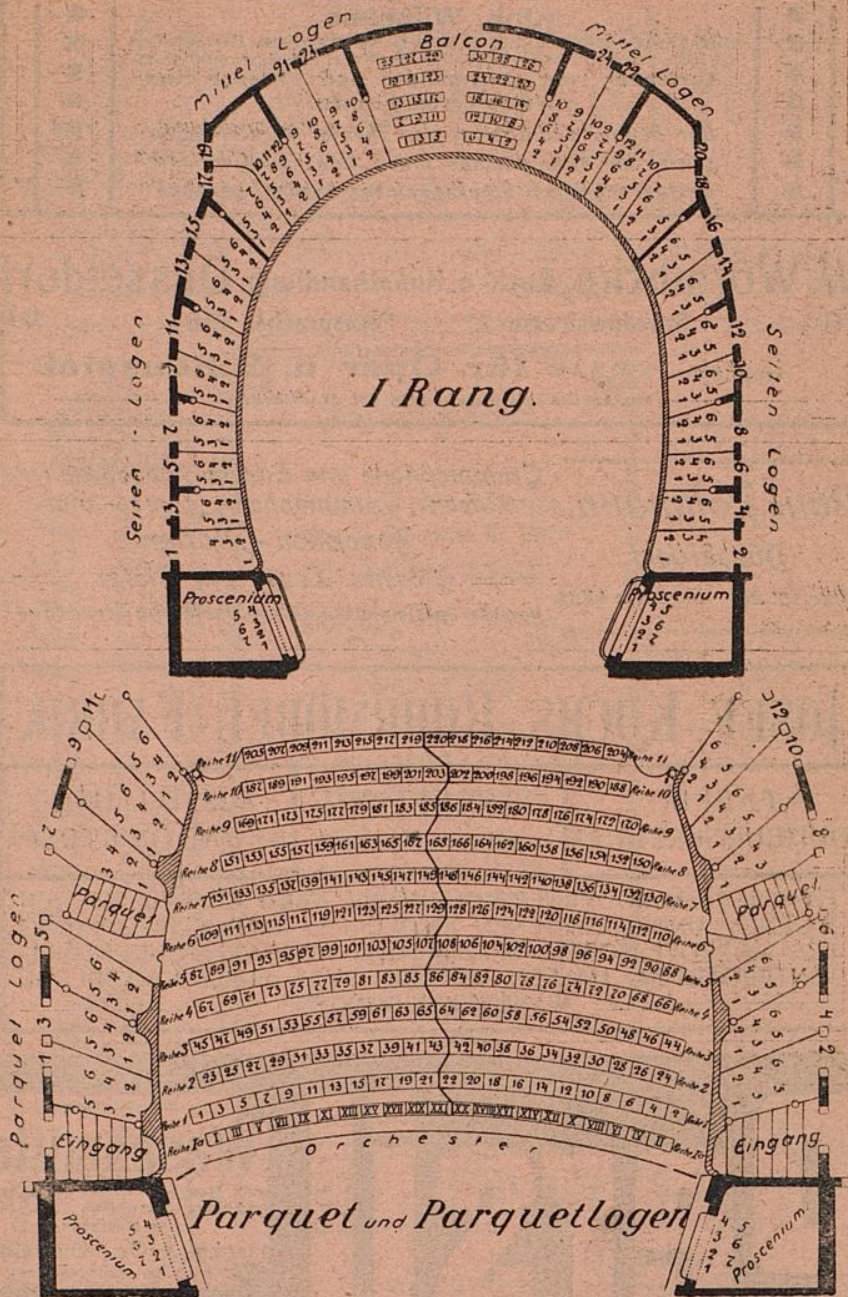

Rosenkränzchen

altes vornehmes Weinrestaurant
a. d. Lambertuskirch., 3 Min. v. Theat.
Wwe. Jac. Ambach — Tel. 954.

MUS
Friedrichstr.

Lehrer H. Zilles. Unterricht
Elementar begriffen bis zur
1. gratis. Eintritt jederzeit.