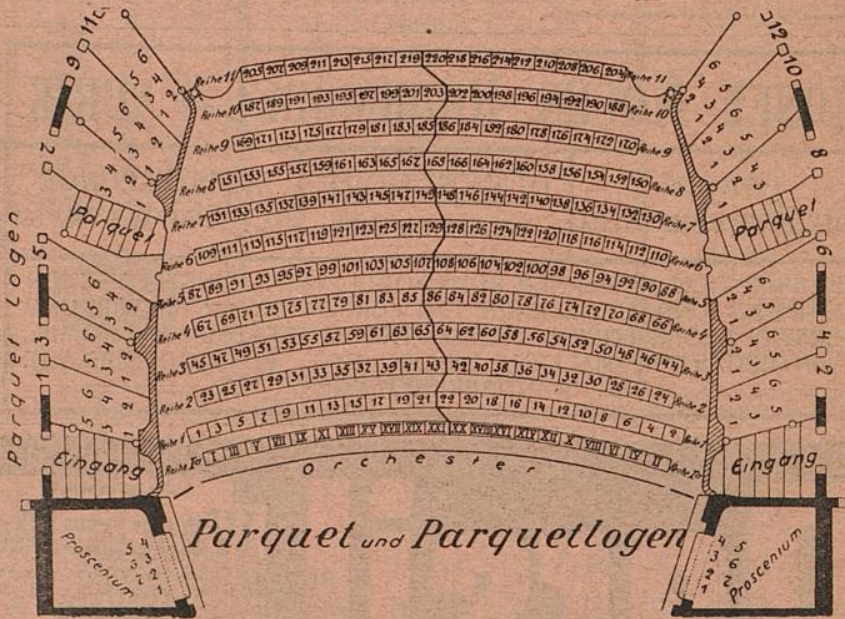

MUSIKSCHULE

Leiter: Konzertmeister **H. Zilles**. Unterricht von den ersten Elementar-begriffen bis zur Konzertreise. Prosp. gratis. Eintritt jederzeit.

Rosenkränzen

altes vornehmes Weinrestaurant
a. d. Lambertuskirch., 3 Min. v. Theat.
Wwe. Jac. Ambach — Tel. 954.