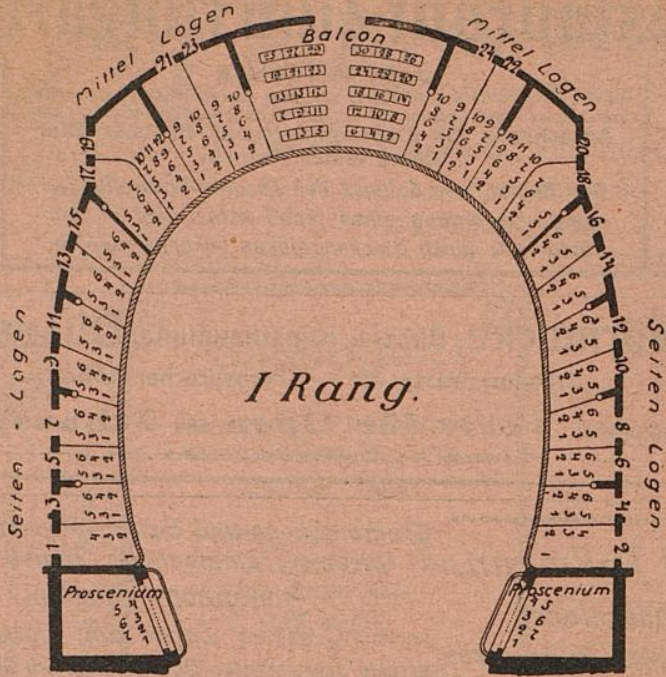

MUSIKSCHULE

Leiter: Konzertmeister **H. Zilles**. Unterricht von den ersten Elementar-begriffen bis zur Konzertreise. Prosp. gratis. Eintritt jederzeit.

Rosenkränzen

altes vornehmes Weinrestaurant
a. d. Lambertuskirch., 3 Min. v. Theat.
Wwe. Jac. Ambach — Tel. 954.