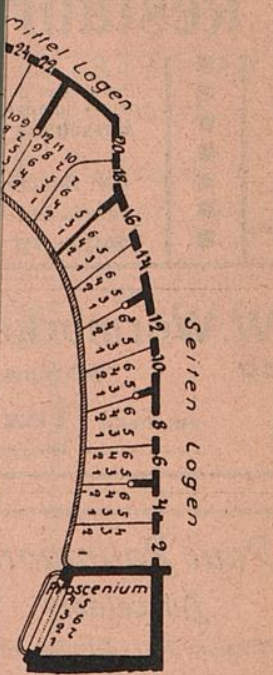

vornehmes Weinrestaurant
nbertuskirch., 3 Min. v. Theat.
Jac. Ambach — Tel. 954.

Ros