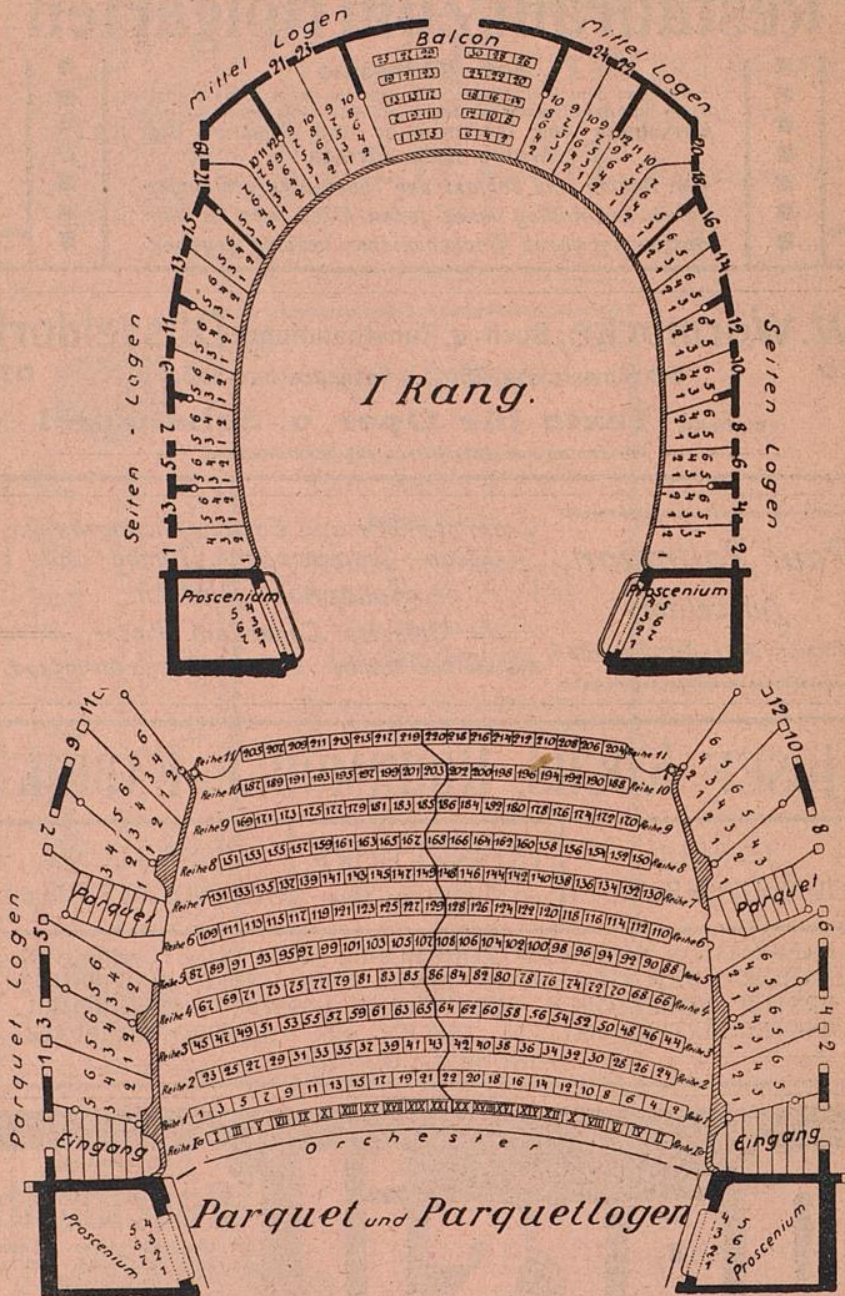

MUSIKSCHULE

Leiter: Konzertmeister H. Zilles. Unterrichtet von den ersten Elementarbegriffen bis zur Friedrichstr. 36, staatl. konzessioniert. Konzerttreife. Prosp. gratis. Eintritt jederzeit.

Rosenkränzchen

altes vornehmes Weinrestaurant
a. d. Lambertuskirch., 3 Min. v. Theat.
Wwe. Jac. Ambach — Tel. 984.