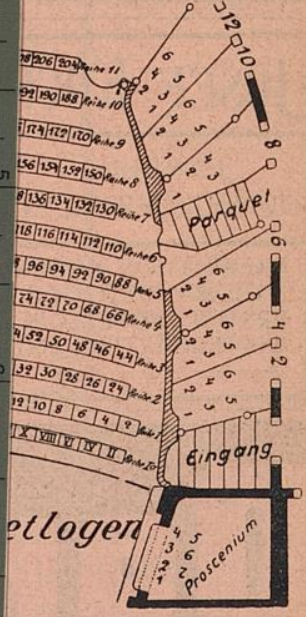

vornehmes Weinrestaurant
nbertuskirch., 3 Min. v. Theat.
Jac. Ambach — Tel. 954.

Ros