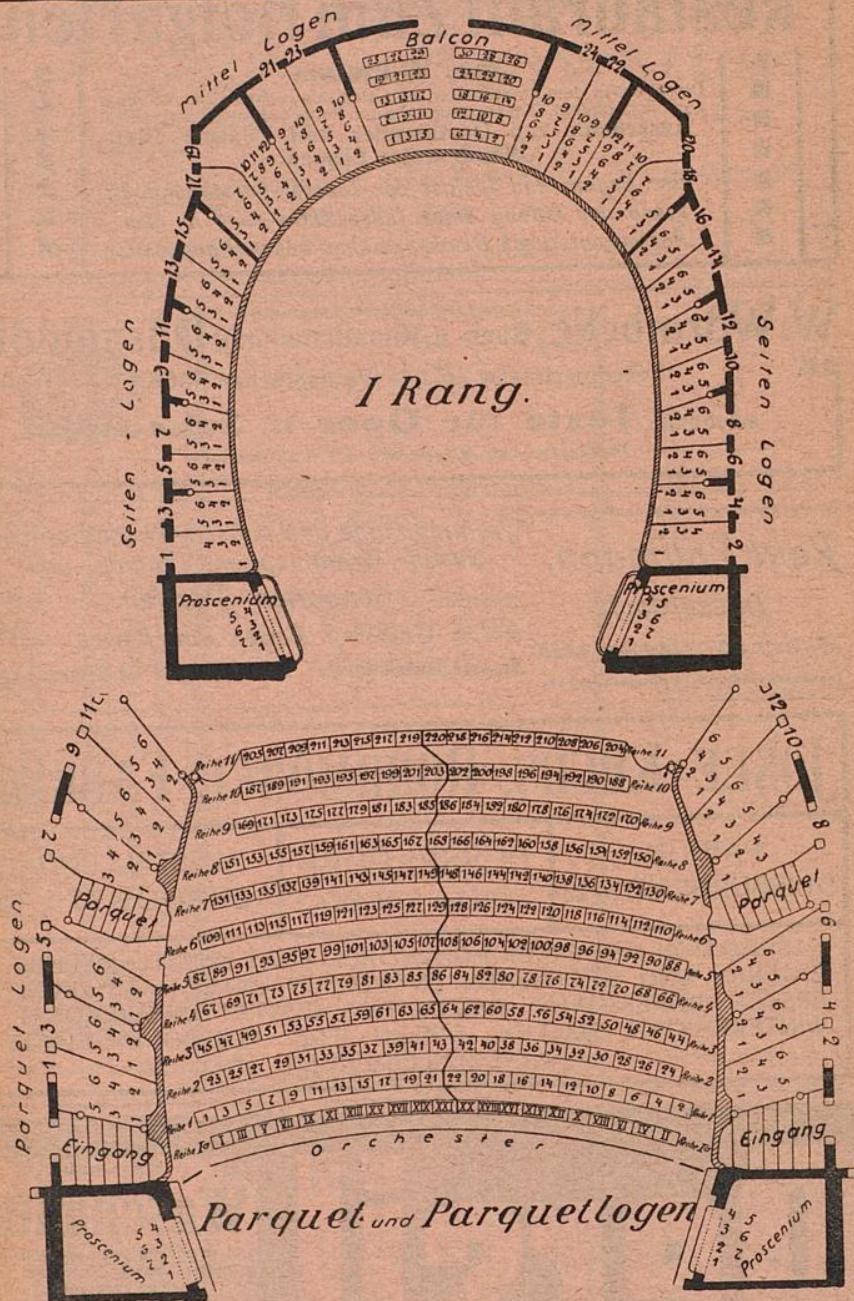

MUSIKSCHULE

Friedrichstr. 36, staatl. konzessioniert.

Leiter: Konzertmeister **H. Zilles**. Unterricht von den ersten Elementarbegriffen bis zur Konzertreise. Prosp. gratis. Eintritt jederzeit.

Rosenkränzchen

altes vornehmes Weinrestaurant
a. d. Lambertuskirch., 3 Min. v. Theat.
Wwe. Jac. Ambach — Tel. 984.