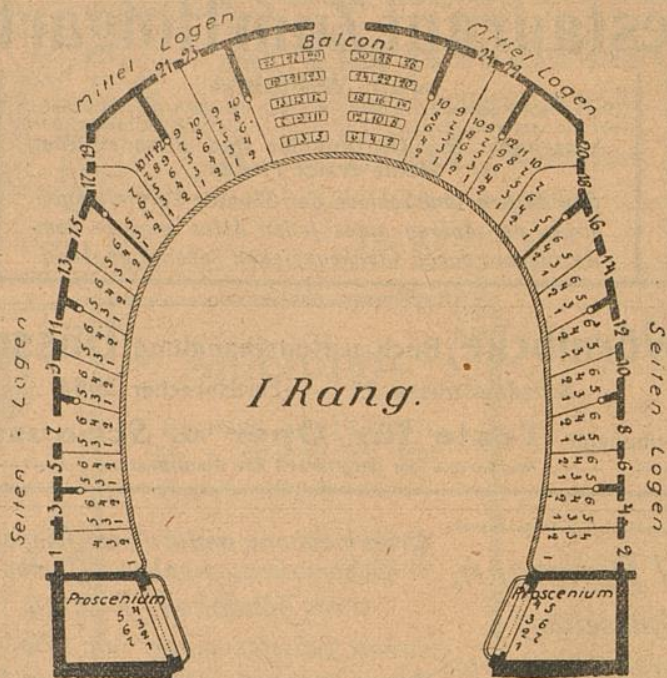

Rosenkränzchen altes vornehmes Weinrestaurant a. d. Lambertuskirch., 3 Min. v. Theat. **Wwe. Jac. Ambach** — Tel. 954.

MUSIKSC
Friedrichstr. 36, staatl.

es. Unterricht
rissen bis zur
utritt jederzeit.

Rosenkrä