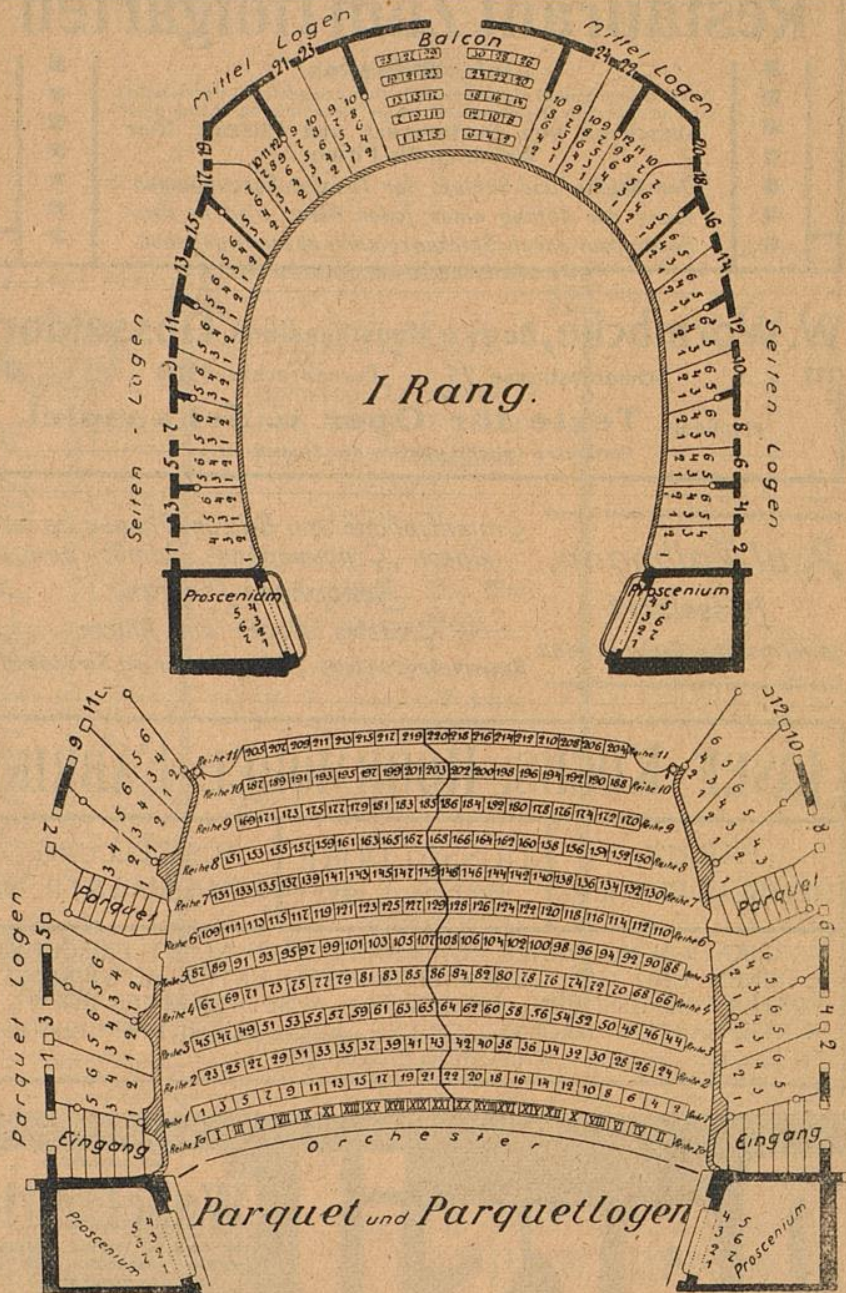

Rosenkränzchen

altes vornehmes Weinrestaurant
a. d. Lambertuskirch., 3 Min. v. Theat.
Wwe. Jac. Ambach — Tel. 954.

Rosen

MUSIK
Friedrichstr. 36,

Seiten - Logen

TIFFEN® Color Control Patches
© The Tiffen Company, 2007