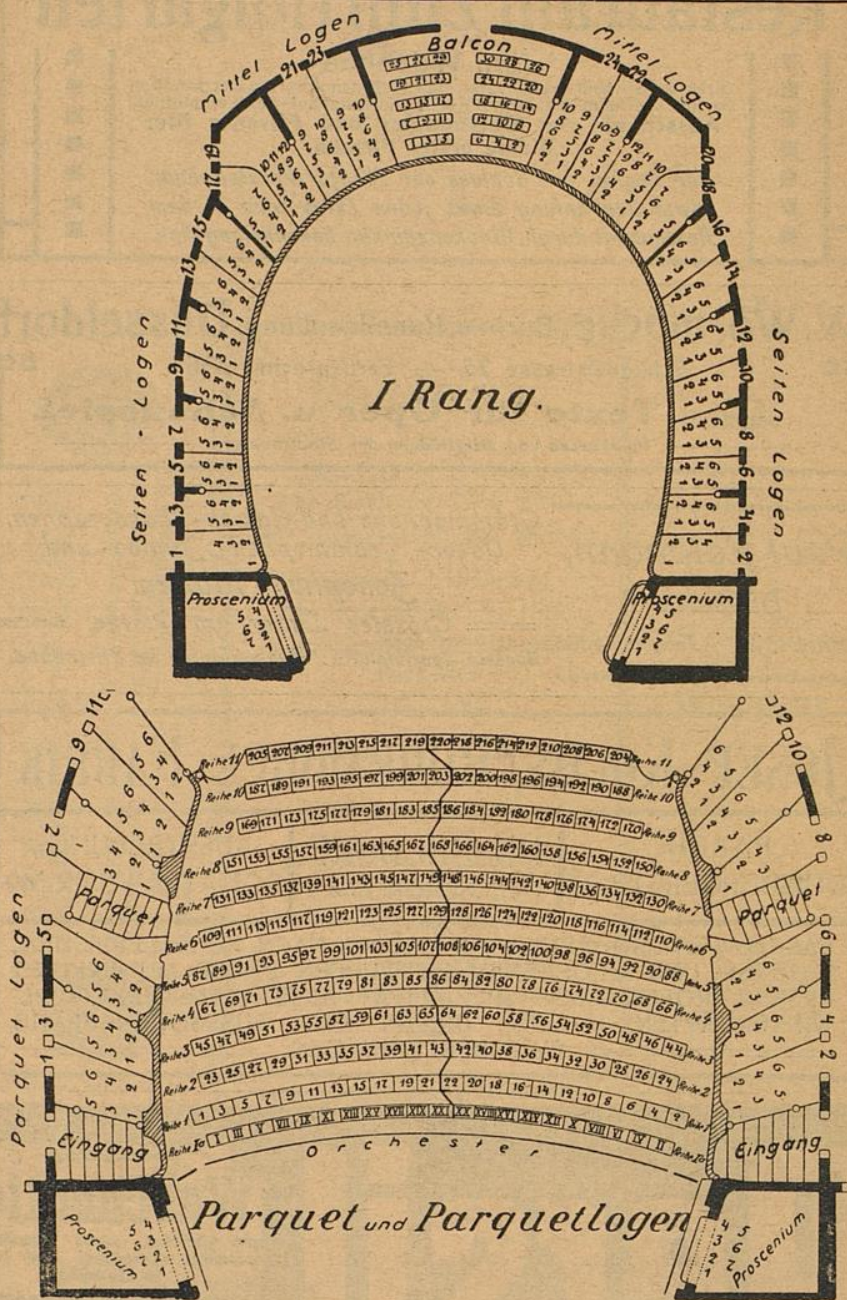

MUSIKSCHULE

Friedrichstr. 36, staatl. konzessioniert.

Leiter: Konzertmeister H. Zilles. Unterricht von den ersten Elementarbegriffen bis zur Konzertreife. Prosp. gratis. Eintritt jederzeit.

Rosenkränzchen

altes vornehmes Weinrestaurant
a. d. Lambertuskirch., 3 Min. v. Theat.
Wwe. Jac. Ambach — Tel. 984.