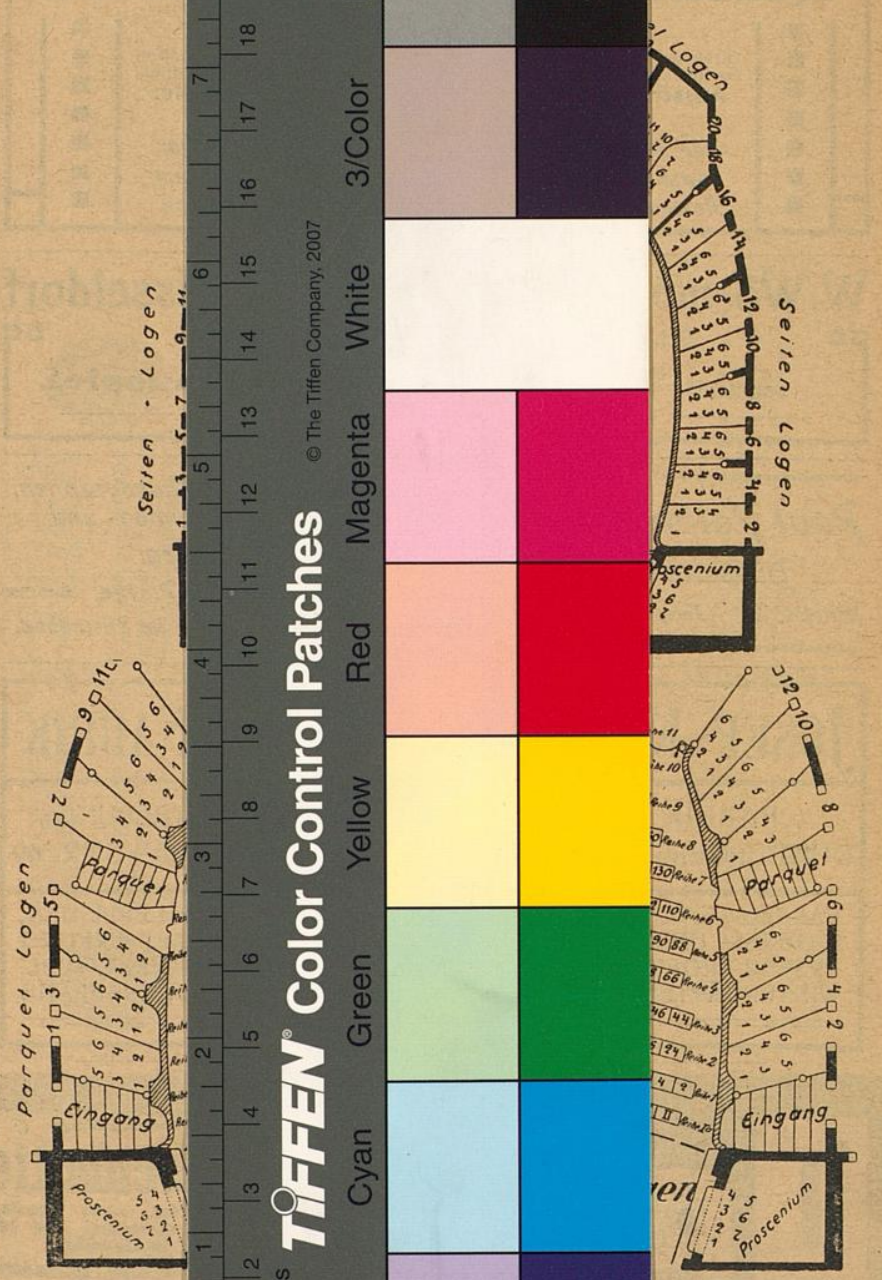

MUSIK
Friedrichstr. 36

H. Zilles. Unterricht
entworfener Begriffe bis zur
praktischen Eintritte jederzeit.

Rosen

...nes Weinrestaurant
...kirch., 3 Min. v. Theat.
...nbach — Tel. 954.

© The Tiffen Company, 2007

TIFFEN® Color Control Patches

Inches	Centimetres	Blue	Cyan	Green	Yellow	Red	Magenta	White	3/Color	Black
1	2.54									
2	5.08									
3	7.62									
4	10.16									
5	12.70									
6	15.24									
7	17.78									
8	20.32									
9	22.86									
10	25.40									
11	27.94									
12	30.48									
13	33.02									
14	35.56									
15	38.10									
16	40.64									
17	43.18									
18	45.72									
19	48.26									
20	50.80