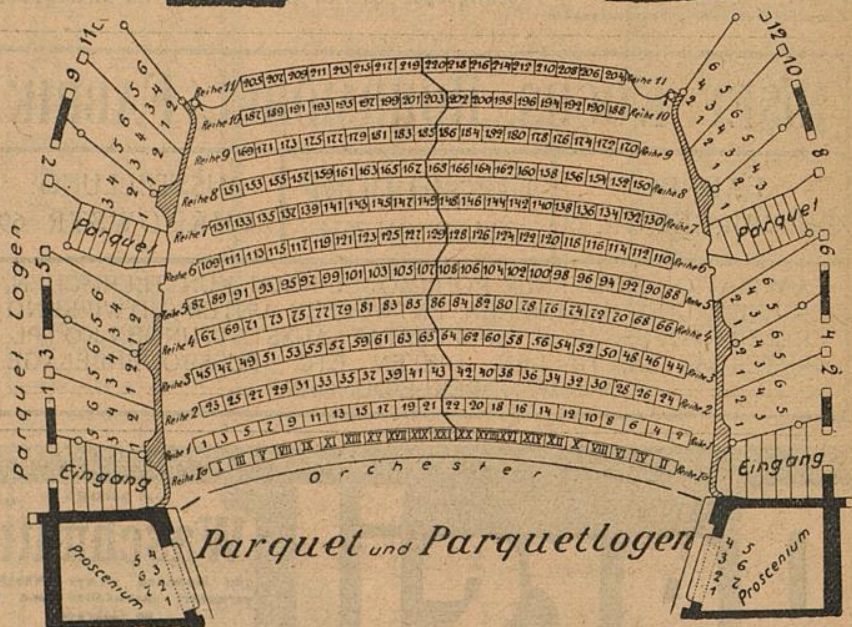

Rosenkränzchen

altes vornehmes Weinrestaurant
a. d. Lambertuskirch., 3 Min. v. Theat.
Wwe. Jac. Ambach — Tel. 954.

MUSIK
Friedrichstr. 36,

Prof. Zilles. Unterricht
tarbegriffen bis zur
bis. Eintritt jederzeit.