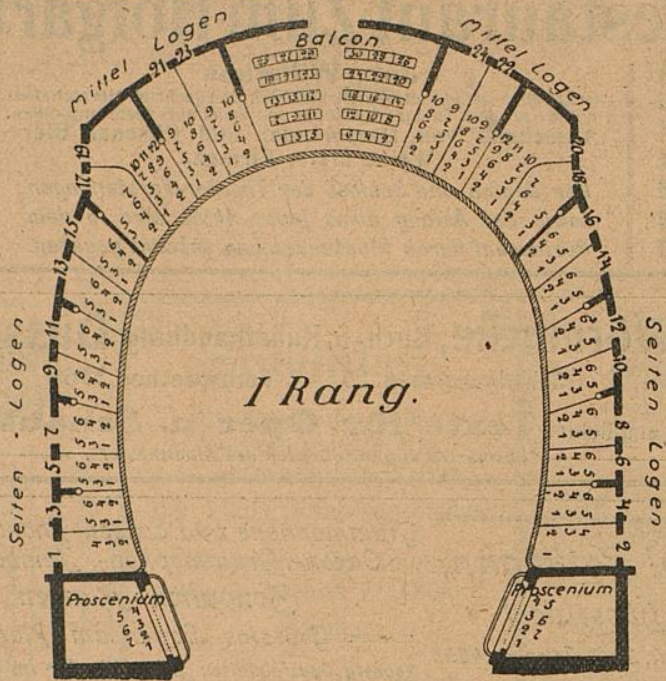

Rosenkränzchen

altes vornehmes Weinrestaurant
a. d. Lambertuskirch., 3 Min. v. Theat.
Wwe. Jac. Ambach — Tel. 954.

MUSIK
Friedrichstr. 36,

Prof. Zilles. Unterricht
tarbegriffen bis zur
bis. Eintritt jederzeit.