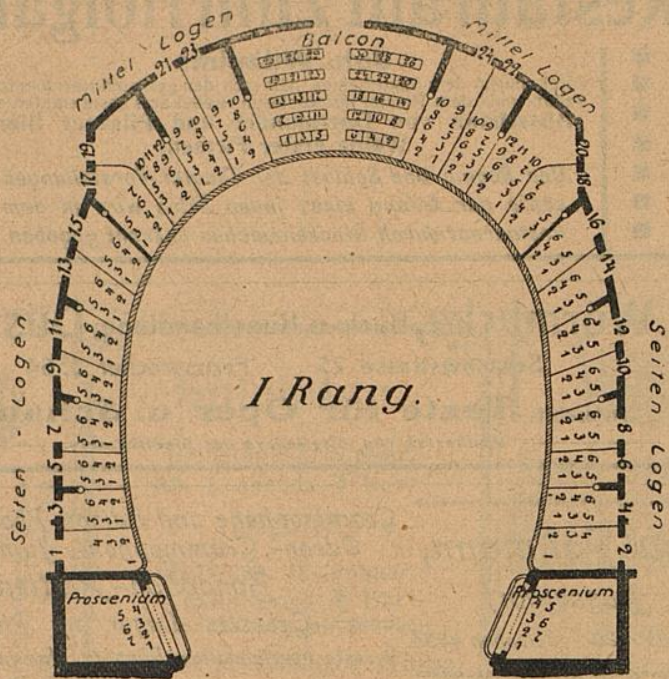

Rosenkränzchen

altes vornehmes Weinrestaurant
a. d. Lambertuskirch., 3 Min. v. Theat.
Wwe. Jac. Ambach — Tel. 954.

MUSIK
Friedrichstr.

er H. Zilles. Unterricht
mentar begriffen bis zur
gratis. Eintritt jederzeit.