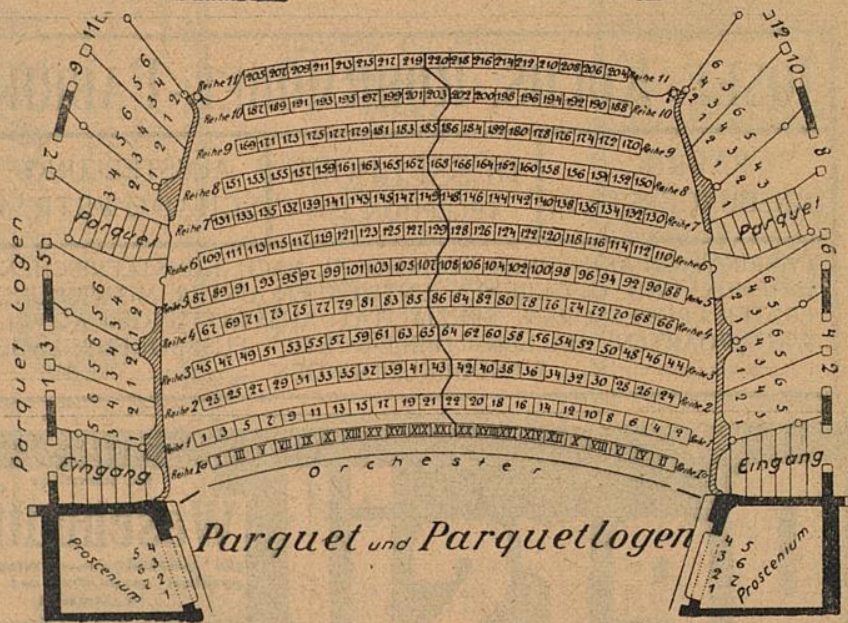

Rosenkränzchen

altes vornehmes Weinrestaurant
a. d. Lambertuskirch., 3 Min. v. Theat.
Wwe. Jac. Ambach — Tel. 954.

MUSIK
Friedrichstr.

er H. Zilles. Unterricht
mentar begriffen bis zur
gratis. Eintritt jederzeit.