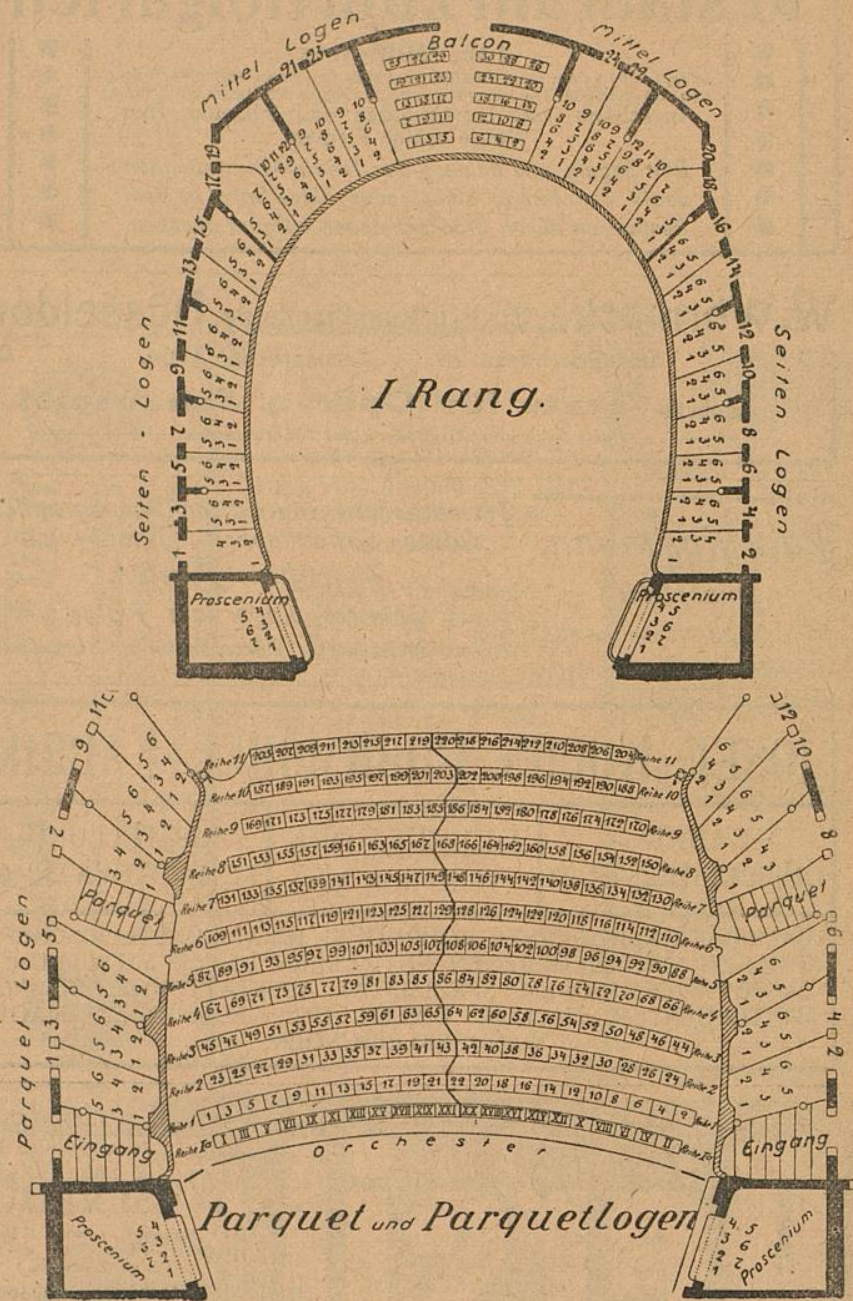

Rosenkränzchen

altes vornehmes Weinrestaurant
a. d. Lambertuskirch., 3 Min. v. Theat.
Wwe. Jac. Ambach — Tel. 954.

MUSIKS
Friedrichstr. 36, staa

Mes. Unterricht
griffen bis zur
Eintritt jederzeit.

Rosenkranzchen
mes Weinrestaurant
skirch., 3 Min. v. Theat.
Wwe. Jac. Ambach — Tel. 954.