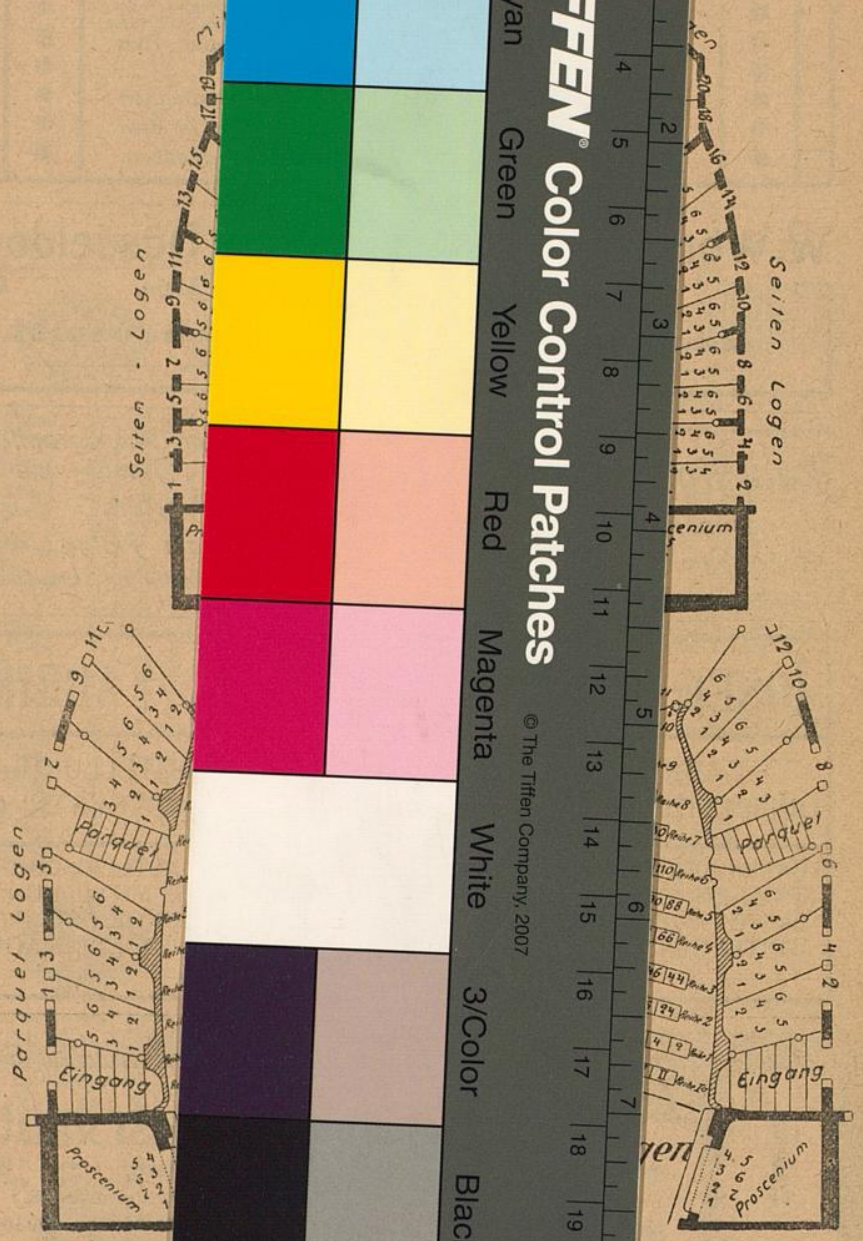

Rosenkränzchen

altes vornehmes Weinrestaurant
a. d. Lambertuskirch., 3 Min. v. Theat.
Wwe. Jac. Ambach — Tel. 954.

MUSIKS
Friedrichstr. 36, staa

Mes. Unterricht
griffen bis zur
Eintritt jederzeit.

Rosenkranzchen
mes Weinrestaurant
skirch., 3 Min. v. Theat.
Wwe. Jac. Ambach — Tel. 954.