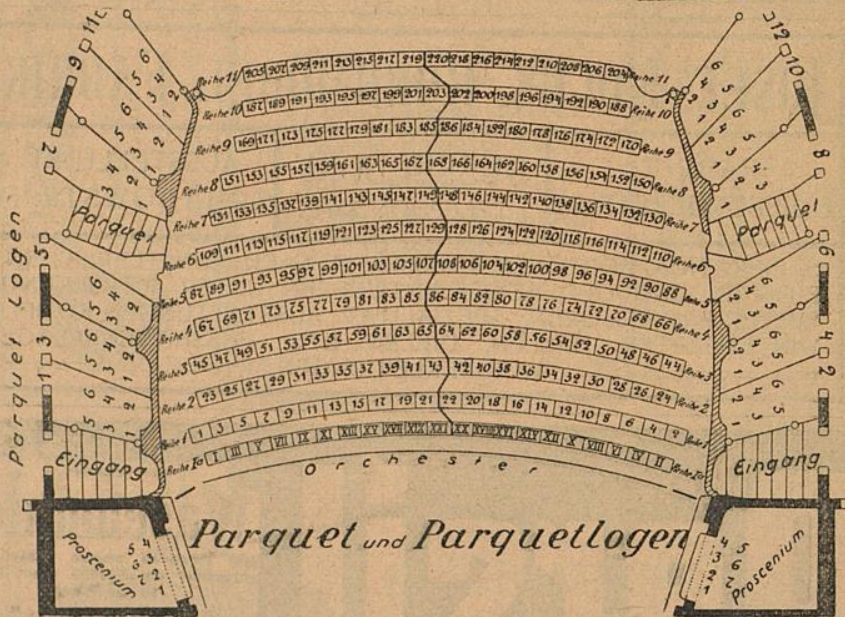

MUSIKSCHULE Leiter: Konzertmeister H. Zilles. Unterricht von den ersten Elementar-begriffen bis zur Friedrichstr. 36, staatl. konzessioniert. Konzerttreife. Prosp. gratis. Eintritt jederzeit.

Rosenkränzchen

altes vornehmes Weinrestaurant
a. d. Lambertuskirch., 3 Min. v. Theat.
Wwe. Jac. Ambach — Tel. 954.