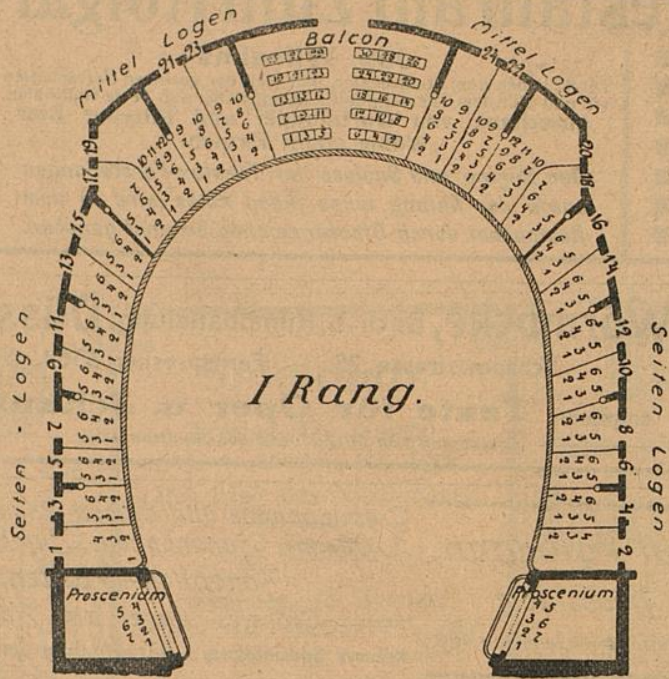

MUSIKSCHULE Leiter: Konzertmeister H. Zilles. Unterricht von den ersten Elementar-begriffen bis zur Friedrichstr. 36, staatl. konzessioniert. Konzerttreife. Prosp. gratis. Eintritt jederzeit.

Rosenkränzchen

altes vornehmes Weinrestaurant
a. d. Lambertuskirch., 3 Min. v. Theat.
Wwe. Jac. Ambach — Tel. 954.