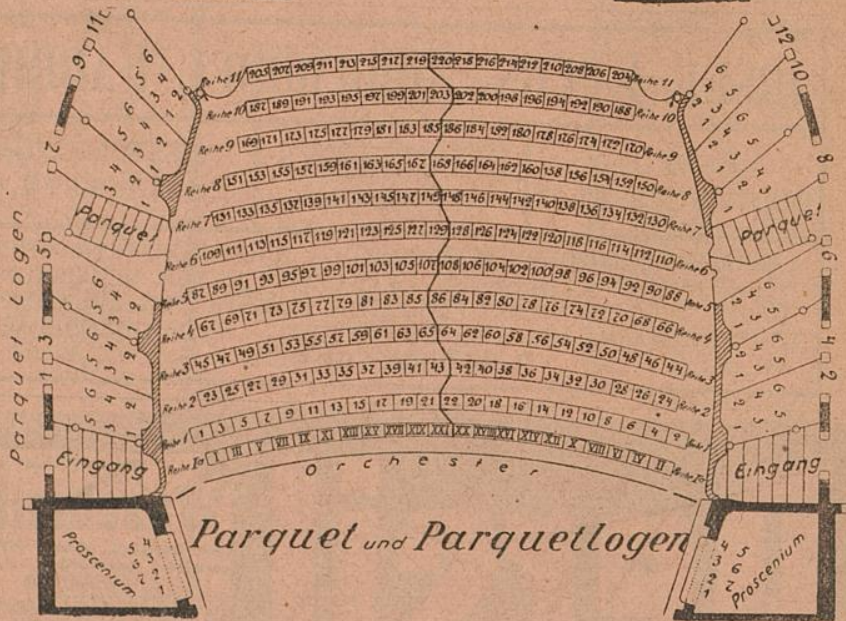

Rosenkränzchen

altes vornehmes Weinrestaurant
a. d. Lambertuskirch., 3 Min. v. Theat.
Wwe. Jac. Ambach — Tel. 954.

MUSIK

Friedrichstr. 36,

Zilles. Unterricht
arbeffrissen bis zur
12. Eintrilt jederzeit.

Blue Cyan Green Yellow Red Magenta White 3/Color Black