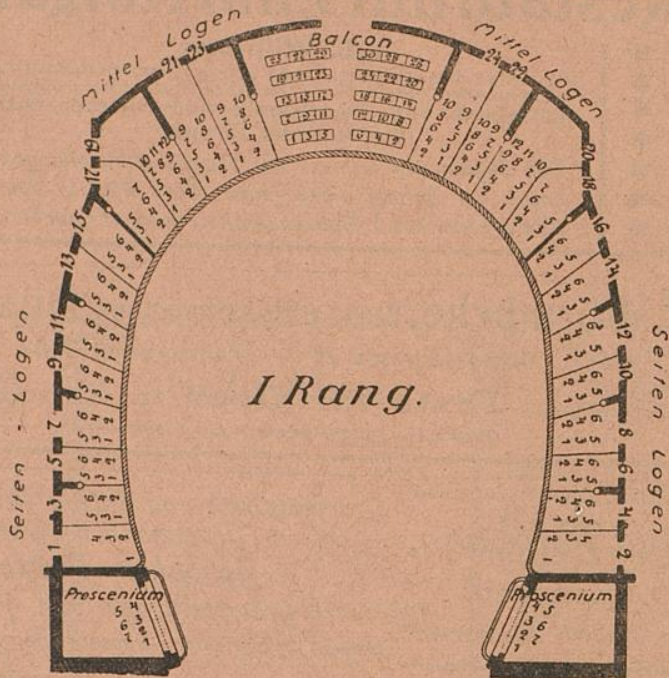

Rosenkränzchen

altes vornehmes Weinrestaurant
a. d. Lambertuskirch., 3 Min. v. Theat.
Wwe. Jac. Ambach — Tel. 954.

MUSIK

Friedrichstr. 36,

Zilles. Unterricht
arbeffrissen bis zur
12. Eintrilt jederzeit.

Blue Cyan Green Yellow Red Magenta White 3/Color Black