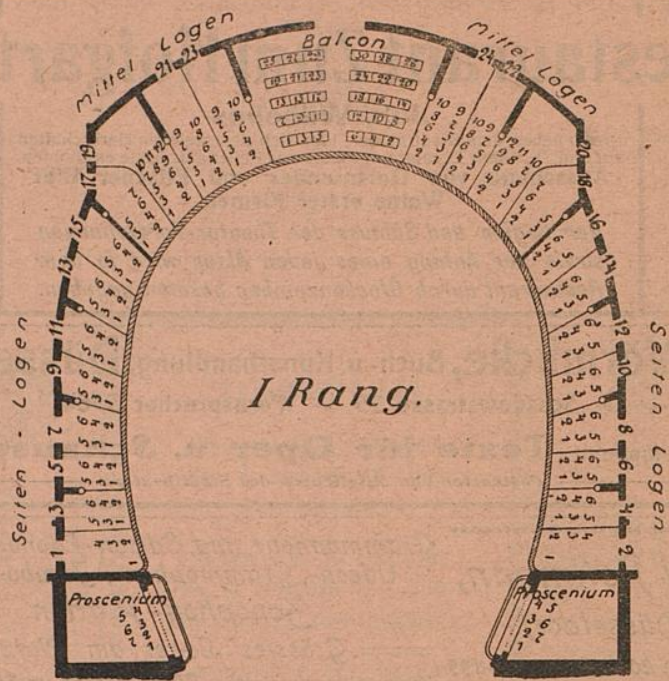

MUSIKSCHULE Leiter: Konzertmeister H. Zilles. Unterricht von den ersten Elementarbegriffen bis zur Friedrichstr. 36, staatl. konzessioniert. Konzertreihe. Prosp. gratis. Eintritt jederzeit.

Rosenkränzchen

altes vornehmes Weinrestaurant
a. d. Lambertuskirch., 3 Min. v. Theat.
Wwe. Jac. Ambach — Tel. 954.