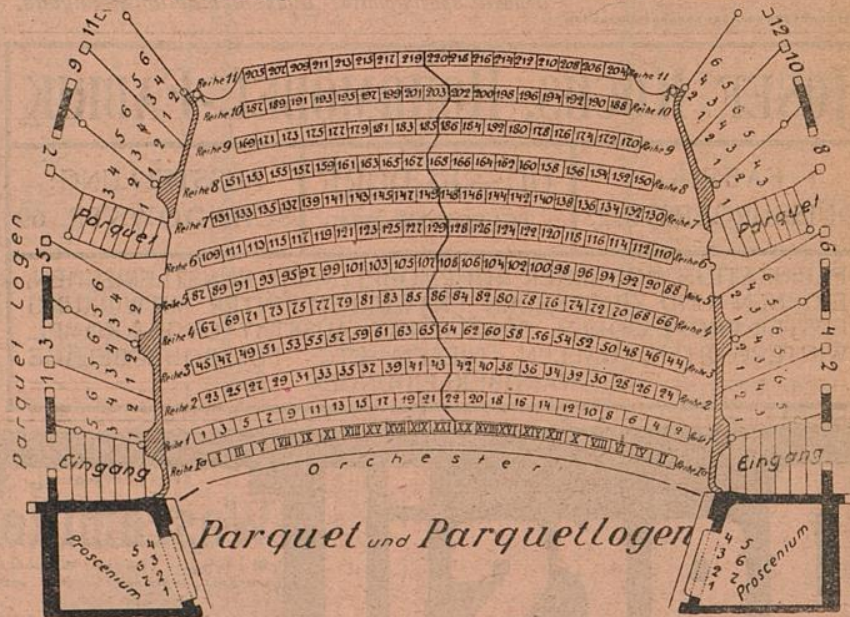

MUSIKSCHULE Leiter: Konzertmeister H. Zilles. Unterricht von den ersten Elementarbegriffen bis zur Friedrichstr. 36, staatl. konzessioniert. Konzertreihe. Prosp. gratis. Eintritt jederzeit.

Rosenkränzchen

altes vornehmes Weinrestaurant
a. d. Lambertuskirch., 3 Min. v. Theat.
Wwe. Jac. Ambach — Tel. 954.