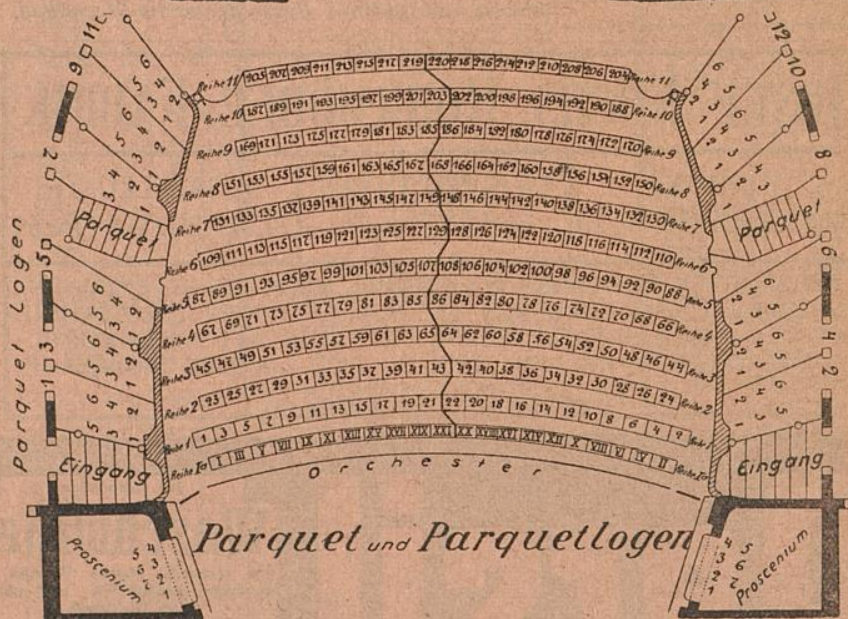

MUSIKSCHULE Leiter: Konzertmeister H. Zilles. Unterricht von den ersten Elementarbegriffen bis zur Friedrichstr. 36, staatl. konzessioniert. Konzertreise. Prosp. gratis. Eintritt jederzeit.

Rosenkränzchen

altes vornehmes Weinrestaurant
a. d. Lambertuskirch., 3 Min. v. Theat.
Wwe. Jac. Ambach — Tel. 954.