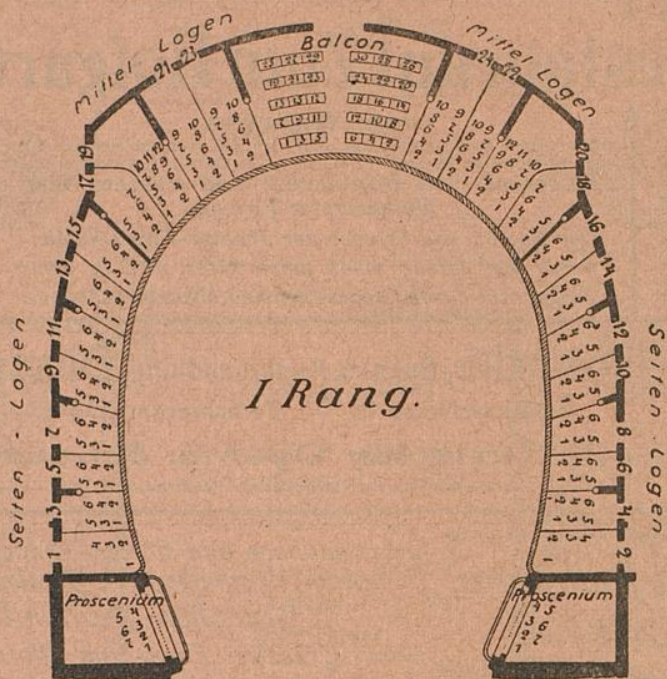

MUSIKSCHULE Leiter: Konzertmeister H. Zilles. Unterricht von den ersten Elementarbegriffen bis zur Friedrichstr. 36, staatl. konzessioniert. Konzertreise. Prosp. gratis. Eintritt jederzeit.

Rosenkränzchen

altes vornehmes Weinrestaurant
a. d. Lambertuskirch., 3 Min. v. Theat.
Wwe. Jac. Ambach — Tel. 954.