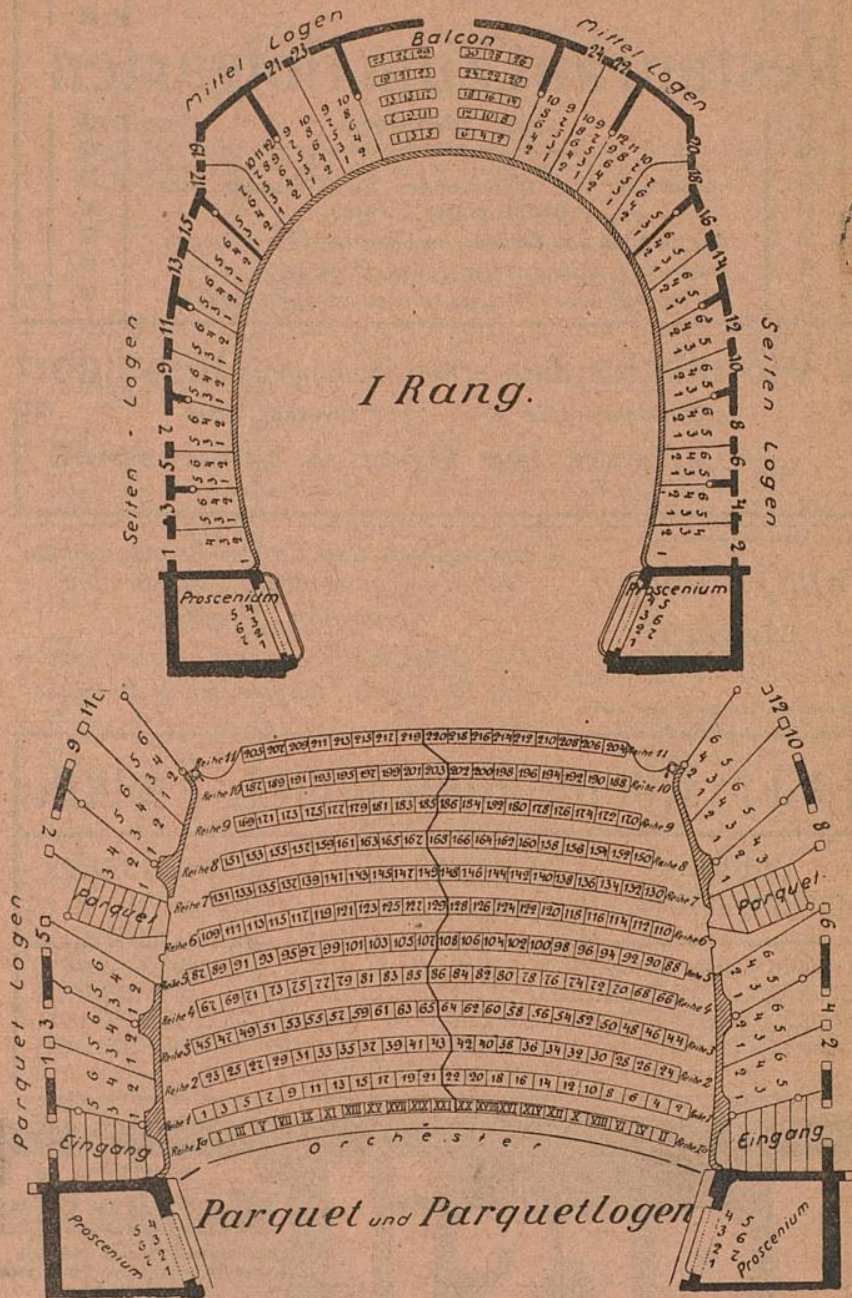

Rosenkränzchen

altes vornehmes Weinrestaurant
a. d. Lambertuskirch., 3 Min. v. Theat.
Wwe. Jac. Ambach — Tel. 954.

MUSIKS
Friedrichstr. 36, sta

Alles. Unterricht
begriffen bis zur
Eintritt jederzeit.

Rosenk