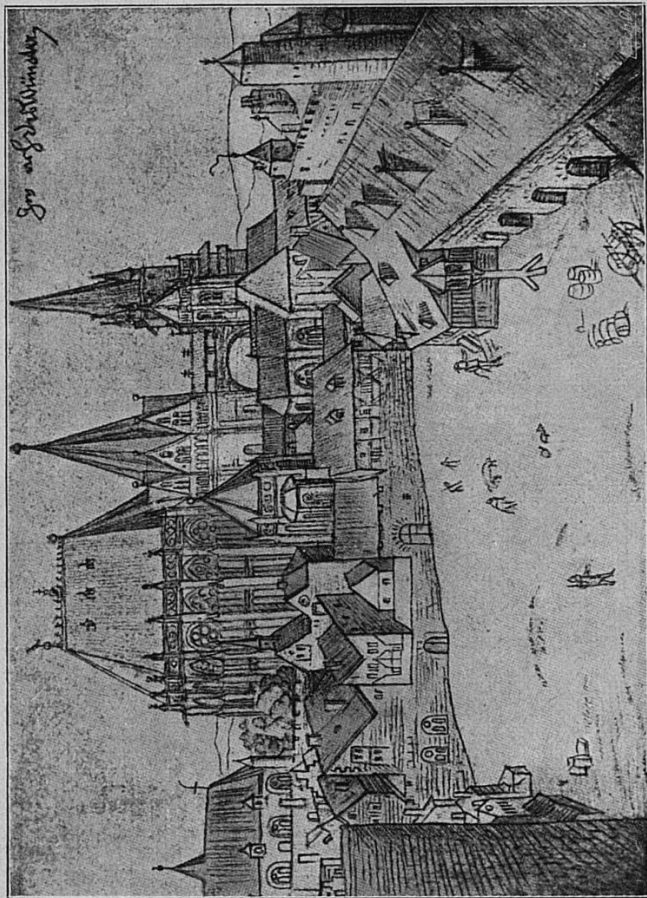

Das Aachener Münster vom Rathaus gesehen

Zeichnung Albrecht Dürers aus den Tagen der Krönung Karls V. 1520

St. Foilan

Münsterchor

Hubert-Karls-
Kapelle

Häuserreihe

Innerer Pfalzhof

[Karolingische Pfalz 1520 Rathaus]

Oktogon

Nikolai-Kapelle

Westbau

[Atrium]

Karo-
lingischer

Verbindungs-
gang

[Clausurturm]