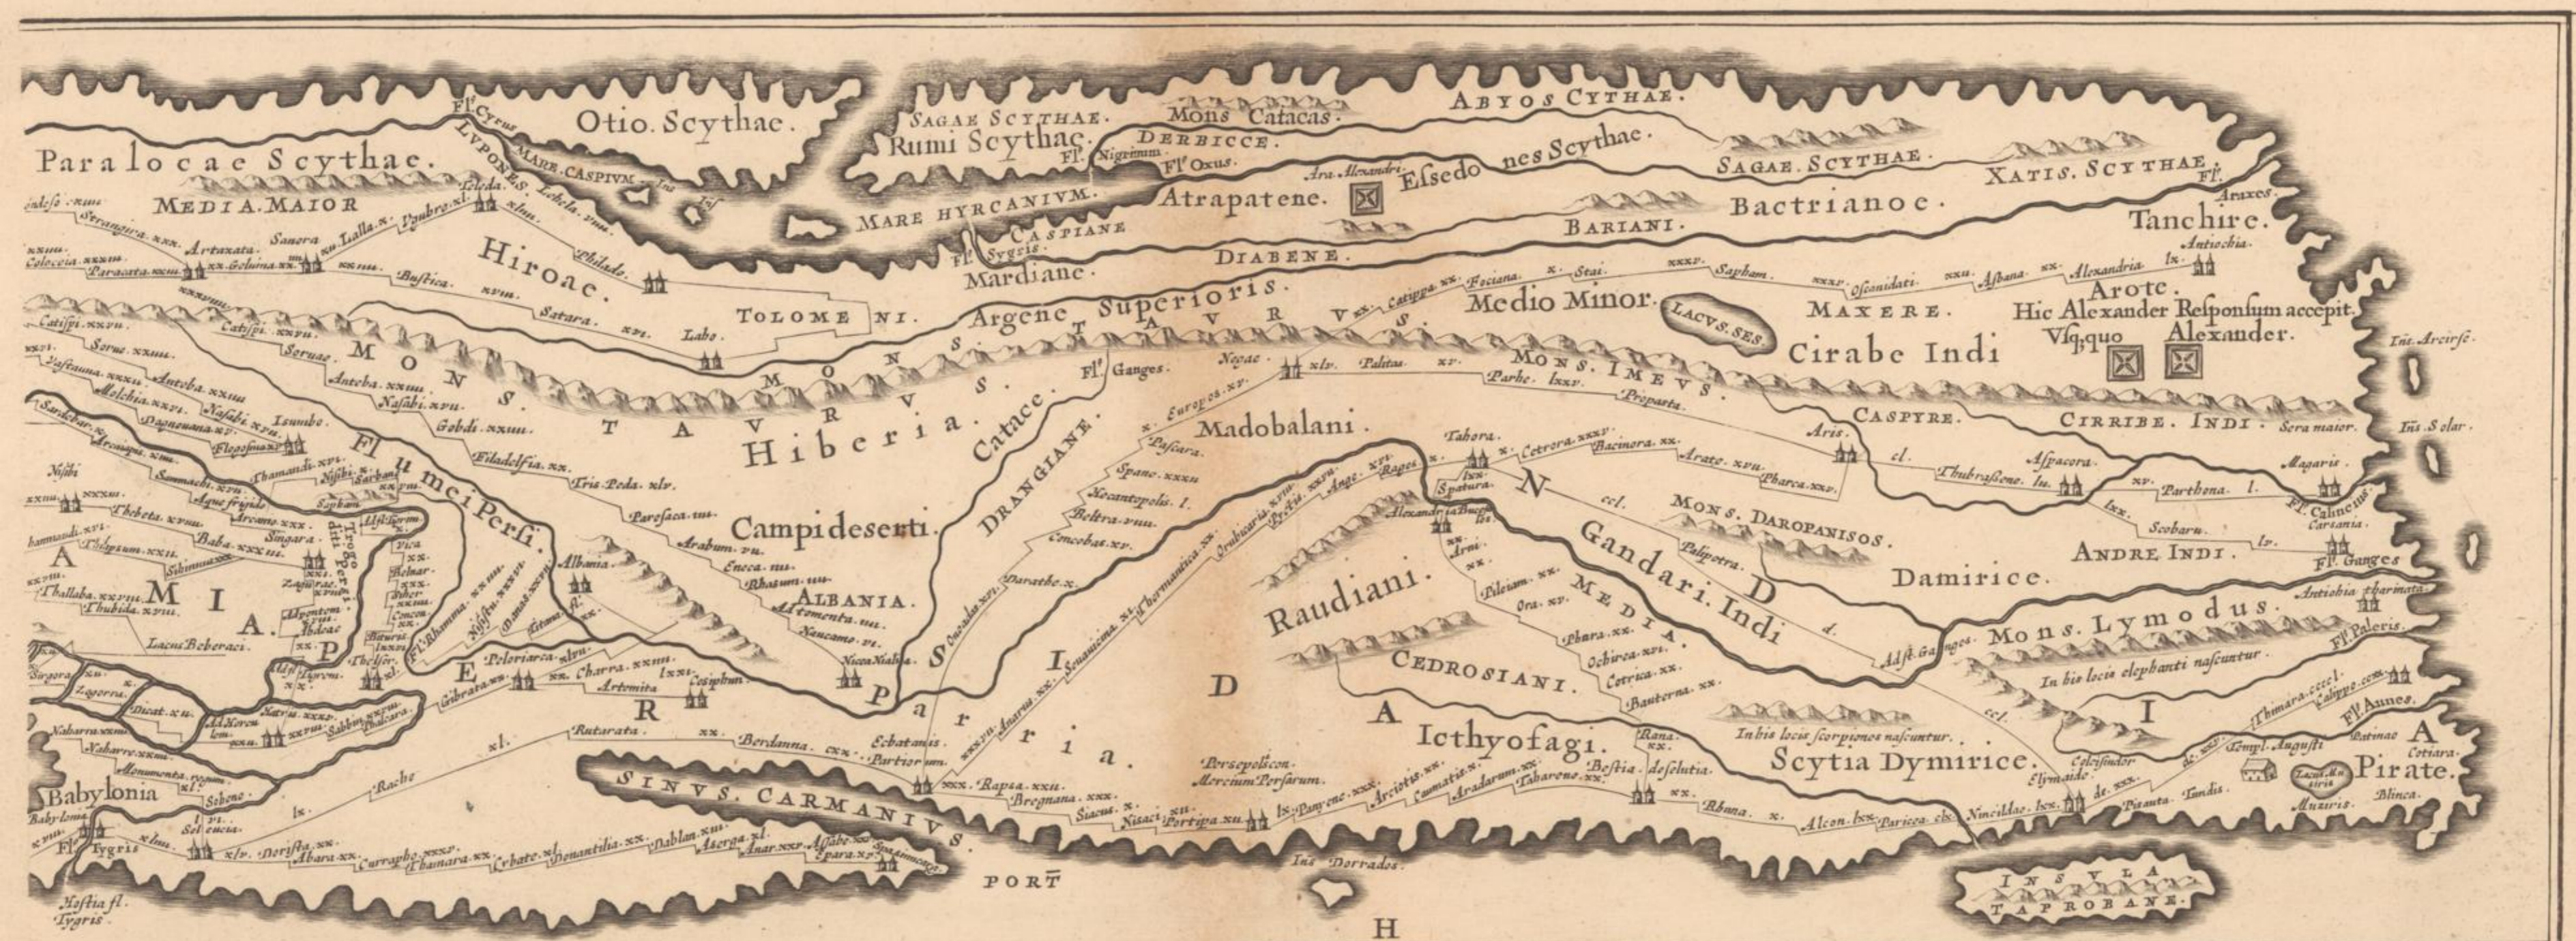

TABVLA
 ITINERARIA
 ex illustri
 PEUTINGERORUM
 BIBLIOTHECA
 Quae Augustae Vindelicorum
 Beneficio
 MARCI VELSERI
 Septem-viri Augustani
 In Lucem
 edita.

TABVLA PEUTINGERIANA. SEGMENTVM PRIMVM, ab ostiis Rheni bonnam vsque.

SEGMENTVM SECVNDVM a Bonna vsque ad Marcomanos.

TABVLÆ PEVTINGERIANÆ. SEGMENTVM III. à Marcomannis ad Sarmatas vsque.

SEGMENTVM IV. à Sarmatis vsque ad Hamaxobios.

TABVLÆ PEVTINGERIANÆ SEGMENTVM V. à Sarmatis Hamaxobii vsque ad Roxulanas.

SEGMENTVM VI. à Sarmatis Roxulani vsque ad Parnacos.

TABVLA PEVTINGERIANA. SEGMENTVM VII à Parnacis vsque ad Paralocas Schythas.

SEGMENTVM VIII à Paralocis Schythis vsque ad finem Asia.