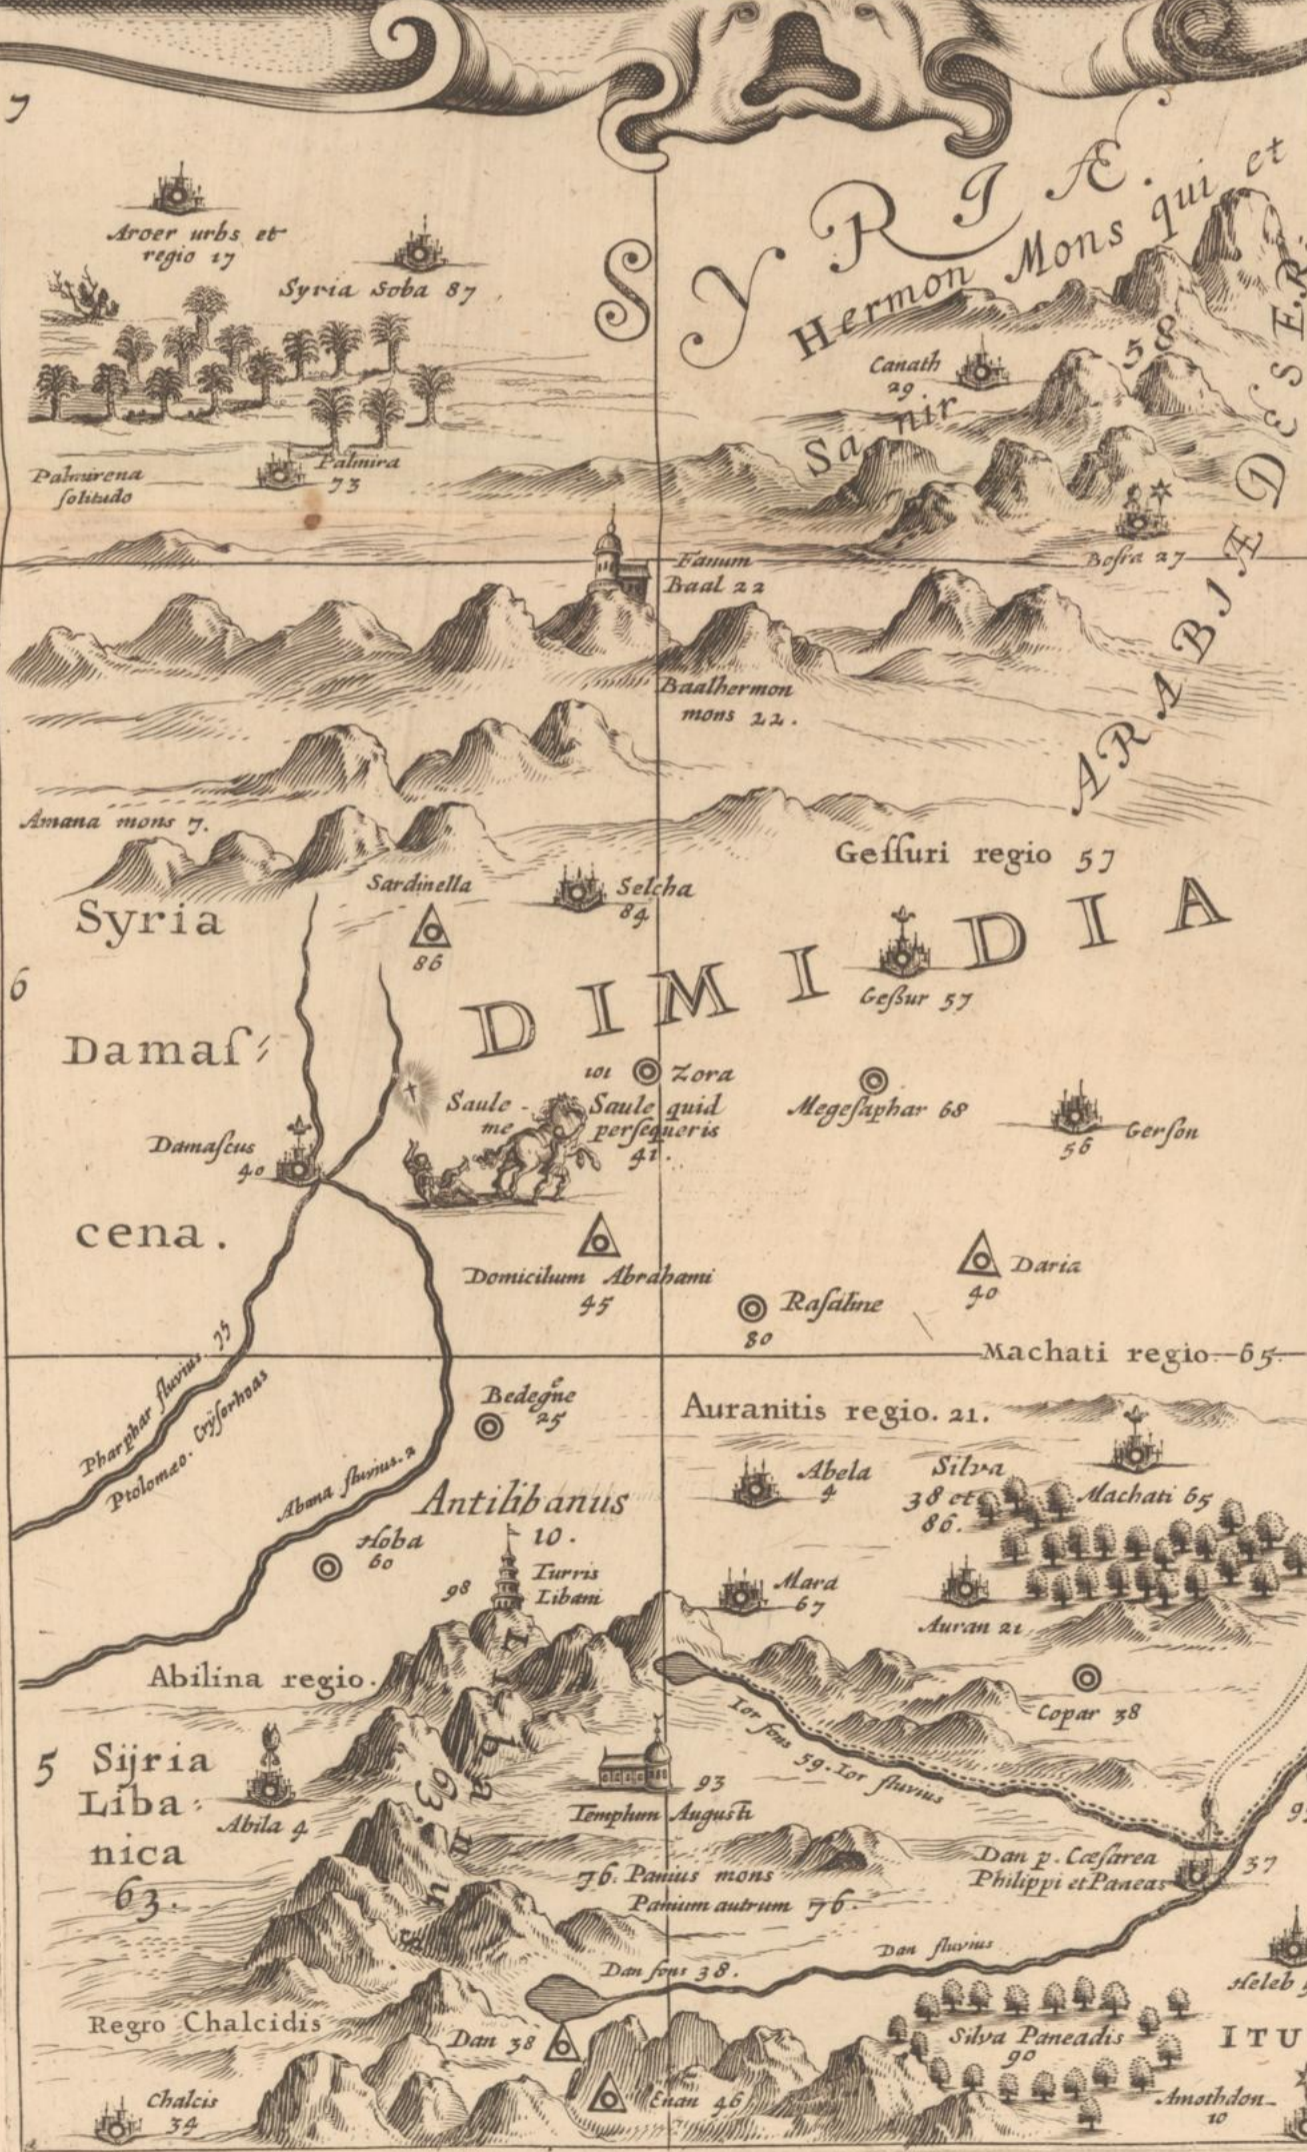

DIMIDIA TRIBVS MAN

PEREGRINATIO ABRAHÆ.

Abraham habitans in Ur oppido Chaldaeo. Gen. 31. Cum gavitur Theroch et Loth et Sara uxore de ipsa vultu Charanem. Gen. 12. Act. 7. Charan mortuus est pater Abraham Theroch. Gen. 12. Iude venit in Chananeam, ad Sichem. n. postea confidit inter Bethel et Sichem. Iude abiit versus meridiem unde properavit concepit in Aegyptum ibid. reversus ex Aegyptio Confidit inter Bethel et Sichem. 13. Loth contendit Sodomam versus. Abraham Hebronem ad quercetum. Gen. 13. 18. I. the rat Lothum et hostes inquit usque Chebam que est ad sinistram Damasci. 19. 14. reversus habitat inter Kadis et Sebur, et hospitatur in Gerar. 20. 21. 22. Abit ad montem Moria oblaturus filium. 22. 2. Sara moritur in Arba. que postea dicta est Hebron atque ibi sepelitur. 35. 2. Annulus Abraham perit Charane uxorem Isaac 24. Abraham moritur et sepelitur. 25. 9. 10.

Handwritten signature in cursive script, likely 'J. D. ... 3 ... 17 ... 2'.

ARABIAE DESERTAE
PARS. 12.

DESERTVM ARABIAE. 43
Terra Adrach

Regio Edom 83

Coele Syria 37.
TERRA PARS
Campestris Medan
TERRA HUS 95

TRIMIRIB
Acbellis regio
GALLAEA SUPERIOR
NEPTALIM

REGI
Regio Gamalitica.
MANNAN
Gaulonitis regio 54
Astaroth 20
Cedar 35
Caphor 32
Arc 53
Gamala 53
Enganna 47
Magadan 66
Dalmathia 66
Capharnaum 27
Loprost 82
Elonum 92
Bethsaida 18
Magdala 17
Bethmaus 17
Bethulia 19
Iseph 36
Achier 28
Fons Bethulie
Castrum Solo farinis
Noa 76
Saron 51

DESERTVM
Desertum Bethsaida 44
Desertum Capharnaï 14
Amons 59
Christi 59
Fons Capharnaum 28
Adamine 6
Azanothhabot 19
Carthan 31
Morem 55
Bethanath 25
Bethulie 19
Neptalim 73
Sephath 88
Melcha Lacus 66