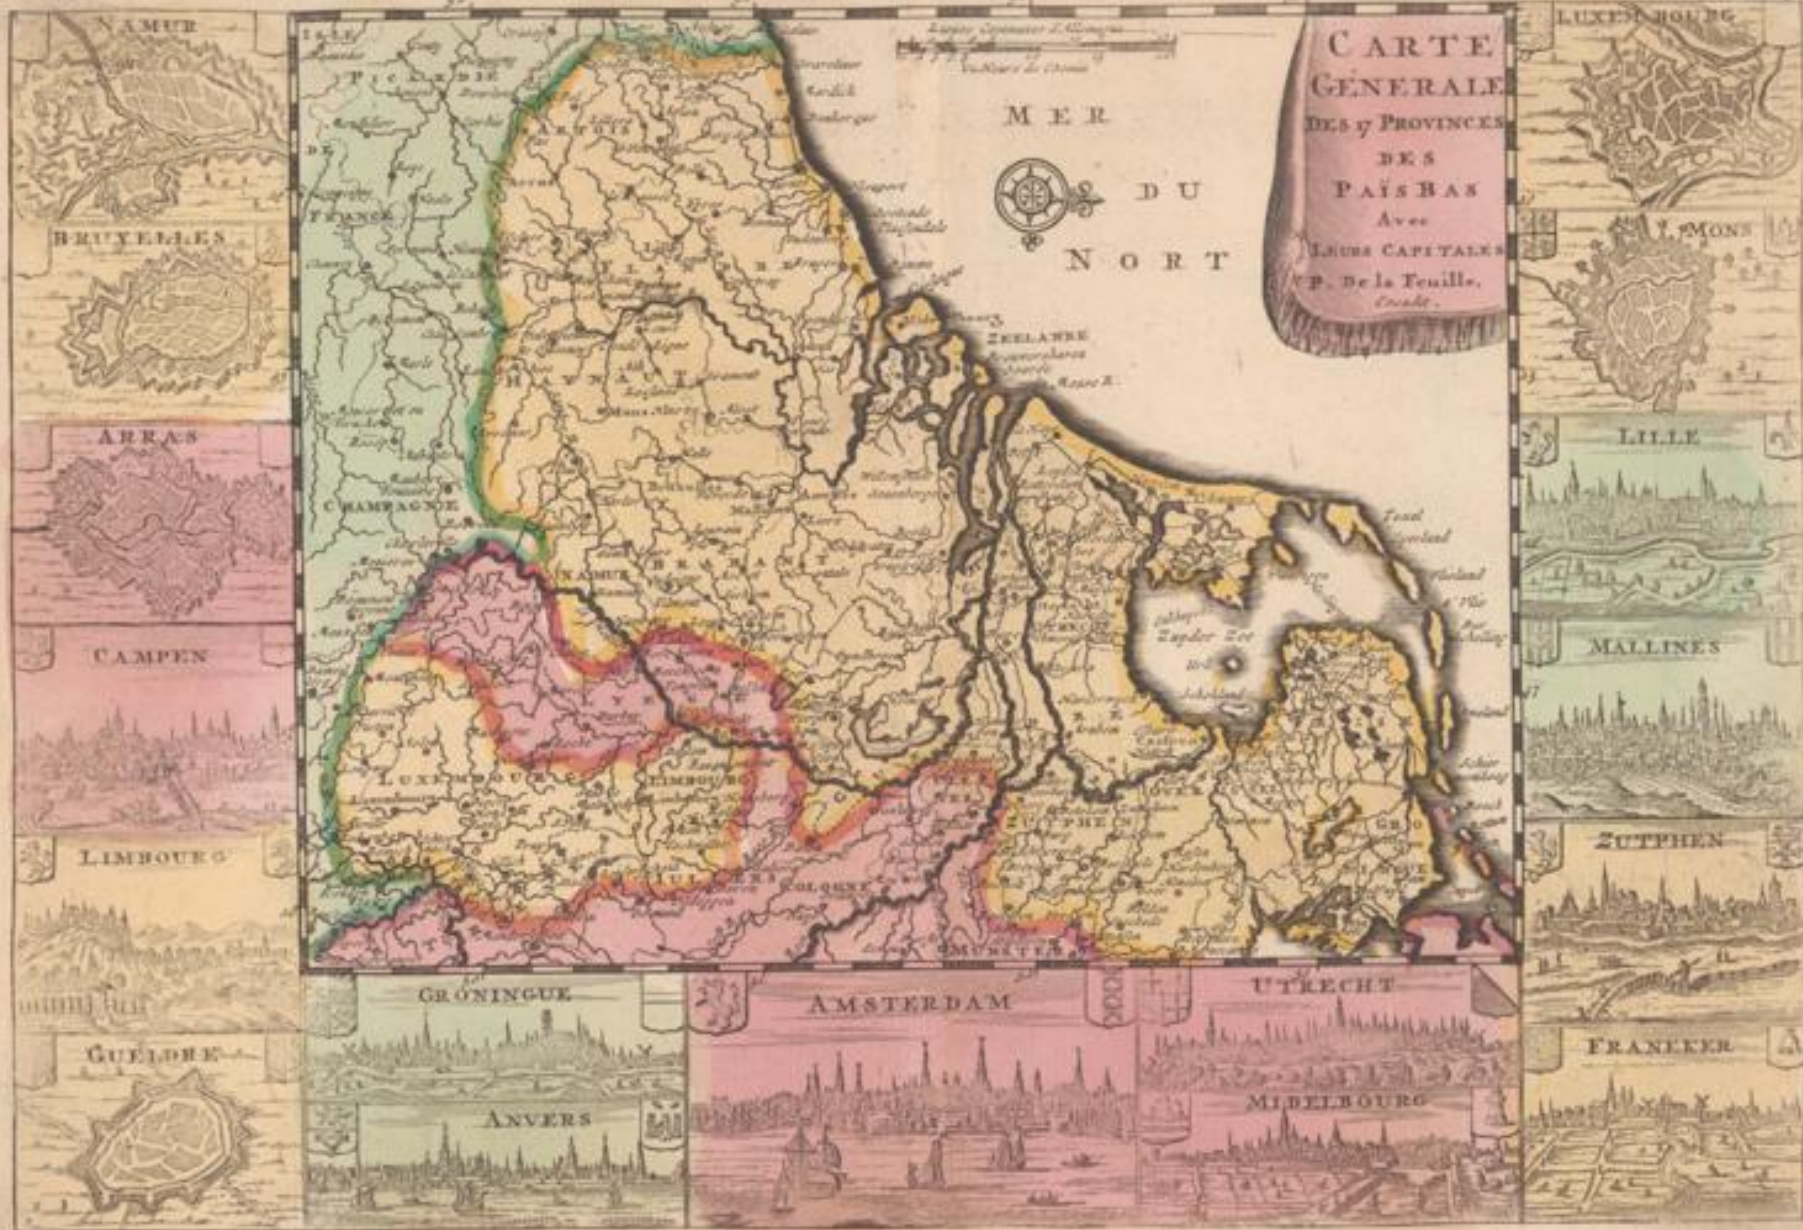

DU  
MONDE

GENERALE  
WARELD  
KAART.

Mide  
A. Amsterdam, Chez D. de la Haye, excudit, avec Privilege  
Mide

4

*[Faint, illegible text, likely bleed-through from the reverse side of the page]*

GEORGE W. HARRIS

-  Biscaye
-  Asturie
-  Galice
-  Portugal
-  Alentejo
-  Andalousie
-  Grenade
-  Sicile

-  Melice
-  Catalogne
-  Majorque
-  Aragon
-  Sicile
-  Malte
-  Sicile
-  Sicile
-  Sicile
-  Sicile
-  Sicile
-  Sicile

LE ROYAVME DE POLOGNE AVEC SES CONFIN.

20

207

A

30

36

SOUVENIR  
 CARTE  
 D'ITALIE  
 M. R. MEDICIN