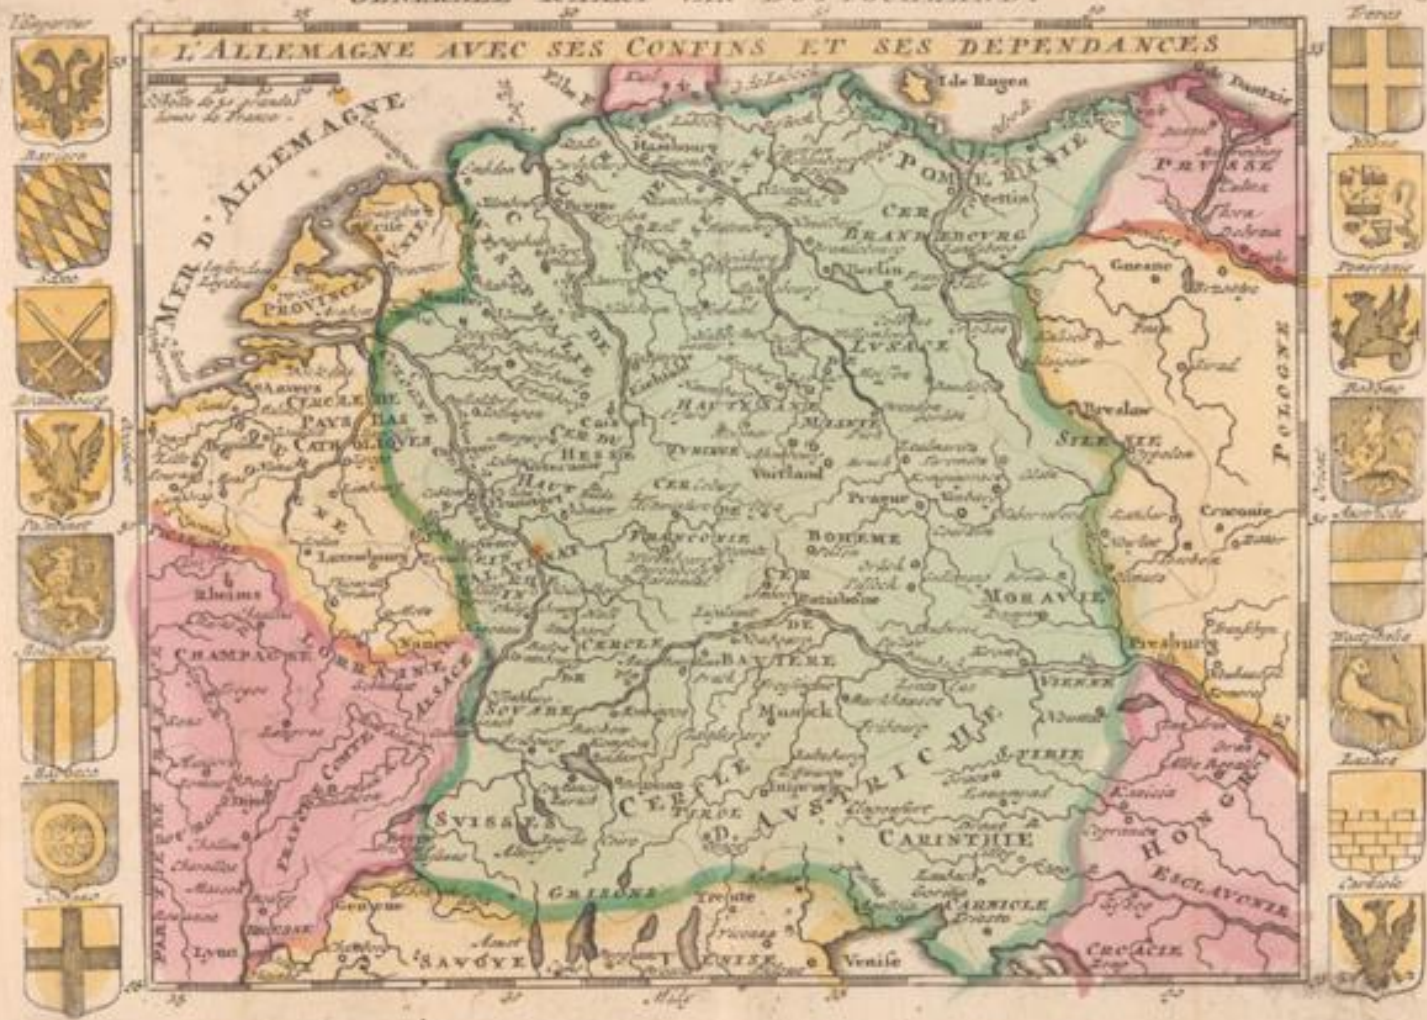

DU  
MONDE

GENERALE  
WARELD  
KAART.

Mide  
A. Amsterdam, Chez D. de la Haye, excudit, avec Privilege  
Mide

4

*[Faint, illegible text, likely bleed-through from the reverse side of the page]*

GEORGE W. HARRIS

GENERALE KAART VAN DUITSCHLAND.

30

NIEUWE KAART VAN DE SEVEN BERGEN

KART VON DER  
PALTZ  
VON DER REICHEN  
PALTZGRÄFEN  
KART VON DER

96

GENERALI KART

LEBENS-ALTE D. S. R. A. T.

LE ROYAUME D'ESPAGNE AVEC SES CONFIN.

-  Biscaye
-  Asturie
-  Galice
-  Portugal
-  Alentejo
-  Andalousie
-  Grenade
-  Sicile

-  Melice
-  Catalogne
-  Majorque
-  Aragon
-  Sicile
-  Malte
-  Sicile
-  Sicile
-  Sicile
-  Sicile
-  Sicile
-  Sicile