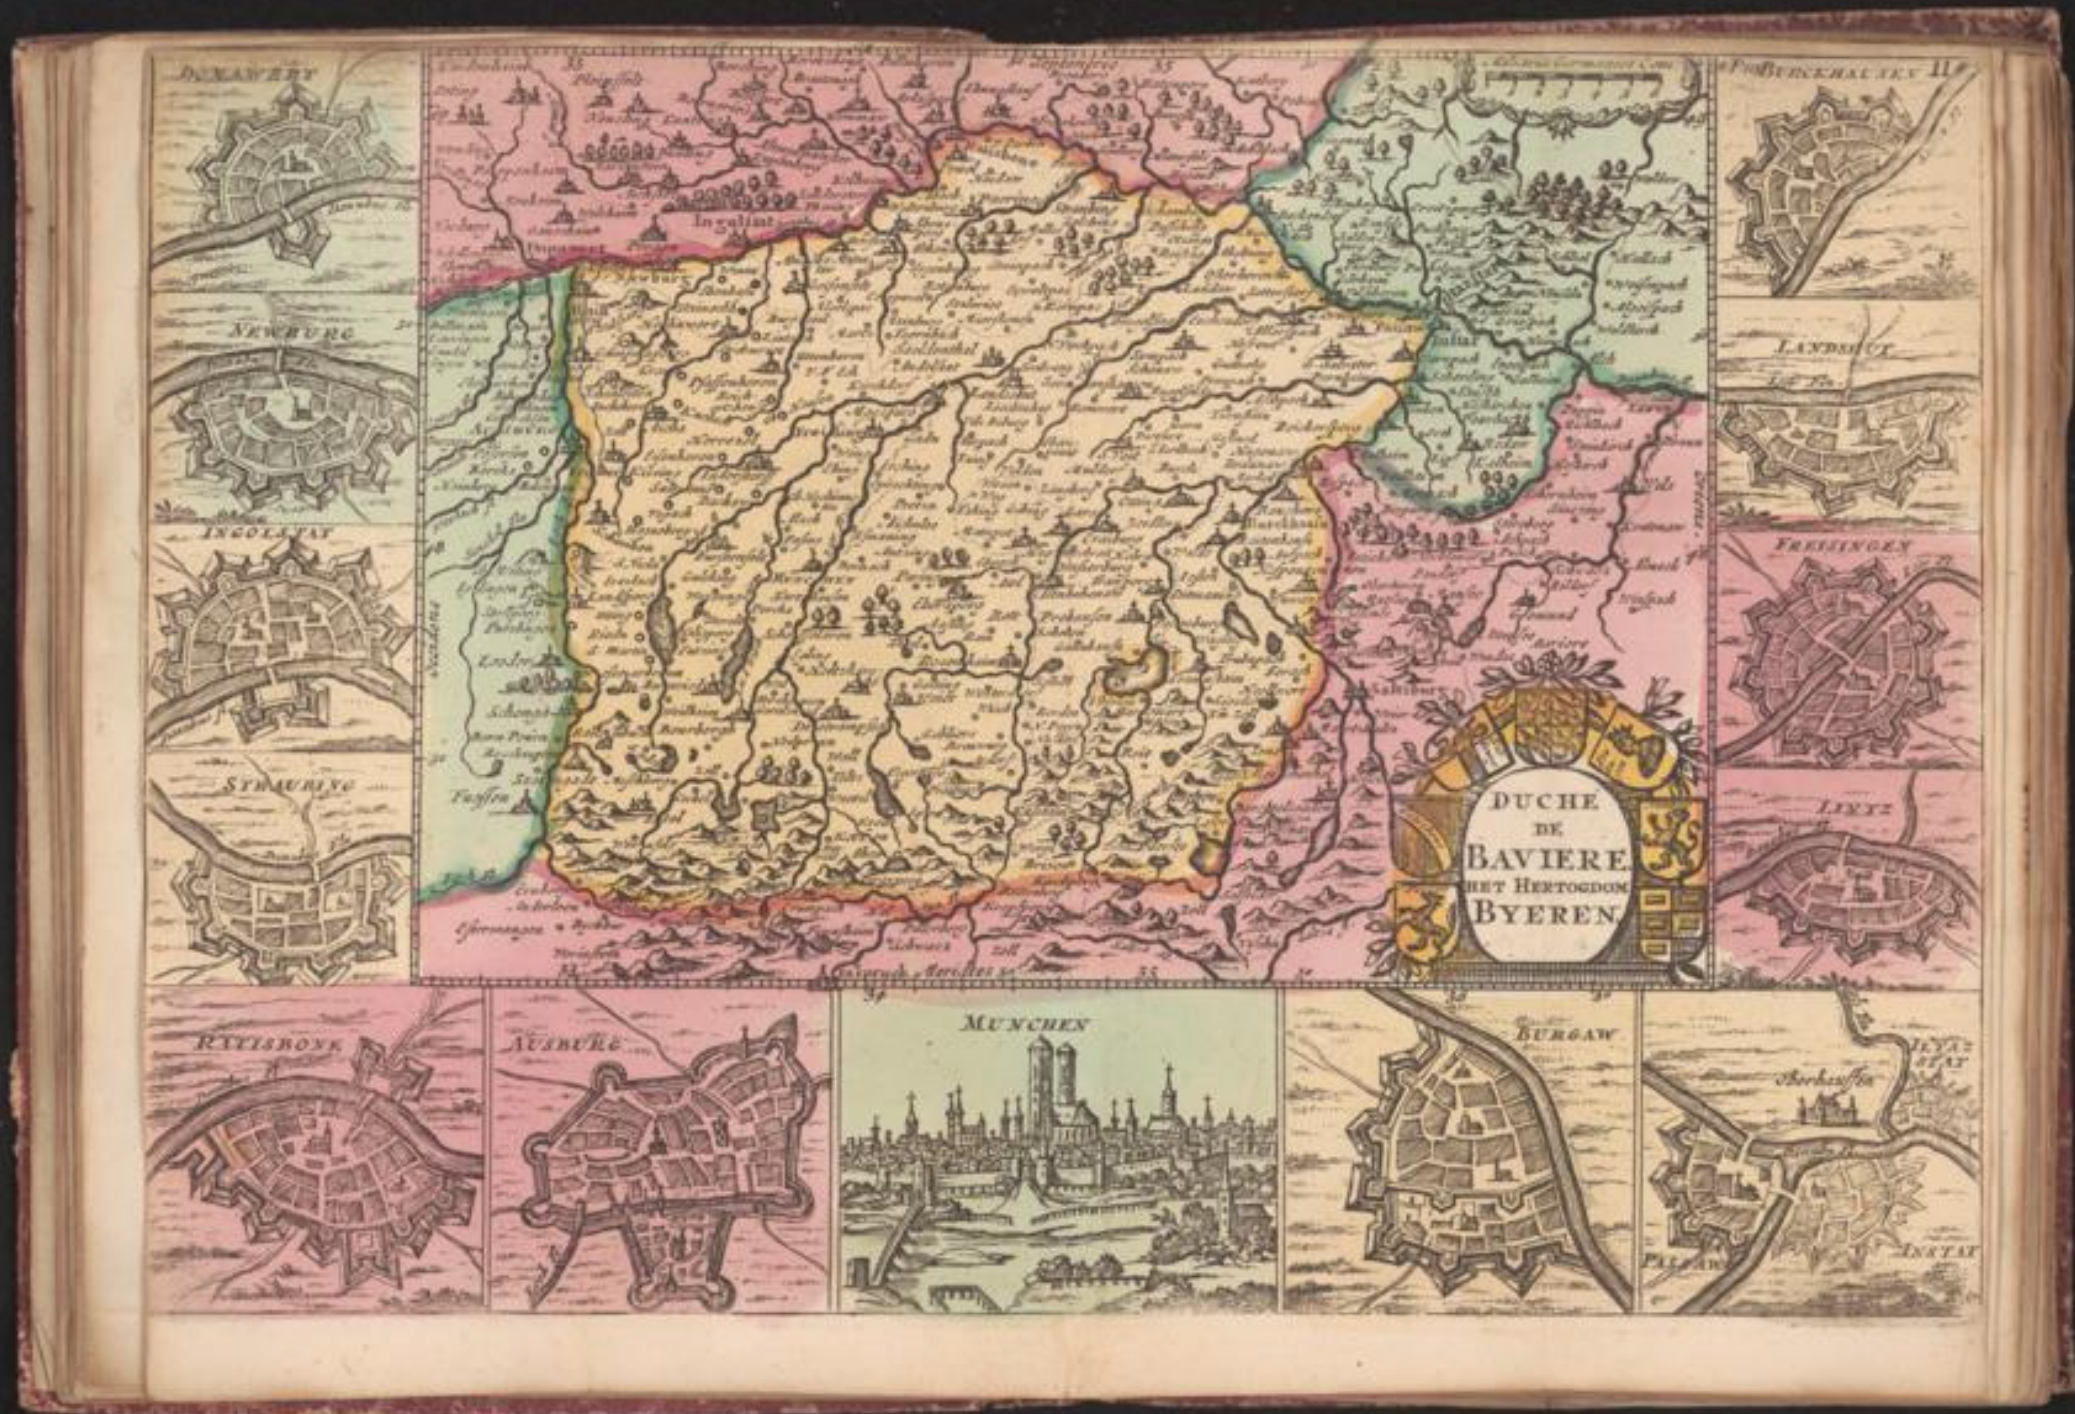

GENERALE KAART VAN DUITSCHLAND.

30

NIEUWE KAART VAN DE SEVEN BERGEN

KART VON DER  
PALTZ  
VON DER REICHEN  
PALTZGRÄFEN  
KART VON DER

96

GENERALI KART

LEBENS-ALTE D. S. R. A. T.

LE ROYAUME D'ESPAGNE AVEC SES CONFIN.

-  Biscaye
-  Asturie
-  Galice
-  Portugal
-  Alentejo
-  Andalousie
-  Grenade
-  Sicile

-  Melice
-  Catalogne
-  Majorque
-  Aragon
-  Sicile
-  Malte
-  Sicile
-  Sicile
-  Sicile
-  Sicile
-  Sicile
-  Sicile

Faint, illegible text at the top of the page, possibly bleed-through from the reverse side.

NEUE KARTE  
VON  
M. K. V. N.  
1840

NIEUWE KAART  
van MUSKOVIE,  
door M. de L'Isle.

Echelle  
Pouces au lieu de Toises  
Lignes communes de Paris