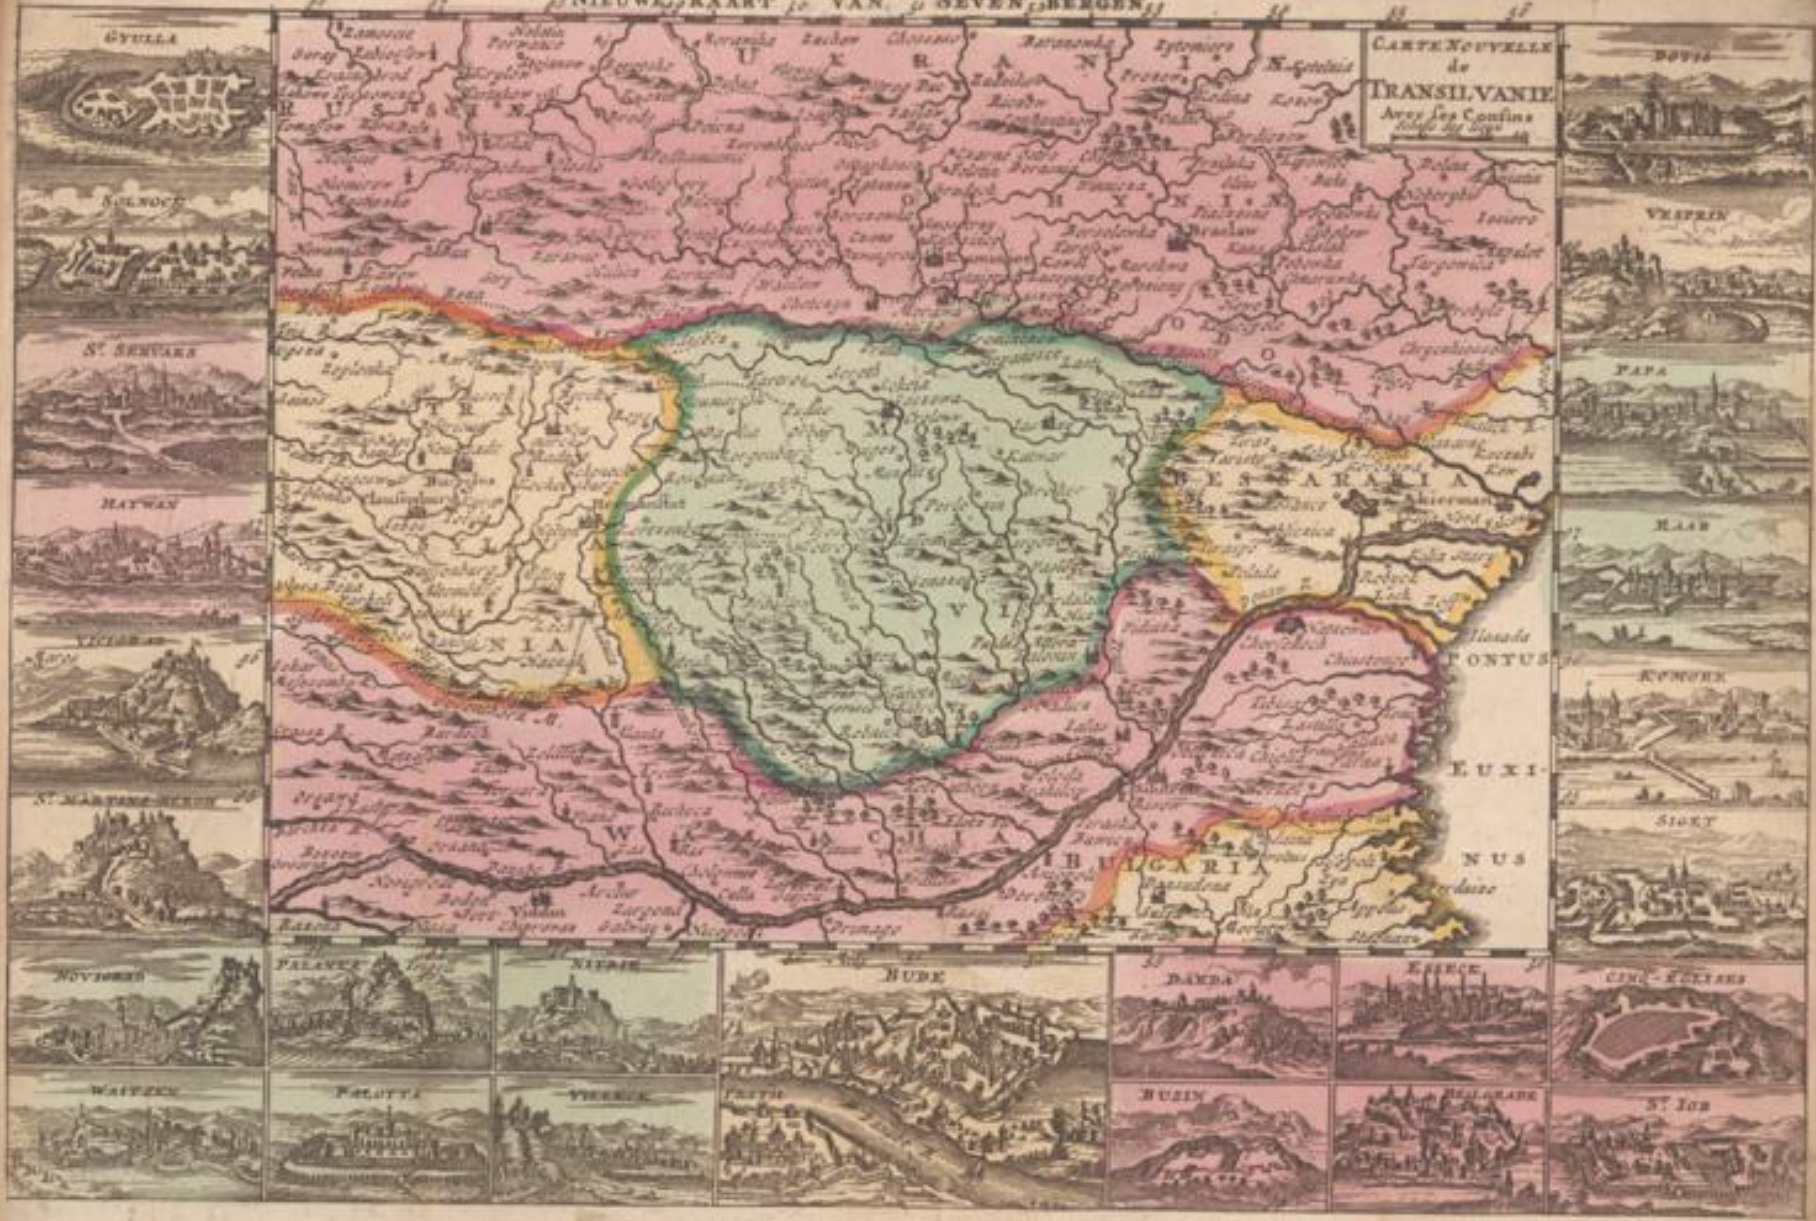

GENERALE KAART VAN DUITSCHLAND.

30

NIEUWE KAART VAN DE SEVEN BERGEN

KART VON DER  
PALTZ  
VON DER REICHEN  
PALTZGRÄFEN  
KART VON DER

96

GENERALI KART

LEBENS-ALTE D. S. R. A. T.

LE ROYAUME D'ESPAGNE AVEC SES CONFIN.

-  Biscaye
-  Asturie
-  Galice
-  Portugal
-  Alentejo
-  Andalousie
-  Grenade
-  Sicile

-  Melice
-  Catalogne
-  Majorque
-  Aragon
-  Sicile
-  Malte
-  Sicile
-  Sicile
-  Sicile
-  Sicile
-  Sicile
-  Sicile

Faint, illegible text at the top of the page, possibly bleed-through from the reverse side.

NEUE KARTE  
VON  
M. K. V. N.  
1840

NIEUWE KAART  
van MUSKOVIE,  
door M. de L'Isle.

Echelle  
Pouces au lieu de Toises  
Lignes communes de Paris