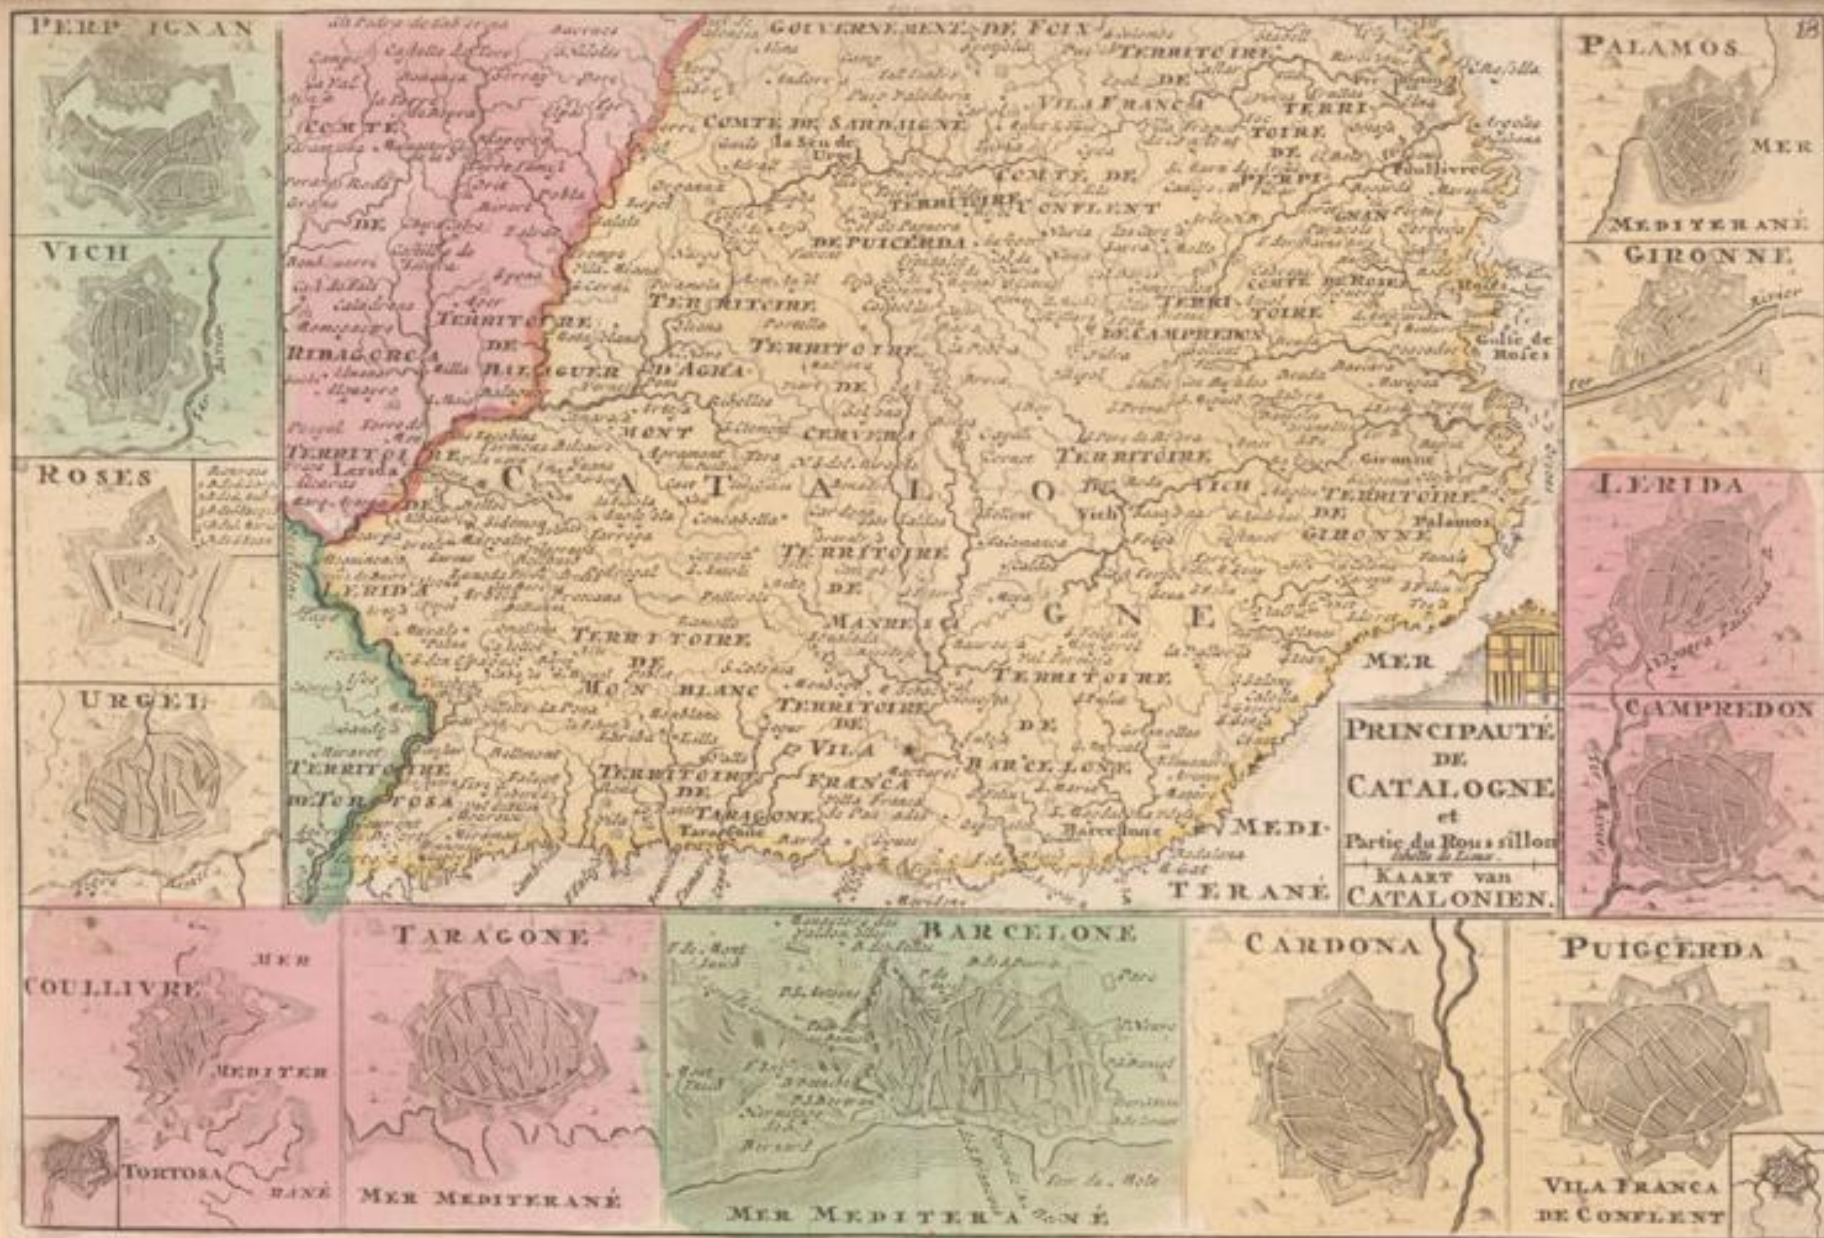

-  Biscaye
-  Asturie
-  Galice
-  Portugal
-  Alentejo
-  Andalousie
-  Grenade
-  Sicile

-  Melice
-  Catalogne
-  Majorque
-  Aragon
-  Sicile
-  Malte
-  Sicile
-  Sicile
-  Sicile
-  Sicile
-  Sicile
-  Sicile

Faint, illegible text at the top of the page, possibly bleed-through from the reverse side.

NEUE KARTE  
VON  
M. K. V. N.  
1840

NIEUWE KAART  
van MUSKOVIE,  
door M. de L'Isle.

Echelle  
Pouces au lieu de Toises  
Lignes communes de Paris