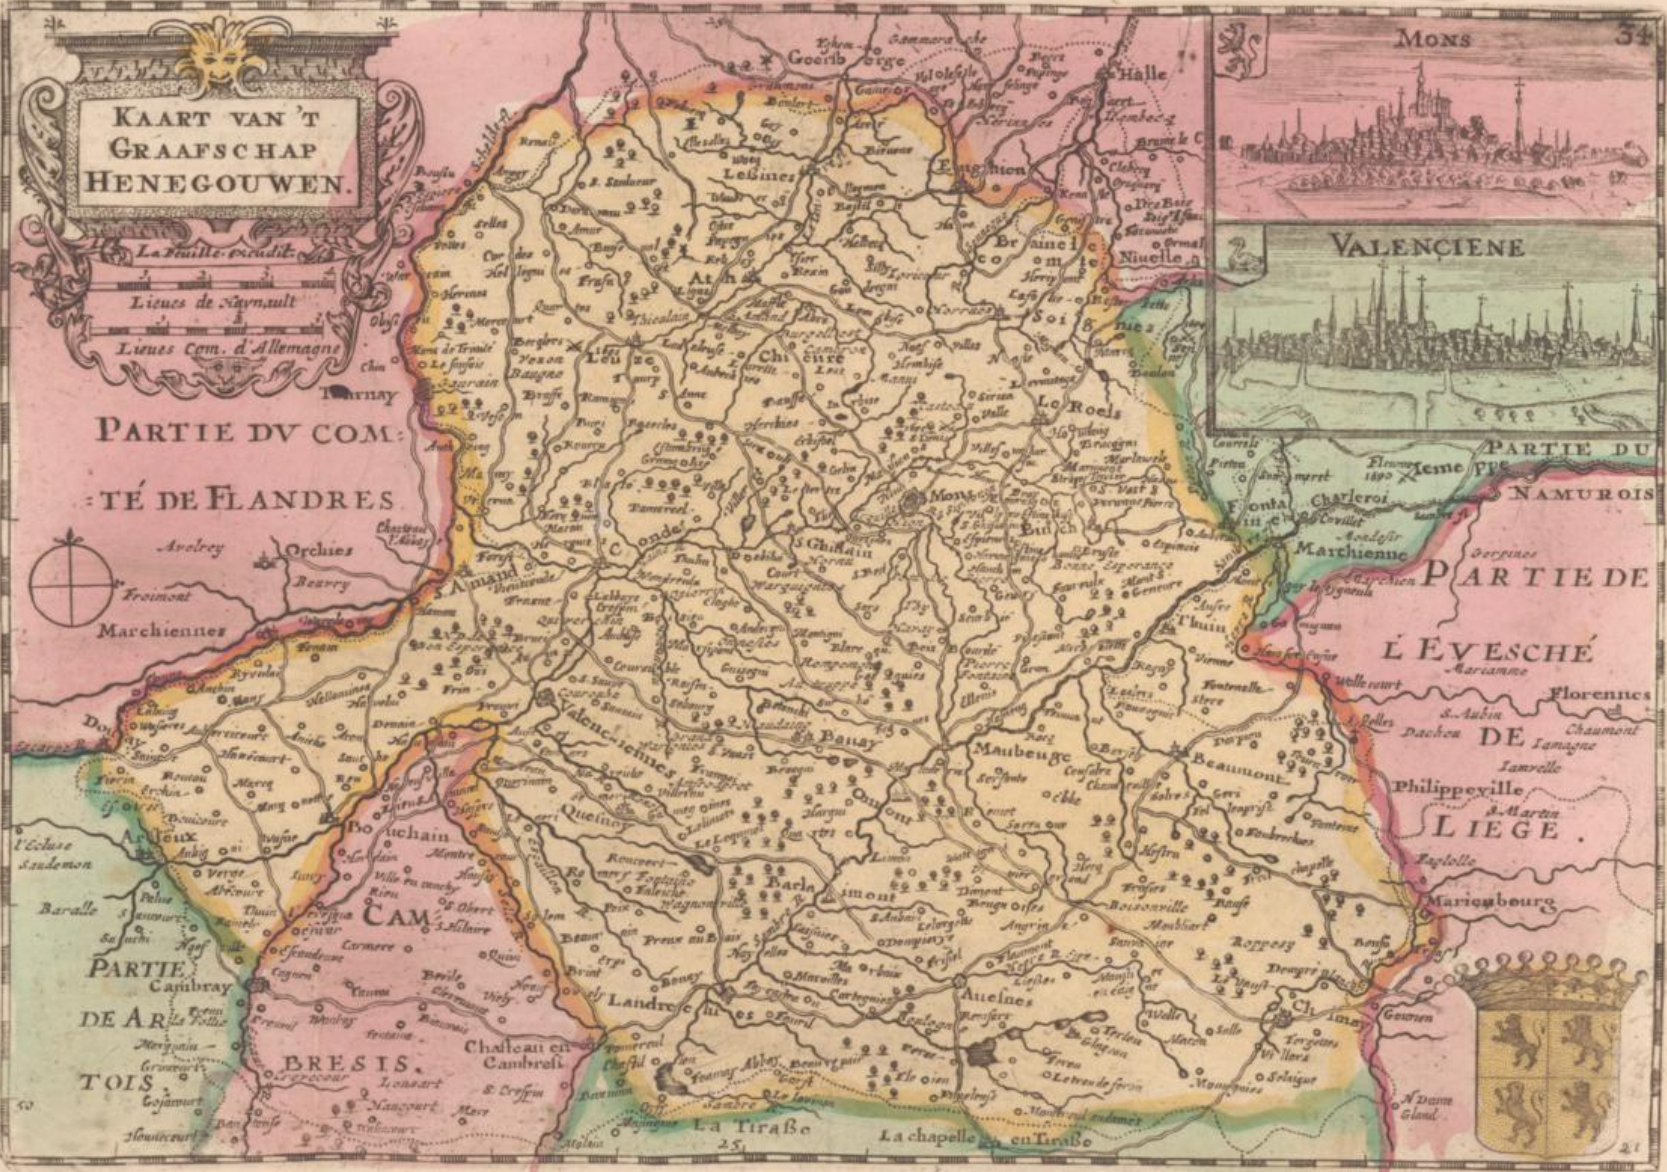

**KAART VAN 'T
GRAAFSCHAP
HENEGOUWEN.**

La Feuille occid.
Lignes de Haynault
Lignes Com. d'Allemagne

**PARTIE DV COM.
TÉ DE FLANDRES.**

MONS 34

VALENCIÈNE

PARTIE DU
COMTE DE NAMUROIS

PARTIE DE

L'ÉVÊCHÉ