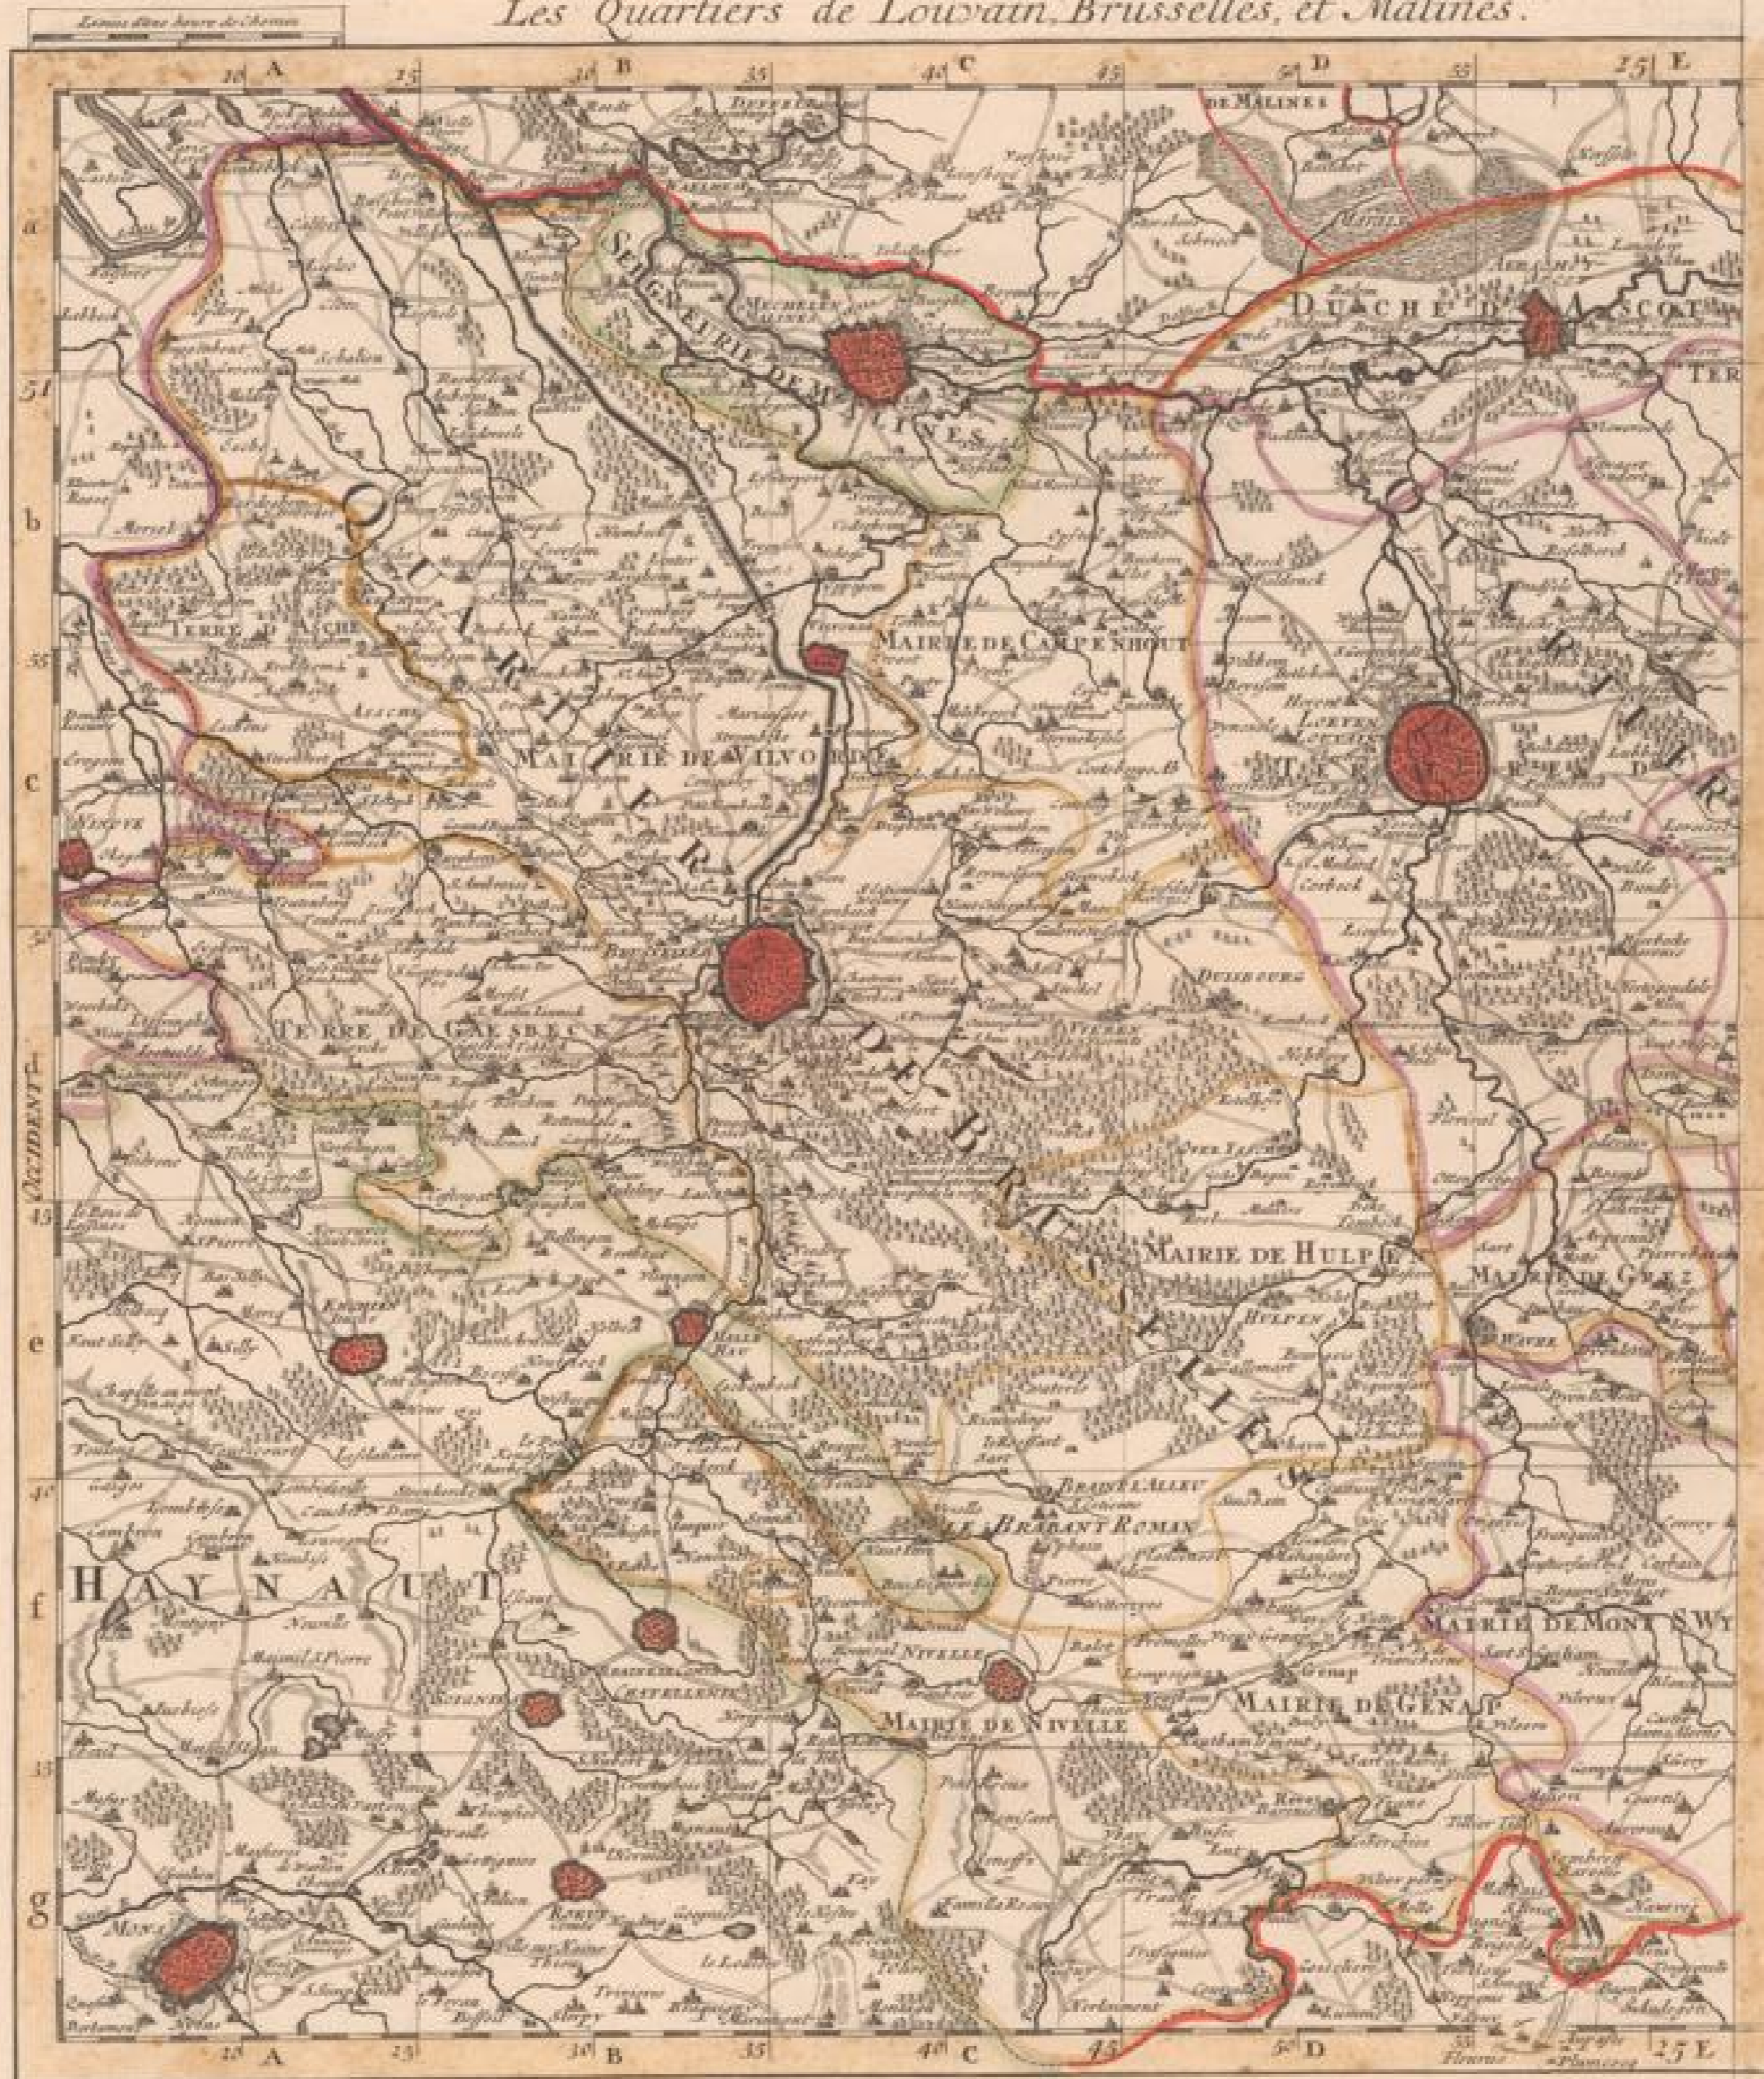

Partie Meridionale DU DUCHÉ DE BRABANT, qui compr.  
Les Quartiers de Louvain, Bruxelles, et Malines.

# LE DUCHÉ DE BRABANT. qui comprend les Quartiers

Partie Septentrionale

D'ANVERS

Partie Occidentale du **DUCHÉ de BRABANT**, qui comp. une Partie de l'Éves<sup>q</sup> de Liege. &c.  
 Par le S<sup>r</sup> SANSON, Geographe du Roy. A AMSTERDAM Chez P. MORTIER, et Compagnie. An. D. 1707.

Partie Orientale du **DUCHÉ de BRABANT** qui comprend la **MAIRIE de BOSLEDUC.**  
*Parle S<sup>r</sup>. SANSON Geographe du Roy* A. AMSTERDAM Chez **Pierre MORTIER**, et Compagnie. Au Palais.