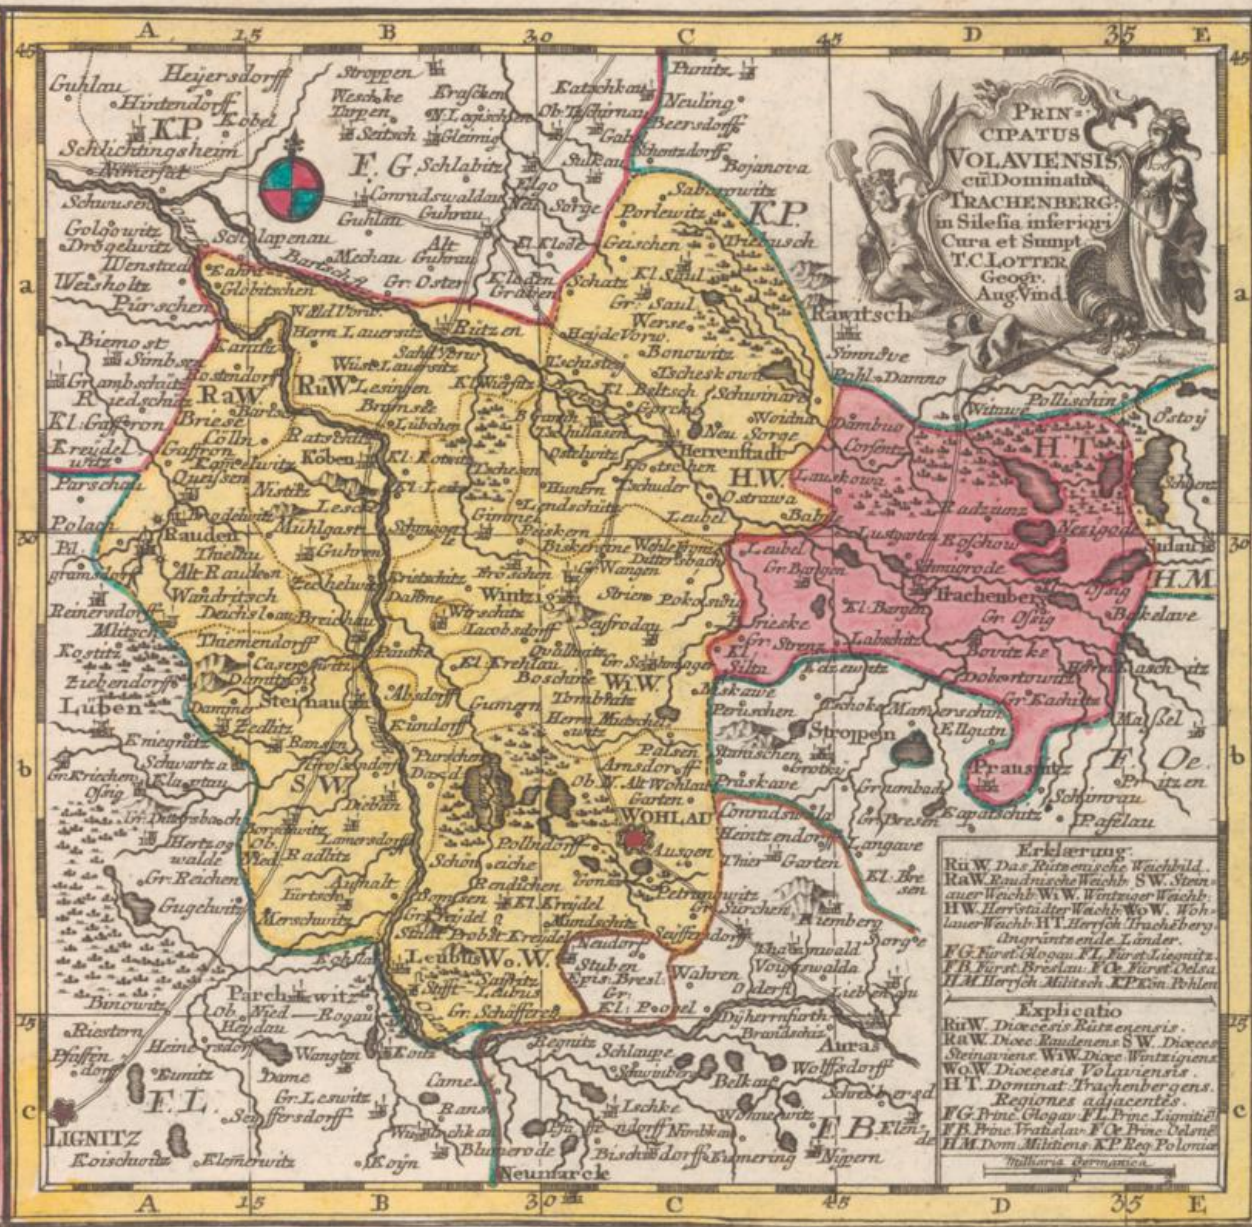

REGISTER
 Dem in Fürstenthum Wohlau und Herrschafft Trachenberg befindliche Oerter.

A	Bb
Alt Wohlau	Nied. Cb
Arnsdorf	Cb
Auffhalt	Bb
Ausgen	Cb
Austrin	Ba
B	
Babile	Ca
Bargen Gr.	Cb
Bartsch	Db
Biskersine	Ba
Bonowitz	Cb
Borschwitz	Bb
Boschane	Cb
Bowitzke	Db
Bramse	Ba
Bram	Ca
Bredchwitz	Ba
Breichau	Bb
Briese	Aa
Brodchwitz	Aa
C	
Colln	Ba
Corwatz	Da
Lannern	Bb
D	
Dahme	Bb
Dambuo	Da
Dammer	Ab
Darwitz	Bb
Dachslau	Bb
Dihari	Bb
Dittersbach	Cb
Dobertowitz	Da
Domsen	Bb
E	
Erbschen	Bb
G	
Gaffron	Aa
Garten	Cb
Gleischen	Ca
Gimmel	Ba
Globitschen	Aa
Gonsar	Cb
Gorcke	Ca
Gr. Kaschitz	Db
Gr. Krudel	Bb
Gr. Sürchen	Cb
Gr. Schaffersgr.	Cb
Gr. Sendorff	Bb
Guhrau	Bb
H	
Horn. Kaschitz	Da

Erklärung
 Ru W. Das Römische Weichbild.
 Ra W. Die deutsche Weichbild. S. W. Die österreichische Weichbild. S. W. Die böhmische Weichbild.
 H. W. Die Herrschaft Trachenberg.
 H. M. Die Herrschaft Miltitz.
 H. O. Die Herrschaft Oels.
 H. P. Die Herrschaft Pöhlitz.

Explicatio
 Ru W. Dioecesis Ratisbonensis.
 Ra W. Dioecesis Ratisbonensis S. W. Dioecesis Steyriensis.
 W. W. Dioecesis Volavienensis.
 H. T. Dominat. Trachenbergensis.
 Regiones adjacentes.
 F. G. Princ. Glogau. F. L. Princ. Lignitz.
 F. B. Princ. Breslau. F. O. Princ. Oels.
 H. M. Dom. Militiens. K. P. Reg. Poloniae.