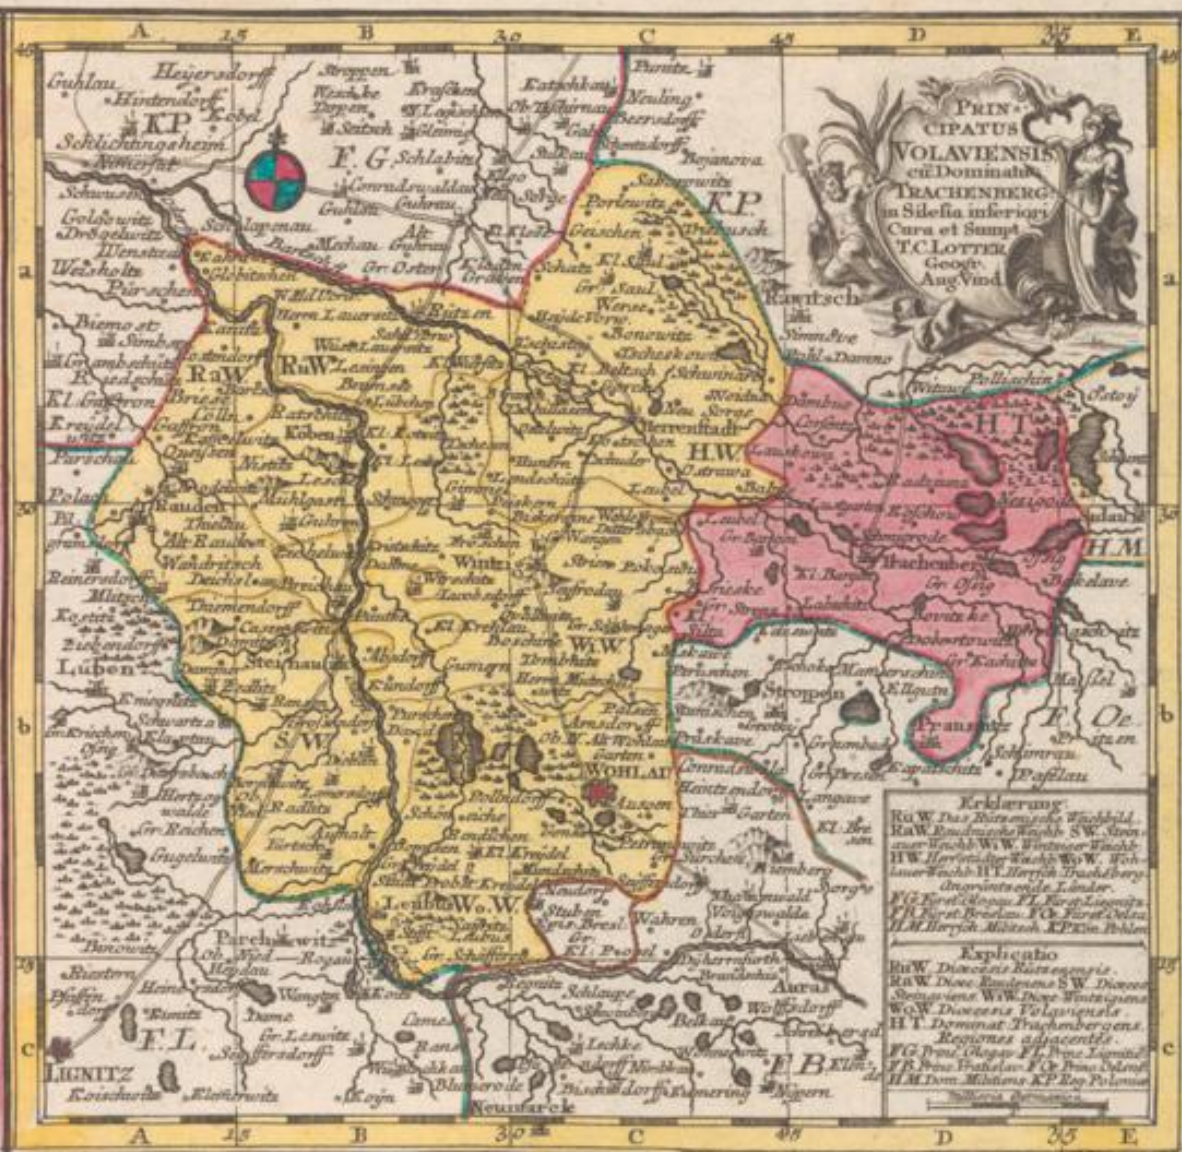

REGISTER
Der in Fürstenthum Wohlau und Herrschaft Trachenberg befindliche Orter.

A	Abderuff	Bb
	de Wohlau	Ab
	Arnsdorf	Cb
	Auffhalt	Bb
	Außgen	Cb
	Austrin	Ba
B	Babile	Ca
	Bargen Gr.	Cb
	Bargen Kl.	Db
	Bartsch	Ba
	Barkersine	Cb
	Bornowitz	Ca
	Bornschütz	Bb
	Boschütz	Cb
	Bowitzke	Db
	Bramse	Ba
	Bram	Ca
	Bredowitz	Ba
	Brechan	Bb
	Bräse	Aa
	Bredowitz	Aa
C	Cölln	Ba
	Correntz	Da
	Cannern	Bb
D	Dahme	Bb
	Dambau	Da
	Dammer	Ab
	Damitzsch	Bb
	Dachslau	Bb
	Deban	Bb
	Dietrichsdorf	Cb
	Diobertowitz	Da
	Domsen	Bb
E	Erbschen	Bb
G	Gaffron	Aa
	Garten	Cb
	Gärschen	Ca
	Gammel	Ba
	Globitschen	Aa
	Gomran	Cb
	Görcke	Ca
	Gr. Kaschitz	Db
	Gr. Krüdel	Bb
	Gr. Sürchen	Cb
	Gr. Schäfersgr.	Cb
	Gr. Sürndorf	Bb
	Guhren	Bb
H	Horn Kaschitz	Da

Erklärung
 RaW Das Bismarck'sche Wappen
 RaW Das Bismarck'sche Wappen S.W. Stern
 aus Wacht W.W. Wappenstein
 HW Horowitz'sches Wapp
 WoW Wohlau'sches Wapp
 HT Herrsch. Trachenberg
 O Obergau'sches Wapp
 F.G. Fürst. G. Fürst. G.
 F.B. Fürst. B. Fürst. B.
 H.M. Herrsch. M. Herrsch. M.
 K.P. Kaiserl. P. Kaiserl. P.