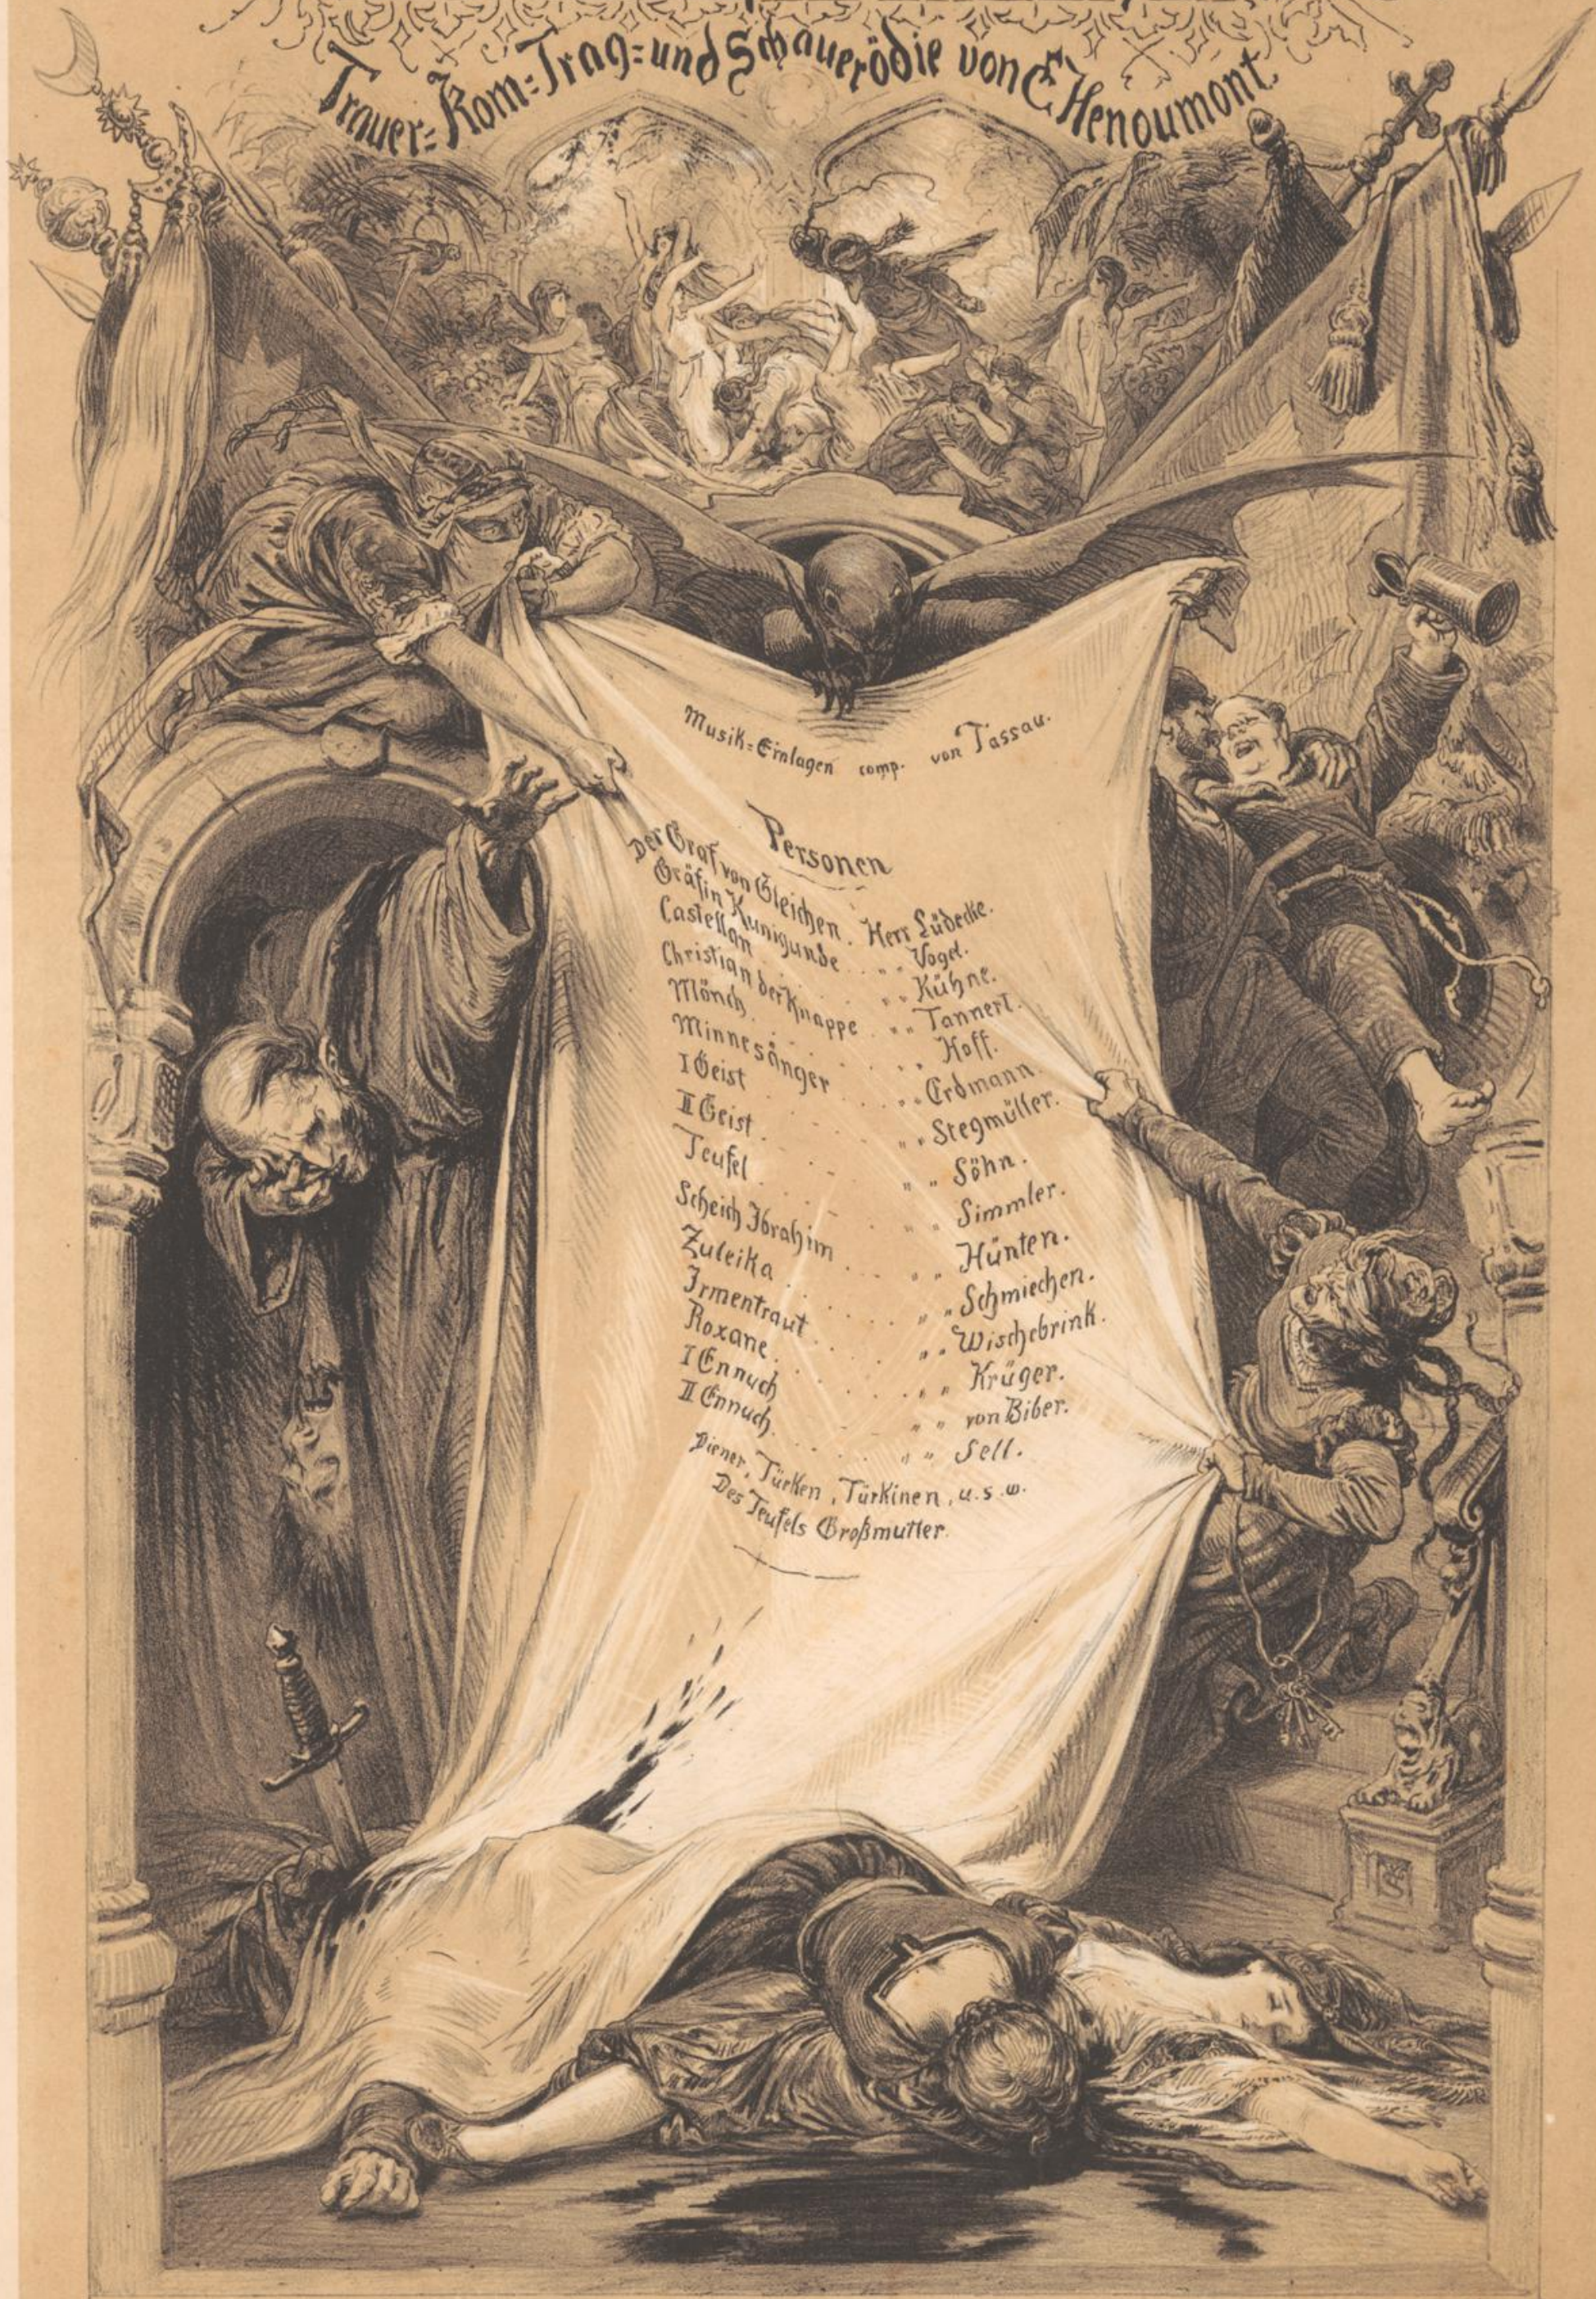

Der Graf von Gleichen

Trauer-Com: Trag- und Schauerödie von E. Henoumont.

Musik-Einlagen comp. von Tassau.

Personen

Der Graf von Gleichen. Herr Lüddecke.
 Gräfin Kunigunde. Vogel.
 Castellan. Kühne.
 Christian der Knappe. Tannert.
 Mönch. Hoff.
 Minnesänger. Erdmann.
 I Geist. Stegmüller.
 I Geist. Sohn.
 Teufel. Simmler.
 Schein Ibrahim. Hünter.
 Zuleika. Schmiedchen.
 Irmentraut. Wischbrink.
 Roxane. Krüger.
 I Ennuch. von Biber.
 I Ennuch. Sell.
 Diener, Türken, Turkinnen, u. s. w.
 Des Teufels Großmutter.