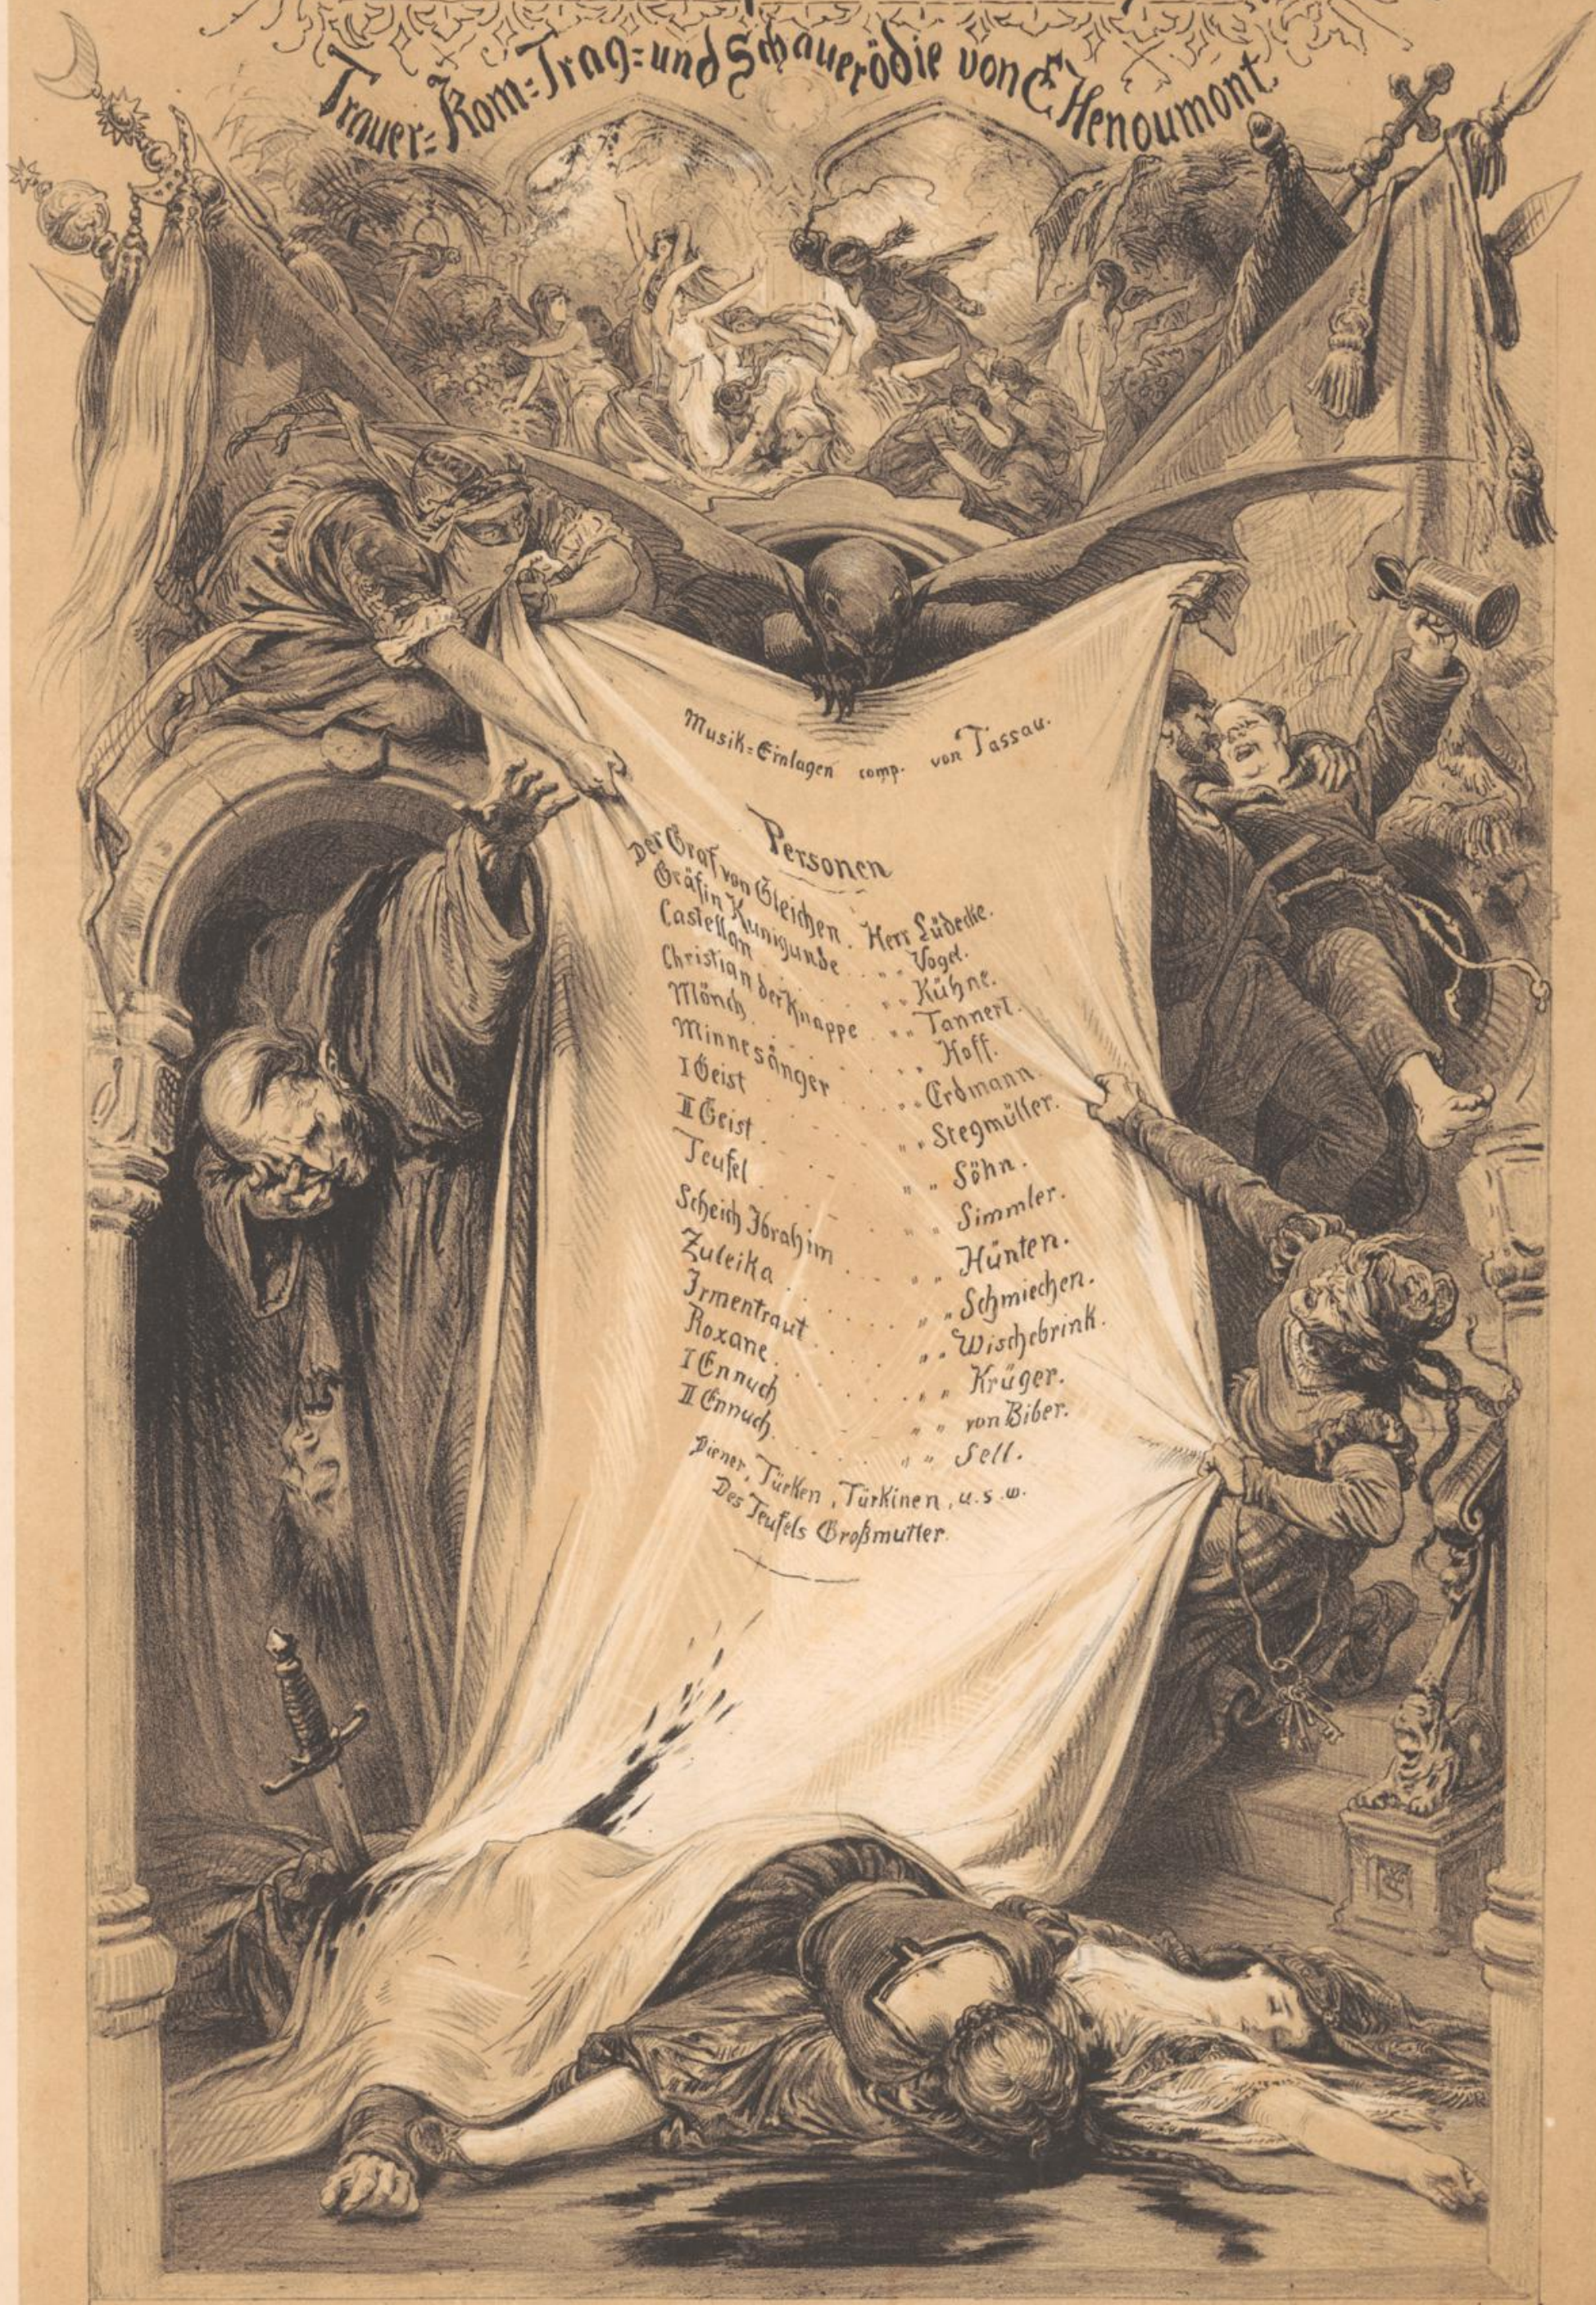

# Der Graf von Gleichen

Trauer-Com: Trag- und Schauerödie von E. Henoumont.

Musik-Einlagen comp. von Tassau.

### Personen

- Der Graf von Gleichen. Herr Lüddecke.
- Gräfin Kunigunde. Vogel.
- Castellan. Kühne.
- Christian der Knappe. Tannert.
- Mönch. Hoff.
- Minnesänger. Erdmann.
- I Geist. Stegmüller.
- II Geist. Sohn.
- Teufel. Simmler.
- Schein Ibrahim. Hünter.
- Zuleika. Schmiedchen.
- Irmentraut. Wischbrink.
- Roxane. Krüger.
- I Ennuch. von Biber.
- II Ennuch. Sell.
- Diener, Türken, Turkinnen, u. s. w.
- Des Teufels Großmutter.