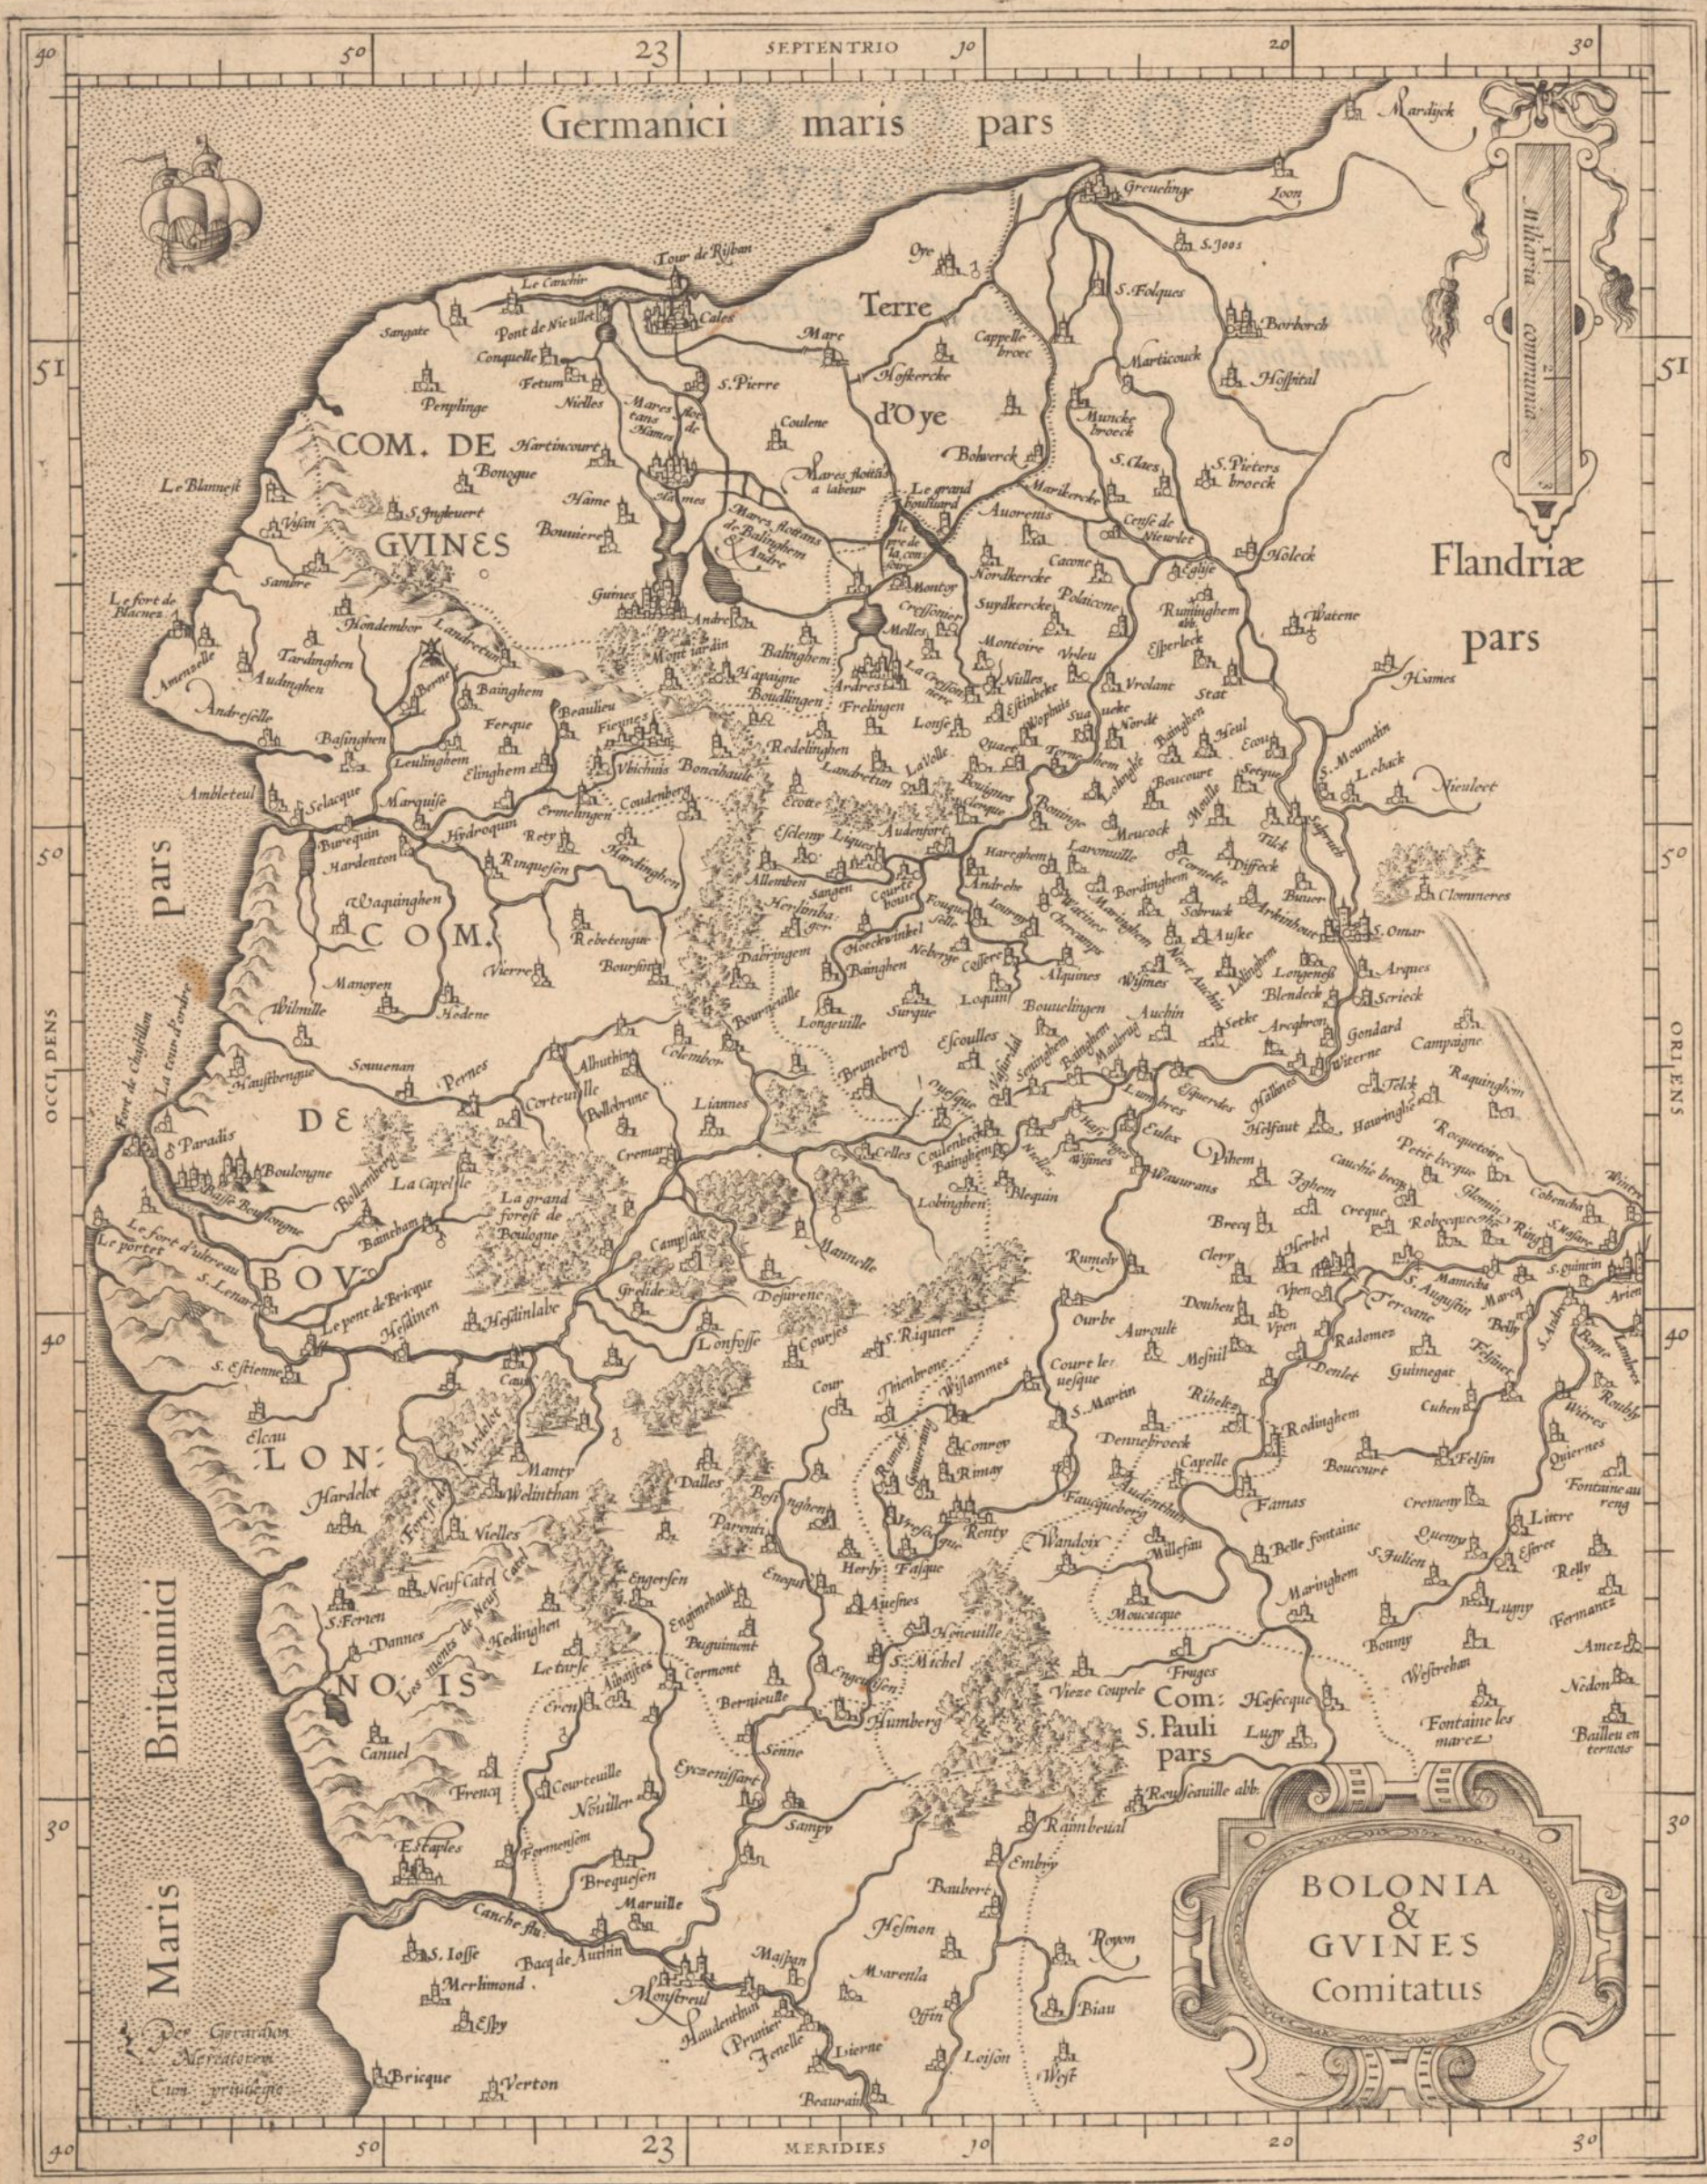

# BOVLONGNE COMITATVS.

*Insunt & hi Comitatus, Guines, Ardres, & Fiennes Baronatus.  
Item Episcopatus Taruannensis siue Morinorum, cui hæ Ditiones  
in spiritualibus parent.*

Meridiani ad rationem paralleli 50 45  
positi sunt.

SEPTENTRIO

MERIDIES

40

50

23

10

20

30

40

50

23

10

20

30

OCCIDENS

ORIENTS