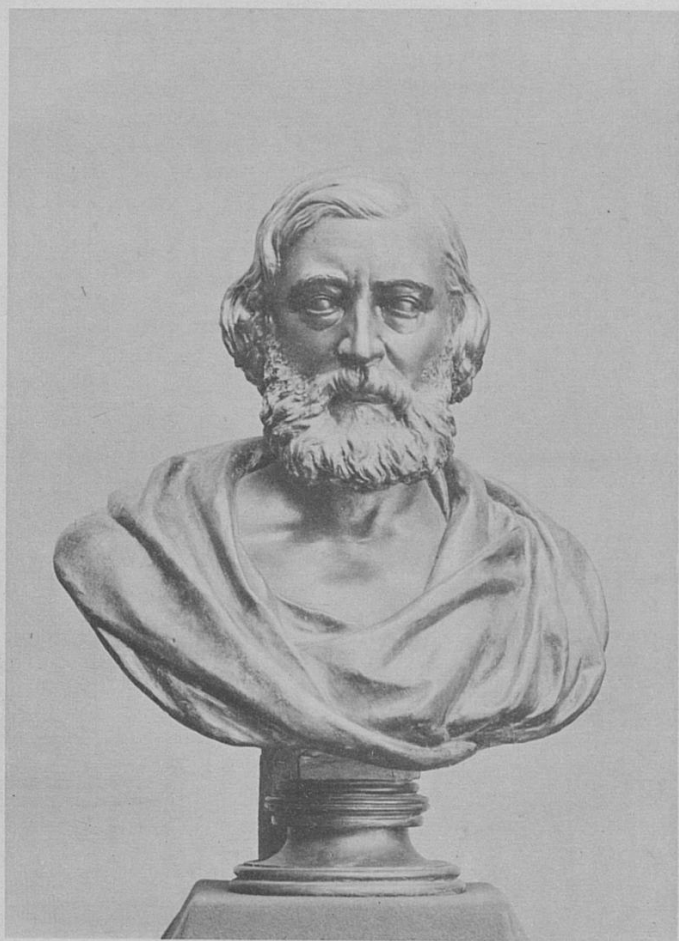

go
sche
der

ULB Düsseldorf

+4110 740 01

Düsseldorf

1910

HERMANN BECKER †.

Nach einer Portraitbüste, modellirt von

HERMANN BECKER DEM JÜNGEREN.